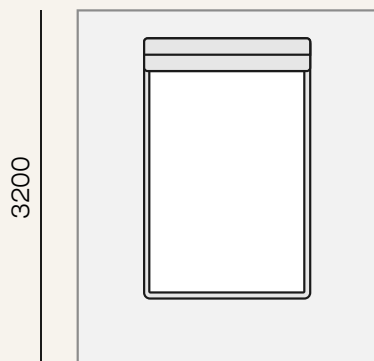

Вивьен — здесь начинается ваше идеальное утро.

Рассмотрите для своего интерьера варианты размеров кровати.

Кровать имеет несколько вариантов исполнения в зависимости от размеров спального места. Предлагаем их Вам на рассмотрение.

Площадь - 9,3 м²

2700

Площадь - 9,3 м²

2900

Площадь - 10,0 м²

3100

Площадь - 10,5 м²

3300