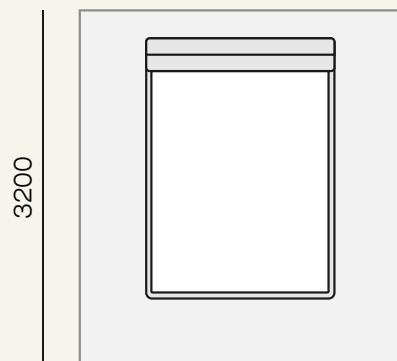

Вивьен — здесь начинается ваше идеальное утро.

Рассмотрите для своего интерьера варианты размеров кровати.

Кровать имеет несколько вариантов исполнения в зависимости от размеров спального места. Предлагаем их Вам на рассмотрение.

Площадь - 9,3 м²

2700

Площадь - 9,3 м²

2900

Площадь - 10,0 м²

3100

Площадь - 10,5 м²

3300