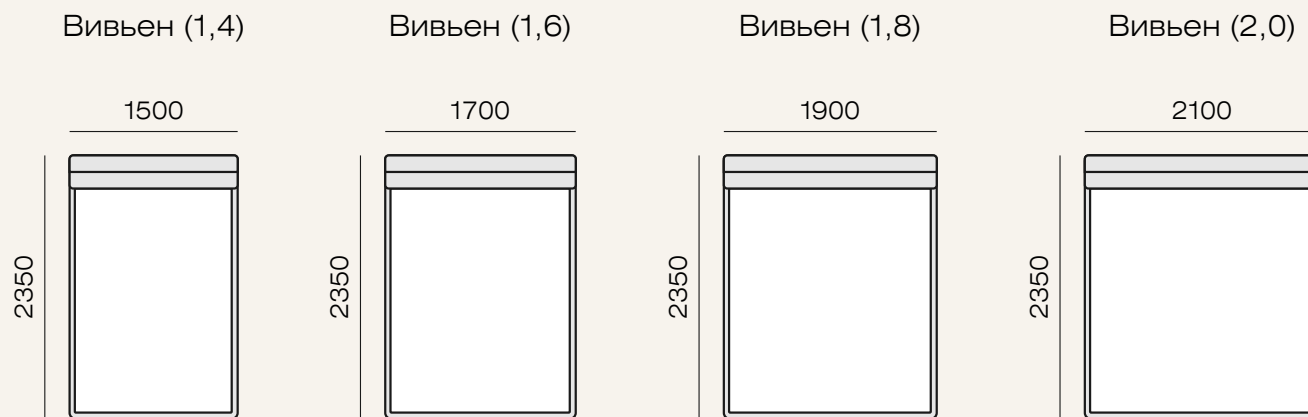

Вивьен — здесь начинается ваше идеальное утро.

Рассмотрите для своего интерьера варианты размеров кровати.

Кровать имеет несколько вариантов исполнения в зависимости от размеров спального места. Предлагаем их Вам на рассмотрение.