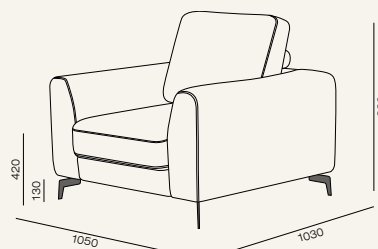

Кресло Accord