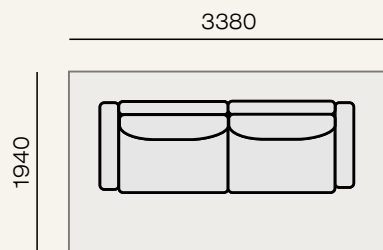

1750

2230

Б1л-2ру(2000)-У-1яу(б)

Модульный диван обладает большим количеством комплектаций. Предлагаем Вам на рассмотрение несколько наиболее популярных комплектаций и планировок.

Площадь - 6,5 м²

Площадь - 7,9 м²

Площадь - 10,3 м²

Площадь - 11,9 м²

Площадь - 13,1 м²

Площадь - 17,3 м²

Модульная система

Места для хранения

Спальное место

Высокие опоры