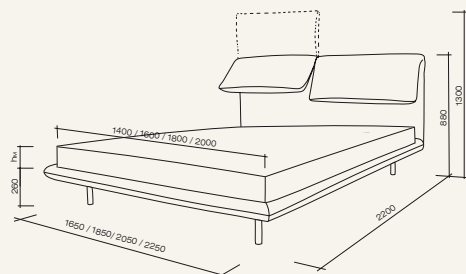

Создает условия для свободного дыхания

ACCORD

Боковины не предназначены для использования в качестве сиденья.

Максимально допустимая масса нагрузки 30 кг.

Мы порекомендуем с этим товаром идеальные аксессуары, чтобы Ваш интерьер был целостным и гармоничным.