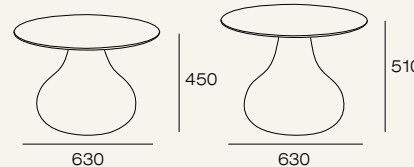

Столики Elixir Brass