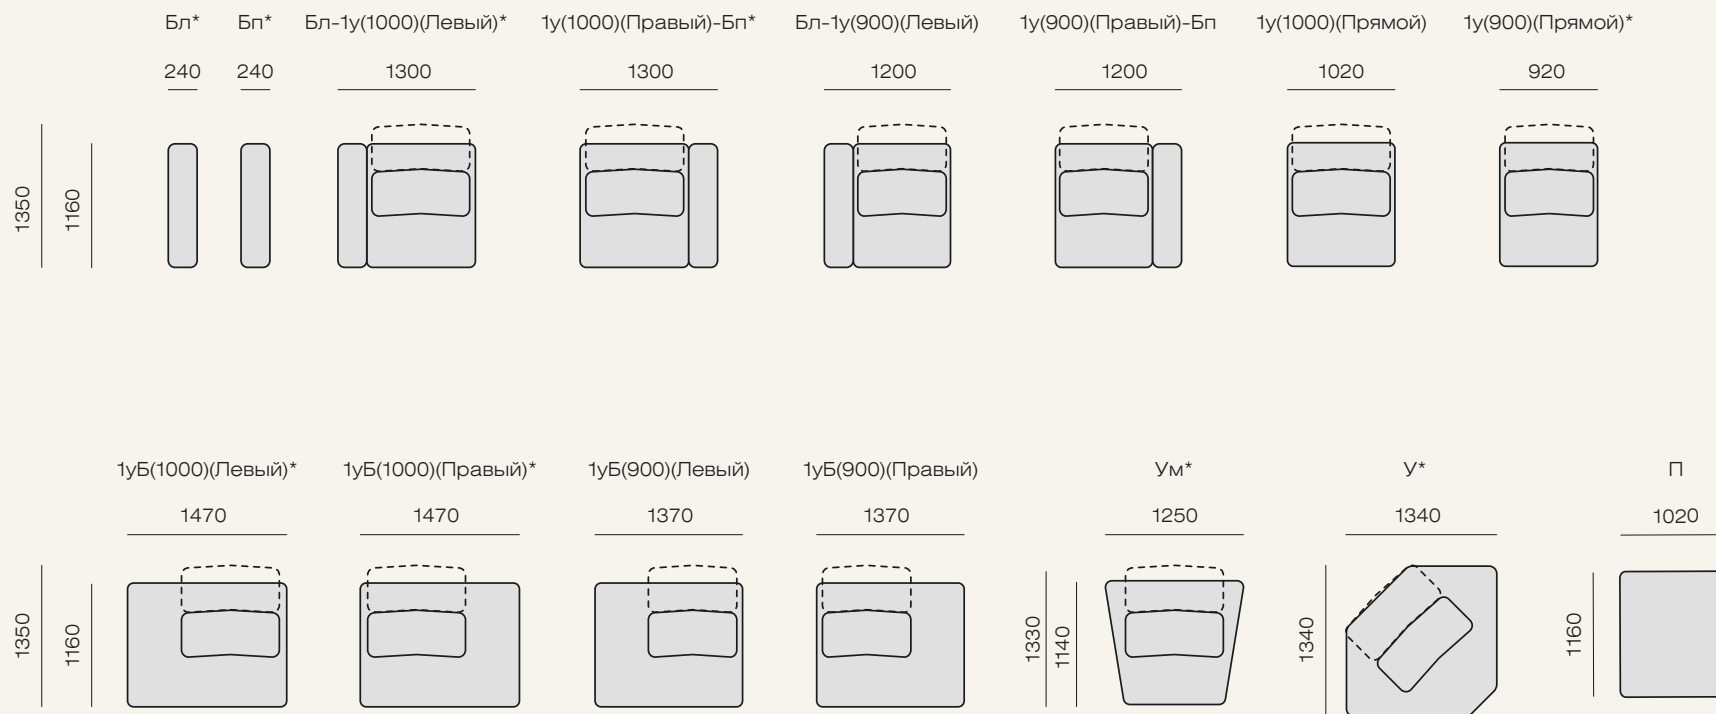

* - Модуль находится в разработке, в связи с чем срок его изготовления увеличен. Мы берем дополнительное время, чтобы обеспечить безупречное качество.