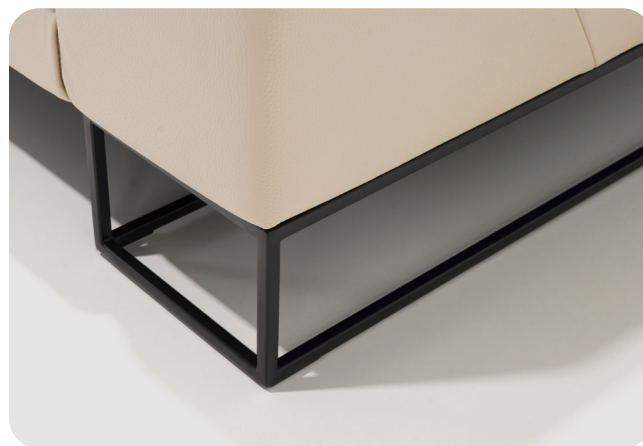

Высокие опоры

Точность исполнения

Погрузитесь в новую атмосферу комфорта модели Нома, которая вдохновлена тесной взаимосвязью комфорта, правильного положения тела и здоровья человека. Располагаясь на диване, он повторяет естественные изгибы Вашего тела, обеспечивая полную поддержку и распределение веса, что способствует снижению мышечного напряжения и улучшению кровообращения. Наклон спинки в сочетании с поддержкой поясничной зоны и плечевого пояса создают условия для снижения нагрузки на позвоночник и правильной осанки. А увеличение наклона спинки способствует улучшению дыхания, кровотока и эмоционального состояния. Независимо от того, что Вы делаете, читаете, общаетесь или просто размышляете, испытайте легкий комфорт и естественное расслабление.