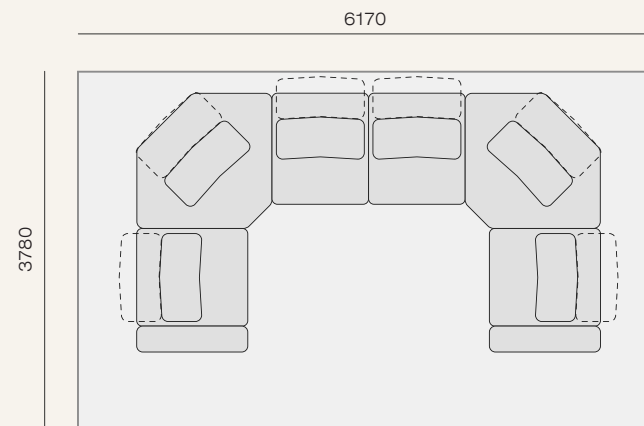

Площадь - 8,5 м<sup>2</sup>

Площадь - 12,6 м<sup>2</sup>

Площадь - 20 м<sup>2</sup>

Площадь - 23,3 м<sup>2</sup>

Модульная система

Удобство управления

Увеличение глубины сиденья

Поворот спинки на 360°