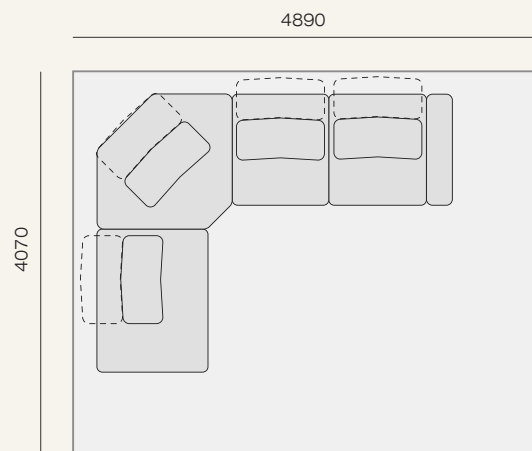

5100

4720

Бл-1у(1000)-Ум-1у(1000)-Бп

\* - Размер при перемещении спинки назад

Модульный диван обладает большим количеством комплектаций. Предлагаем Вам на рассмотрение несколько наиболее популярных комплектаций и планировок.

Площадь - 8,5 м<sup>2</sup>

Площадь - 12,6 м<sup>2</sup>

Площадь - 20 м<sup>2</sup>

Площадь - 23,3 м<sup>2</sup>

Модульная система

Удобство управления

Увеличение глубины сиденья

Поворот спинки на 360°