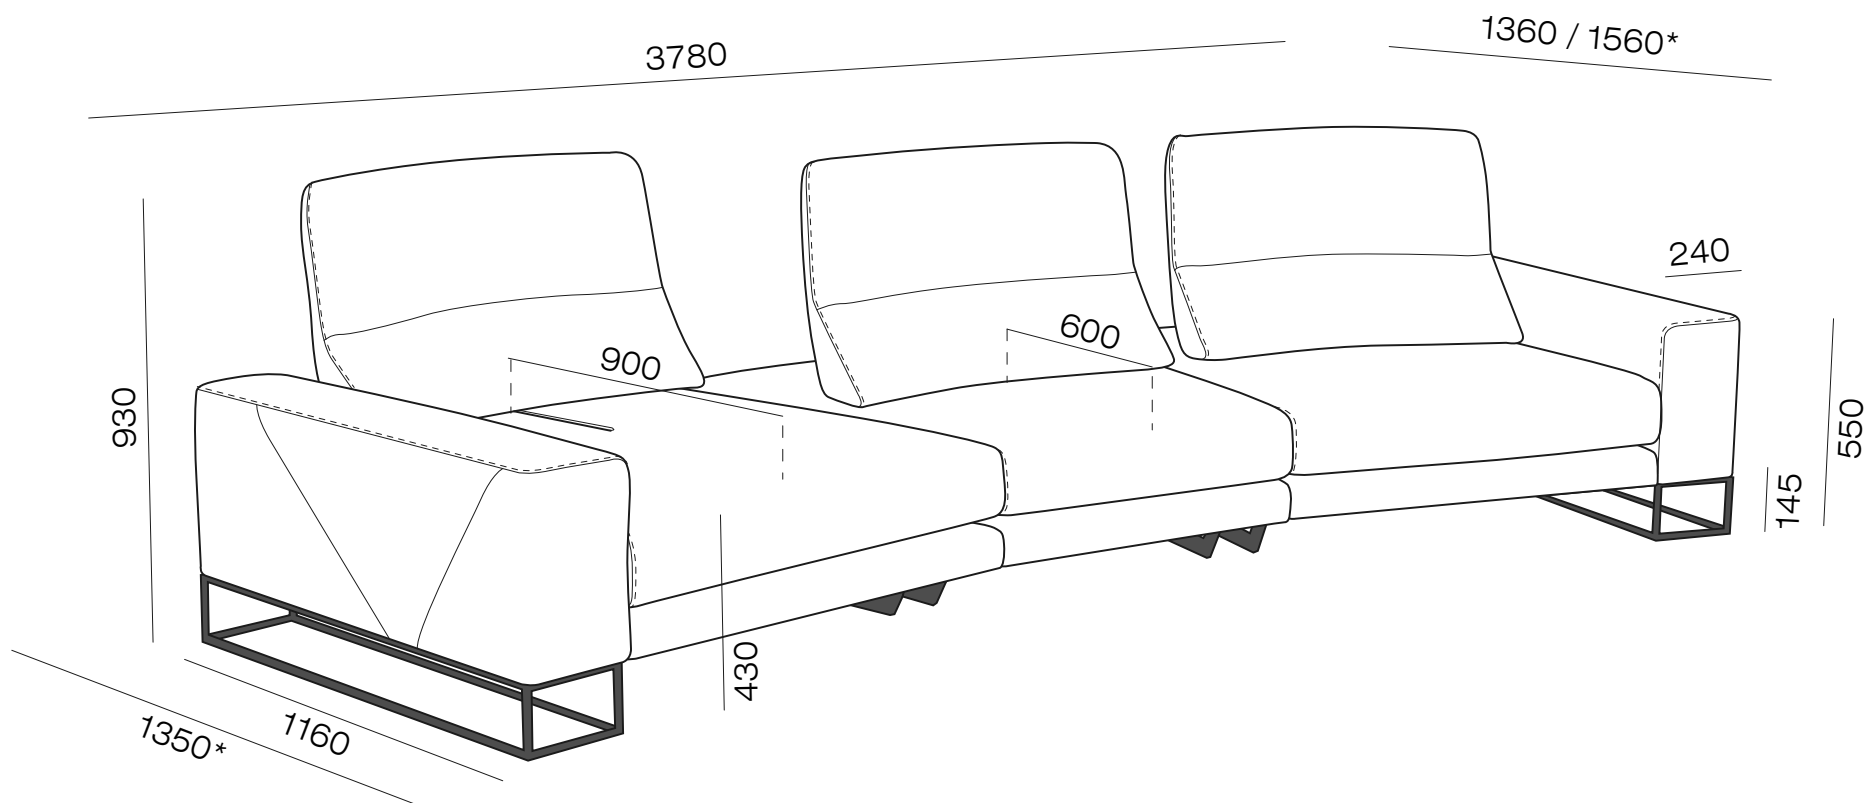

Бл-1у(1000)-Ум-1у(1000)-Бп

* - Размер при перемещении спинки назад