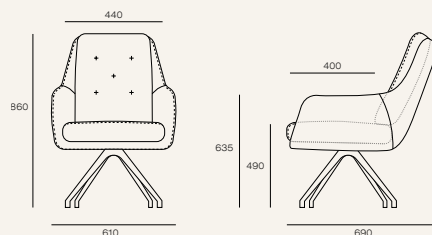

Мы порекомендуем с этим товаром идеальные аксессуары, чтобы Ваш интерьер был целостным и гармоничным.

Подушка Emilia