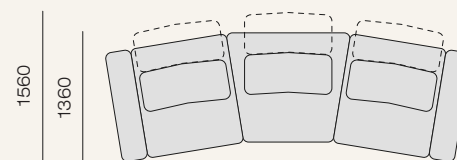

Бл-1у(1000)-1у(1000)-Бп

2600

1уБ(1000)-У-1у(1000)-1у(1000)-Бп

3850

3660

Бл-1у(1000)-Ум-1у(1000)-Бп

3780

Бл-1у(1000)-У-1у(1000)-1у(1000)-У-1у(1000)-Бп

5100

4720

Бл-1у(1000)-Ум-1у(1000)-Бп

\* - Размер при перемещении спинки назад

Модульный диван обладает большим количеством комплектаций. Предлагаем Вам на рассмотрение несколько наиболее популярных комплектаций и планировок.

Площадь - 8,5 м<sup>2</sup>

Площадь - 12,6 м<sup>2</sup>

Площадь - 20 м<sup>2</sup>

Площадь - 23,3 м<sup>2</sup>

Модульная система

Удобство управления

Увеличение глубины сиденья

Поворот спинки на 360°