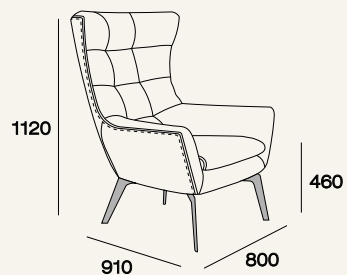

Кресло Foxtrot