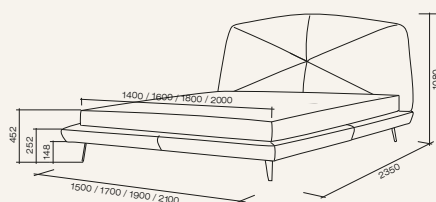

Создает условия для свободного дыхания

N O M A

---

Боковины не предназначены для использования в качестве сиденья.

Максимально допустимая масса нагрузки 30 кг.

Мы порекомендуем с этим товаром идеальные аксессуары, чтобы Ваш интерьер был целостным и гармоничным.