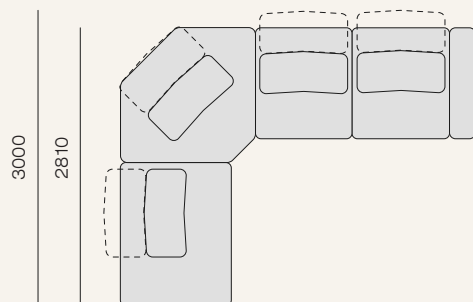

Бл-1у(1000)-1у(1000)-Бп

2600

1уБ(1000)-У-1у(1000)-1у(1000)-Бп

3850

3660

Бл-1у(1000)-Ум-1у(1000)-Бп

3780

Бл-1у(1000)-У-1у(1000)-1у(1000)-У-1у(1000)-Бп

5100

4720

Бл-1у(1000)-Ум-1у(1000)-Бп

\* - Размер при перемещении спинки назад

Модульный диван обладает большим количеством комплектаций. Предлагаем Вам на рассмотрение несколько наиболее популярных комплектаций и планировок.

Площадь - 8,5 м<sup>2</sup>

Площадь - 12,6 м<sup>2</sup>

Площадь - 20 м<sup>2</sup>

Площадь - 23,3 м<sup>2</sup>

Модульная система

Удобство управления

Увеличение глубины сиденья

Поворот спинки на 360°