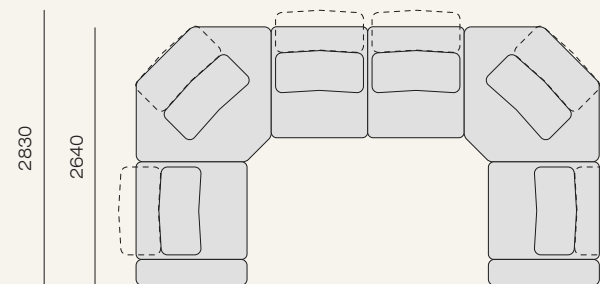

Бл-1у(1000)-1у(1000)-Бп

2600

1уБ(1000)-У-1у(1000)-1у(1000)-Бп

3850

3660

Бл-1у(1000)-Ум-1у(1000)-Бп

3780

Бл-1у(1000)-У-1у(1000)-1у(1000)-У-1у(1000)-Бп

5100

4720

Бл-1у(1000)-Ум-1у(1000)-Бп

\* - Размер при перемещении спинки назад

Модульный диван обладает большим количеством комплектаций. Предлагаем Вам на рассмотрение несколько наиболее популярных комплектаций и планировок.

Площадь - 8,5 м<sup>2</sup>

Площадь - 12,6 м<sup>2</sup>

Площадь - 20 м<sup>2</sup>

Площадь - 23,3 м<sup>2</sup>

Модульная система

Удобство управления

Увеличение глубины сиденья

Поворот спинки на 360°