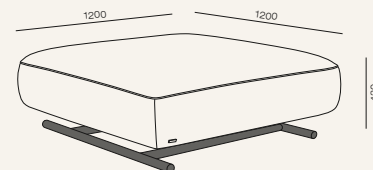

Мы порекомендуем с этим товаром идеальные аксессуары, чтобы Ваш интерьер был целостным и гармоничным.

Пуф Bond