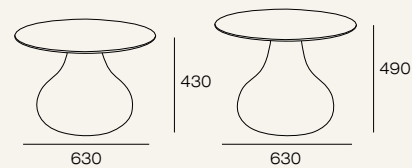

Столики Elixir Black Trv