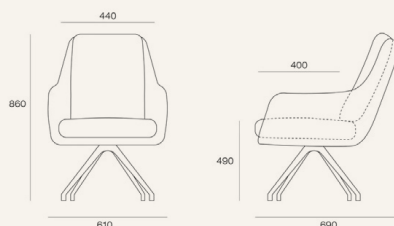

Мы порекомендуем с этим товаром идеальные аксессуары, чтобы Ваш интерьер был целостным и гармоничным.

Стул Cliff