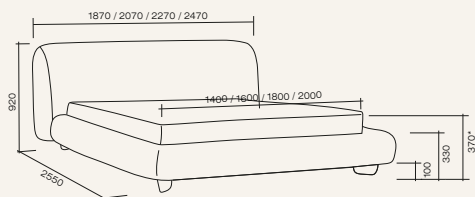

Создает условия для свободного дыхания

BOND

Боковины не предназначены для использования в качестве сиденья.

Максимально допустимая масса нагрузки 30 кг.

Мы порекомендуем с этим товаром идеальные аксессуары, чтобы Ваш интерьер был целостным и гармоничным.