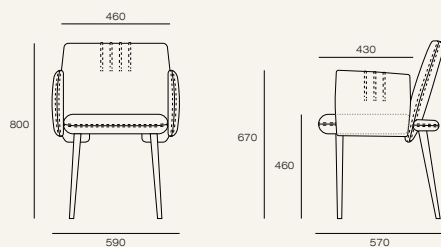

Мы рекомендуем с этим товаром идеальные аксессуары, чтобы Ваш интерьер был целостным и гармоничным.

Пуф Vitton

Стул Asti