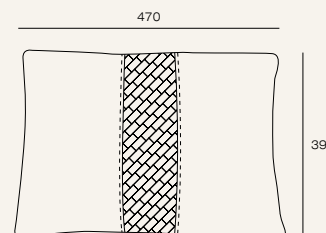

Подушка Sofia