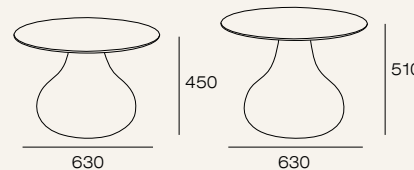

Столики Elixir Brass