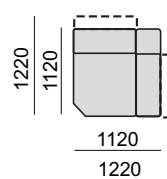

У
Кресло угловое
У(T)
Кресло угловое
с мех. трансформации
спинки