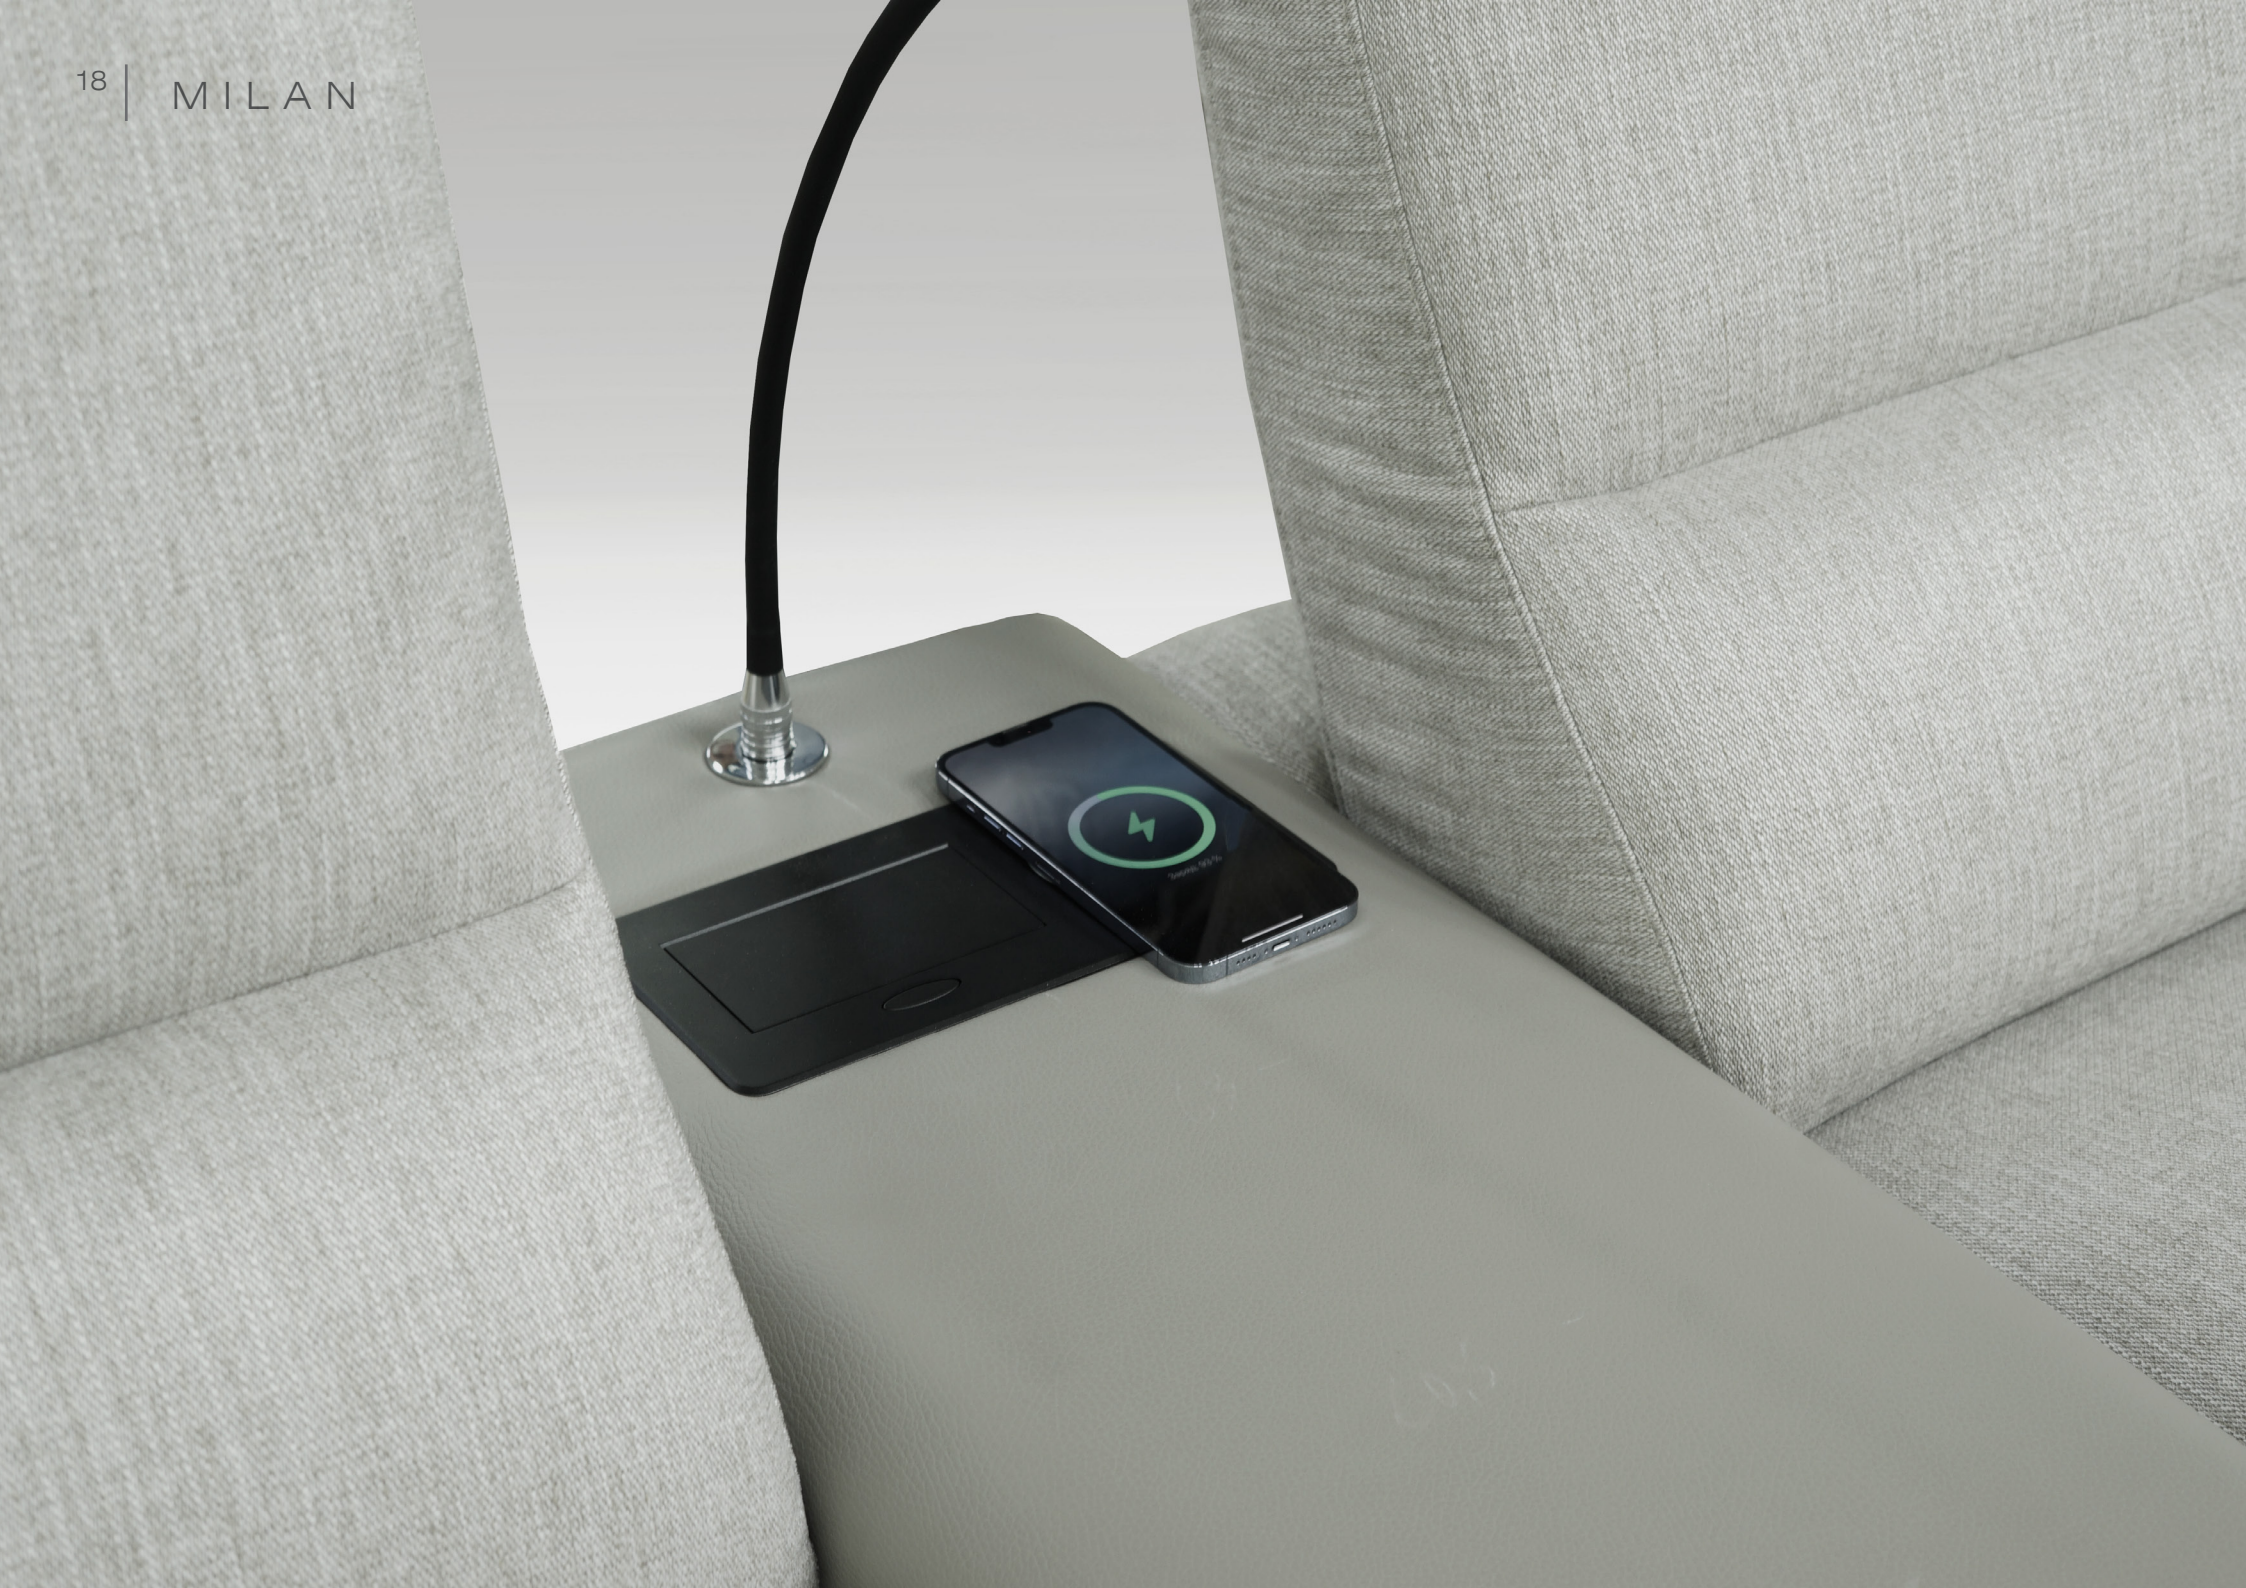

В каждой спинке дивана Milan установлены независимые механизмы регулировки. Это значит, что каждая спинка может иметь свое положение вне зависимости от положения других спинок. Согласитесь, это очень удобно и современно, когда каждый Ваш гость или собеседник может установить свое удобное именно для него положение. Персональный комфорт модели Milan будет способствовать хорошему общению.

Если Вы решили скрасить свой отдых напитками, то на этот случай мы предусмотрели специальные держатели, которые обеспечат им устойчивость.

ВСТРОЕННЫЙ ПЕНАЛ

Мягкий свет от встроенного светильника создаст для Вас благоприятную атмосферу для чтения или общения в вечернее время. Он установлен на гибкой стойке, которую вы сможете установить в любое удобное для Вас положение. Включать его очень приятно, достаточно легкого касания до сенсорной кнопки.

Кроме того, нашими конструкторами предусмотрен альтернативный вариант на тот случай, если для питания гаджета Вам потребуется розетка 220V или розетка USB. Они уже установлены в Ваш диван и внешне не видны. Нажмите на кнопку и встроенный механизм подъема плавно и бесшумно поднимет блок с розетками.

Модель Milan выполнена на высоких ножках. Этот высокоэстетичный элемент мебели вносит большой вклад не только в дизайн мебели, но и решает важную функциональную задачу. Высокие опоры делают пространство вокруг дивана свободнее и улучшают общую эргономику помещения. Под диваном формируется свободная зона, что позволяет свободно подходить к нему вплотную.