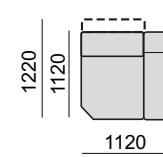

У(левое)
Кресло угловое
с правой спинкой
У(T)(левое)
Кресло угловое
с правой спинкой
с мех. трансформации
спинки