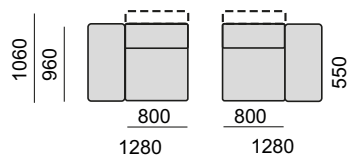

1у
Кресло
без боковин
1у(T)
Кресло с мех.
трансформации
спинки без боковин

2у
Диван двухместный
без боковин
2у(T)
Диван двухместный
с мех. трансформации
спинки без боковин

1уБ
Кресло большое
без боковин
1уБ(T)
Кресло большое
с мех. трансформации
спинки без боковин

Бл-1у
Кресло с левой
боковиной
Бл-1у(T)
Кресло с левой
боковиной с мех.
трансформации
спинки

1у-Бп
Кресло с правой
боковиной
1у(T)-Бп
Кресло с правой
боковиной с мех.
трансформации
спинки

К - Канале
К(T)
Канале с мех. трансформации
спинки