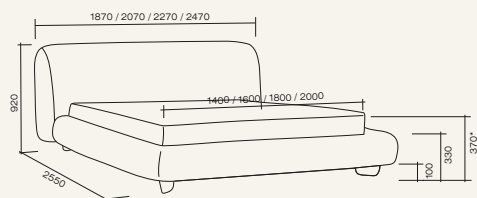

Создает условия для свободного дыхания

FRANCO, FRANCO AI

Боковины не предназначены для использования в качестве сиденья.

Максимально допустимая масса нагрузки 30 кг.

Мы порекомендуем с этим товаром идеальные аксессуары, чтобы Ваш интерьер был целостным и гармоничным.