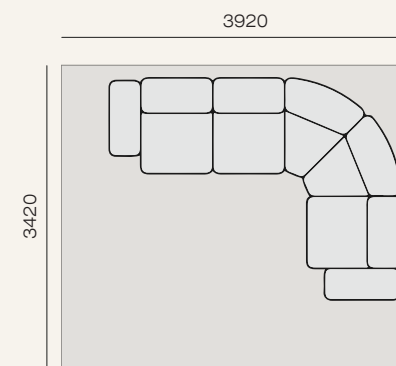

2510

Бл-1у-1у-Ум-Ум-1у-Бп

Модульный диван обладает большим количеством комплектаций. Предлагаем Вам на рассмотрение несколько наиболее популярных комплектаций и планировок.

Площадь - 8,6 м²

Бл-1у(Э)-1у(Э)-1у(Э)-Бп

Площадь - 10,7 м²

Бл-1у(Э)-1у(Э)-К

Площадь - 13,4 м²

Бл-1у(Э)-1у(Э)-Ум-Ум-1у(Э)-Бп

Площадь - 15,4 м²

Бл-1у-1у-1у-Ум-1у-Бп

Площадь - 17,3 м²

Бл-1у-Ум-1у-1у-Ум-1у-Бп