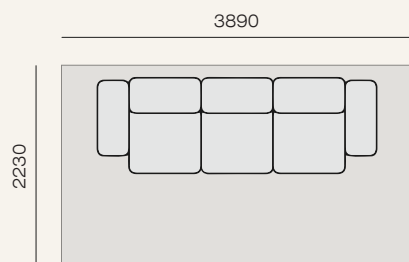

2510

Бл-1у-1у-Ум-Ум-1у-Бп

Модульный диван обладает большим количеством комплектаций. Предлагаем Вам на рассмотрение несколько наиболее популярных комплектаций и планировок.

Площадь - 8,6 м²

Бл-1у(Э)-1у(Э)-1у(Э)-Бп

Площадь - 10,7 м²

Бл-1у(Э)-1у(Э)-К

Площадь - 13,4 м²

Бл-1у(Э)-1у(Э)-Ум-Ум-1у(Э)-Бп

Площадь - 15,4 м²

Бл-1у-1у-1у-Ум-1у-Бп

Площадь - 17,3 м²

Бл-1у-Ум-1у-1у-Ум-1у-Бп