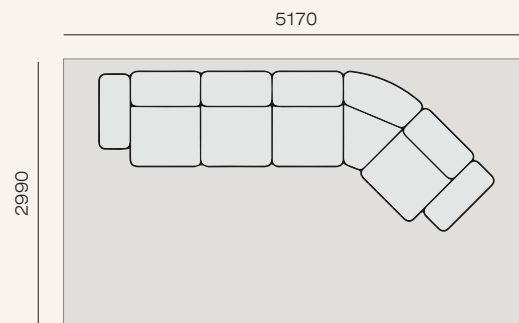

2510

Бл-1у-1у-Ум-Ум-1у-Бп

Модульный диван обладает большим количеством комплектаций. Предлагаем Вам на рассмотрение несколько наиболее популярных комплектаций и планировок.

Площадь - 8,6 м²

Бл-1у(Э)-1у(Э)-1у(Э)-Бп

Площадь - 10,7 м²

Бл-1у(Э)-1у(Э)-К

Площадь - 13,4 м²

Бл-1у(Э)-1у(Э)-Ум-Ум-1у(Э)-Бп

Площадь - 15,4 м²

Бл-1у-1у-1у-Ум-1у-Бп

Площадь - 17,3 м²

Бл-1у-Ум-1у-1у-Ум-1у-Бп

Площадь - 15,2 м²

К-1у-1у-Ум-Ум-1у-Бп

Удобная посадка
для общения

Опция изменения мягкости

Удобные боковины

Модульная система

Безопасность форм

Эркерные комплектации