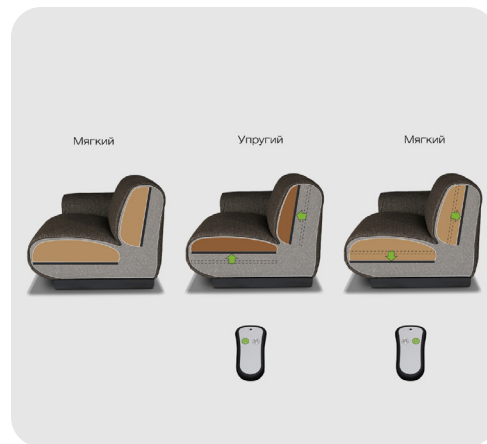

Площадь - 10,7 м²

Бл-1у(Э)-1у(Э)-К

Площадь - 13,4 м²

Бл-1у(Э)-1у(Э)-Ум-Ум-1у(Э)-Бп

Площадь - 15,4 м²

Бл-1у-1у-1у-Ум-1у-Бп

Площадь - 17,3 м²

Бл-1у-Ум-1у-1у-Ум-1у-Бп

Площадь - 15,2 м²

К-1у-1у-Ум-Ум-1у-Бп

Удобная посадка
для общения

Опция изменения мягкости

Удобные боковины

Модульная система

Безопасность форм

Эркерные комплектации