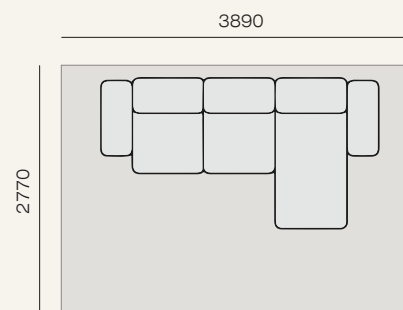

2510

Бл-1у-1у-Ум-Ум-1у-Бп

Модульный диван обладает большим количеством комплектаций. Предлагаем Вам на рассмотрение несколько наиболее популярных комплектаций и планировок.

Площадь - 8,6 м²

Бл-1у(Э)-1у(Э)-1у(Э)-Бп

Площадь - 10,7 м²

Бл-1у(Э)-1у(Э)-К

Площадь - 13,4 м²

Бл-1у(Э)-1у(Э)-Ум-Ум-1у(Э)-Бп

Площадь - 15,4 м²

Бл-1у-1у-1у-Ум-1у-Бп

Площадь - 17,3 м²

Бл-1у-Ум-1у-1у-Ум-1у-Бп