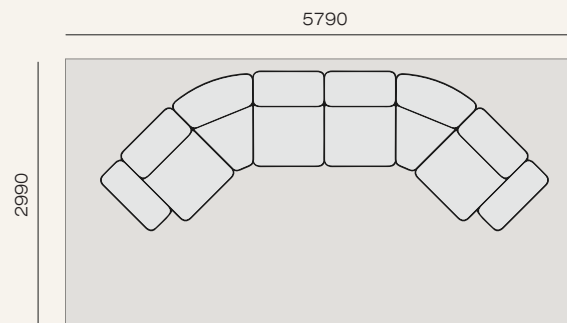

Площадь - 10,7 м²

Бл-1у(Э)-1у(Э)-К

Площадь - 13,4 м²

Бл-1у(Э)-1у(Э)-Ум-Ум-1у(Э)-Бп

Площадь - 15,4 м²

Бл-1у-1у-1у-Ум-1у-Бп

Площадь - 17,3 м²

Бл-1у-Ум-1у-1у-Ум-1у-Бп

Площадь - 15,2 м²

К-1у-1у-Ум-Ум-1у-Бп

Удобная посадка
для общения

Опция изменения мягкости

Удобные боковины

Модульная система

Безопасность форм

Эркерные комплектации