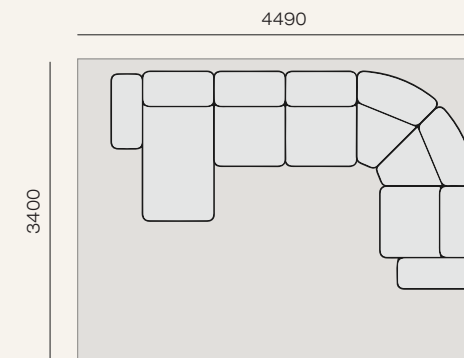

2510

Бл-1у-1у-Ум-Ум-1у-Бп

Модульный диван обладает большим количеством комплектаций. Предлагаем Вам на рассмотрение несколько наиболее популярных комплектаций и планировок.

Площадь - 8,6 м²

Бл-1у(Э)-1у(Э)-1у(Э)-Бп

Площадь - 10,7 м²

Бл-1у(Э)-1у(Э)-К

Площадь - 13,4 м²

Бл-1у(Э)-1у(Э)-Ум-Ум-1у(Э)-Бп

Площадь - 15,4 м²

Бл-1у-1у-1у-Ум-1у-Бп

Площадь - 17,3 м²

Бл-1у-Ум-1у-1у-Ум-1у-Бп

Площадь - 15,2 м²

К-1у-1у-Ум-Ум-1у-Бп

Удобная посадка
для общения

Опция изменения мягкости

Удобные боковины

Модульная система

Безопасность форм

Эркерные комплектации