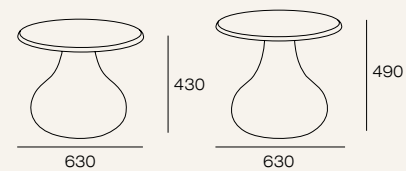

Столики Elixir Black Trv