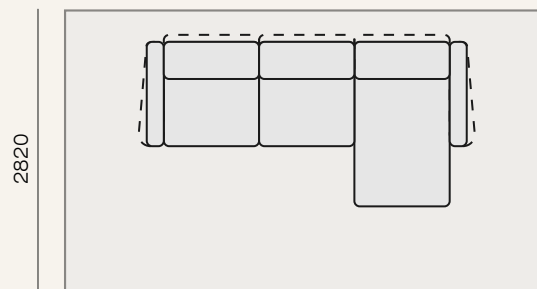

4210

4060

1уБ(950)-У(правый)-2у(1900)-Бп

\* - Размер при трансформации

Модульный диван обладает большим количеством комплектаций. Предлагаем Вам на рассмотрение несколько наиболее популярных комплектаций и планировок.

Площадь - 11,6 м<sup>2</sup>

4820

Площадь - 13,6 м<sup>2</sup>

4820

Площадь - 15 м<sup>2</sup>

5310

Площадь - 13,8 м<sup>2</sup>

4170