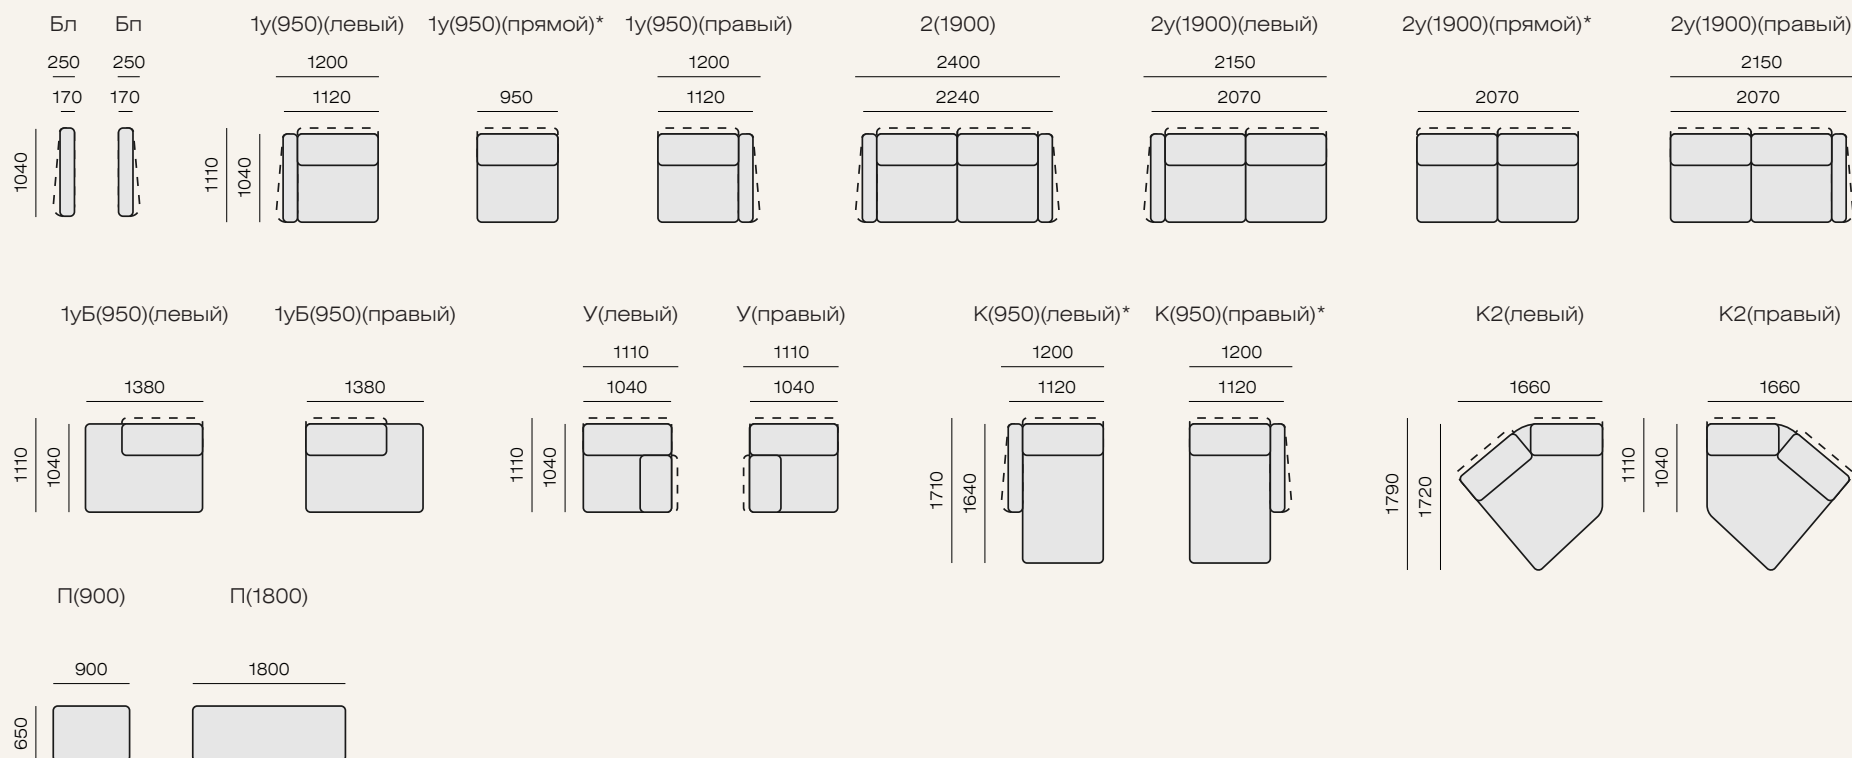

* - Модуль находится в разработке, в связи с чем срок его изготовления увеличен. Мы берем дополнительное время, чтобы обеспечить безупречное качество.