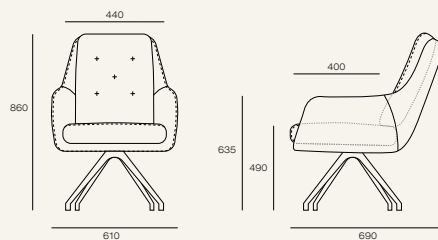

Мы порекомендуем с этим товаром идеальные аксессуары, чтобы Ваш интерьер был целостным и гармоничным.