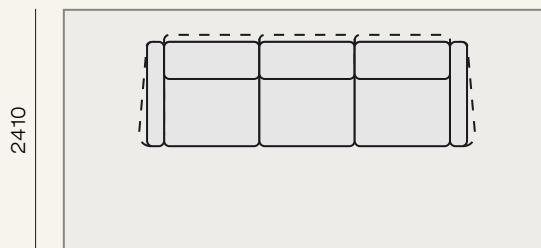

4210

4060

1уБ(950)-У(правый)-2у(1900)-Бп

\* - Размер при трансформации

Модульный диван обладает большим количеством комплектаций. Предлагаем Вам на рассмотрение несколько наиболее популярных комплектаций и планировок.

Площадь - 11,6 м<sup>2</sup>

4820

Площадь - 13,6 м<sup>2</sup>

4820

Площадь - 15 м<sup>2</sup>

5310

Площадь - 13,8 м<sup>2</sup>

4170