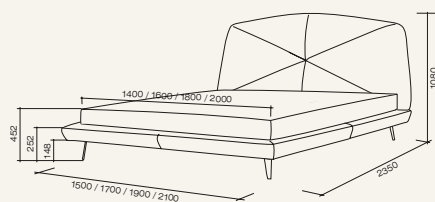

Создает условия для свободного дыхания

VIVO

Боковины не предназначены для использования в качестве сиденья.

Максимально допустимая масса нагрузки 30 кг.

Мы порекомендуем с этим товаром идеальные аксессуары, чтобы Ваш интерьер был целостным и гармоничным.