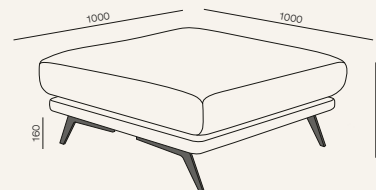

Мы порекомендуем с этим товаром идеальные аксессуары, чтобы Ваш интерьер был целостным и гармоничным.

Пуф Vivo