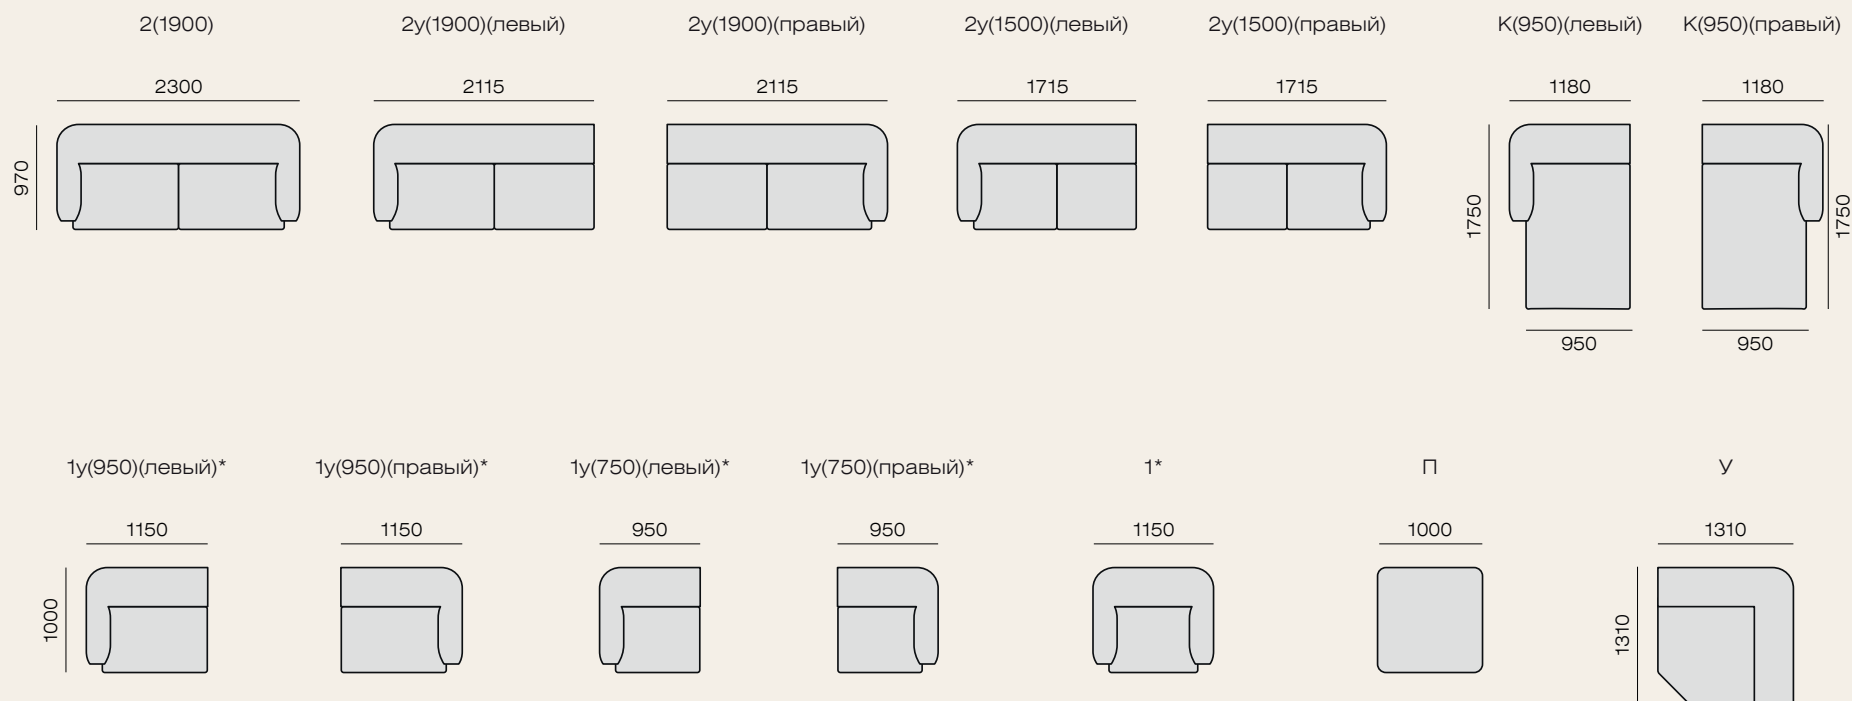

* - Модуль находится в разработке, в связи с чем срок его изготовления увеличен.
Мы берем дополнительное время, чтобы обеспечить безупречное качество.