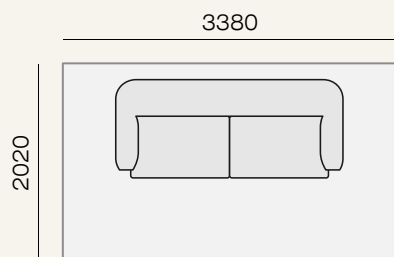

2y(1900)-K(950)

3295

1750

2y(1900)-Y-2y(1900)

3425

3425

2y(1900)-Y-2y(1500)

Модульный диван обладает большим количеством комплектаций. Предлагаем Вам на рассмотрение несколько наиболее популярных комплектаций и планировок.

Площадь - 6,8 м²

Площадь - 13 м²

Площадь - 12 м²

Площадь - 16,1 м²

Модульная система

Адаптивные размеры

Низкая спинка, европейский тип комфорта

Акцентные кожаные вставки