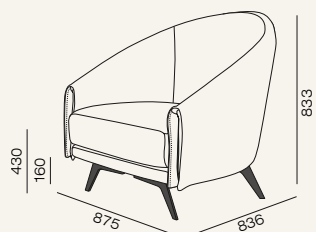

Кресло Vivo