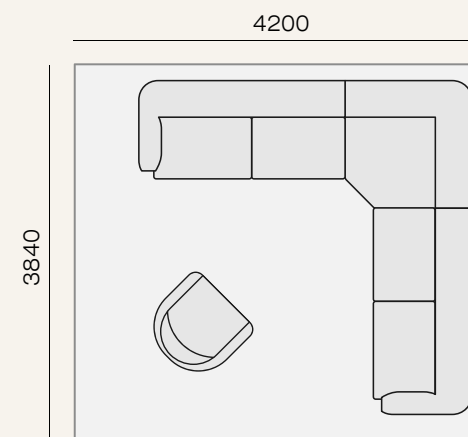

Площадь - 6,8 м²

Площадь - 13 м²

Площадь - 12 м²

Площадь - 16,1 м²

Модульная система

Адаптивные размеры

Низкая спинка, европейский тип комфорта

Акцентные кожаные вставки