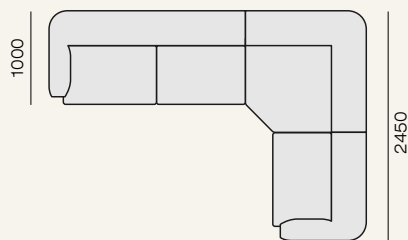

Рассмотрите для своего интерьера примеры комплектаций дивана. Это лишь часть больших возможностей модульного дивана.

2(1900)

2300

970

2y(1900)-Y-1y(950)

3425

1000

2450

2y(1900)-K(950)

3295

1750

2y(1900)-Y-2y(1900)

3425

3425

2y(1900)-Y-2y(1500)

Модульный диван обладает большим количеством комплектаций. Предлагаем Вам на рассмотрение несколько наиболее популярных комплектаций и планировок.

Площадь - 6,8 м²

Площадь - 13 м²

Площадь - 12 м²

Площадь - 16,1 м²

Модульная система

Адаптивные размеры

Низкая спинка, европейский тип комфорта

Акцентные кожаные вставки