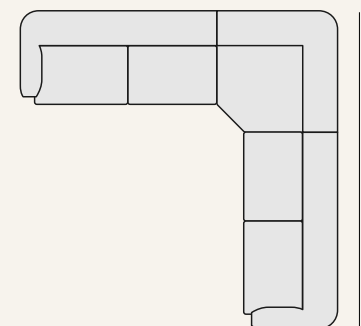

2y(1900)-K(950)

3295

1750

2y(1900)-Y-2y(1900)

3425

3425

2y(1900)-Y-2y(1500)

Модульный диван обладает большим количеством комплектаций. Предлагаем Вам на рассмотрение несколько наиболее популярных комплектаций и планировок.

Площадь - 6,8 м²

Площадь - 13 м²

Площадь - 12 м²

Площадь - 16,1 м²

Модульная система

Адаптивные размеры

Низкая спинка, европейский тип комфорта

Акцентные кожаные вставки