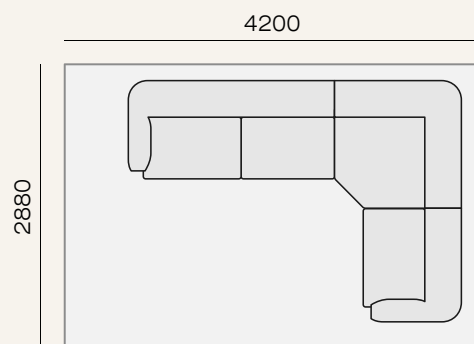

2y(1900)-K(950)

3295

1750

2y(1900)-Y-2y(1900)

3425

3425

2y(1900)-Y-2y(1500)

Модульный диван обладает большим количеством комплектаций. Предлагаем Вам на рассмотрение несколько наиболее популярных комплектаций и планировок.

Площадь - 6,8 м²

Площадь - 13 м²

Площадь - 12 м²

Площадь - 16,1 м²

Модульная система

Адаптивные размеры

Низкая спинка, европейский тип комфорта

Акцентные кожаные вставки