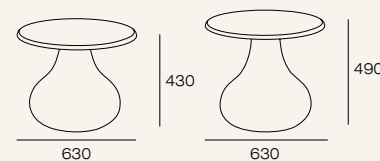

Столики Elixir Black Trv