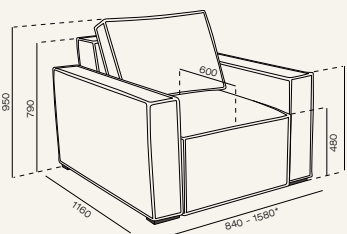

Кресло Loft