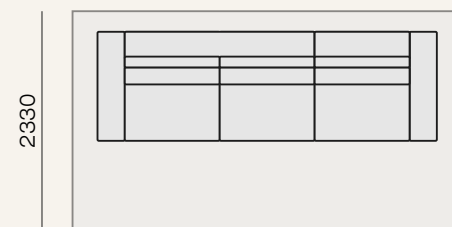

Модульный диван обладает большим количеством комплектаций. Предлагаем Вам на рассмотрение несколько наиболее популярных комплектаций и планировок.

Площадь - 7,3 м²

3140

Площадь - 9,7 м²

4180

Площадь - 12,1 м²