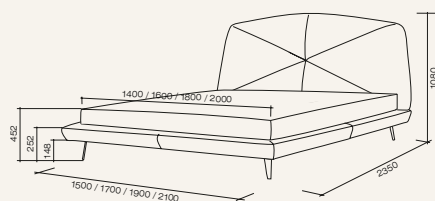

Создает условия для свободного дыхания

LOFT

Боковины не предназначены для использования в качестве сиденья.

Максимально допустимая масса нагрузки 30 кг.

Мы порекомендуем с этим товаром идеальные аксессуары, чтобы Ваш интерьер был целостным и гармоничным.