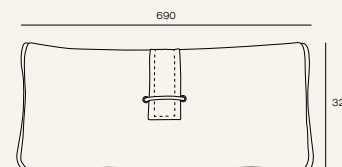

Кровать Kenzo

Пуф Oliver Maxi

Кресло Mono

Столики Elixir Black Trv

Стул Line

Подушка Emilia

МЕБЕЛЬ  
БРАТЬЕВ  
БАЖЕНОВЫХ

[mbb.ru](http://mbb.ru)