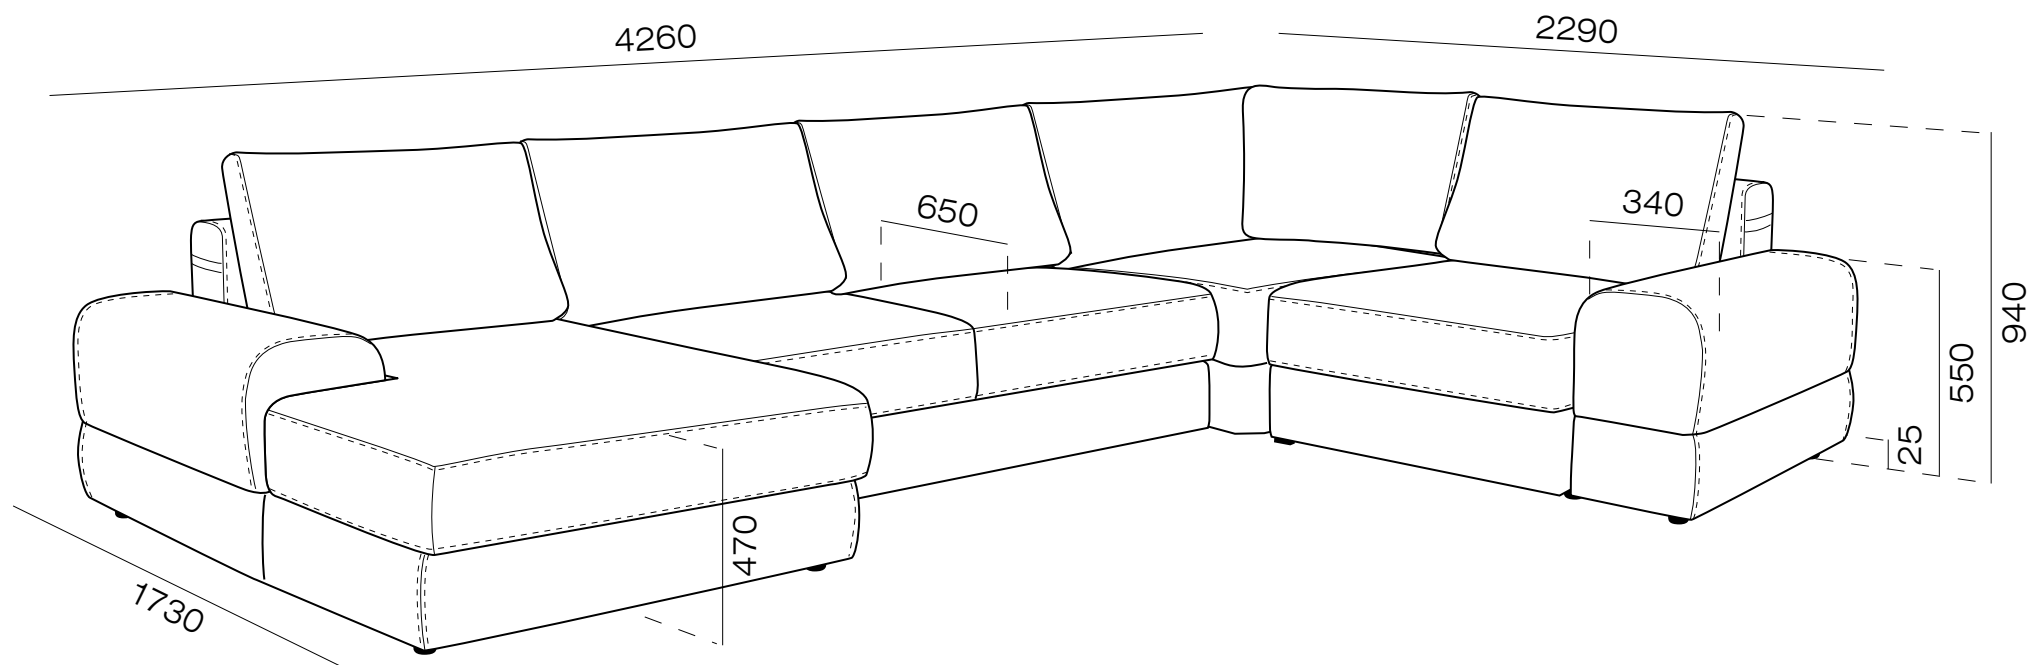

3250

1730

Бл-1яу-У-3ру-К

4010

2290

К-Зру(1950)-У-1яу-Бп

Модульный диван обладает большим количеством комплектаций. Предлагаем Вам на рассмотрение несколько наиболее популярных комплектаций и планировок.

Площадь - 7,3 м<sup>2</sup>

Большое спальное место

Регулировка положения сиденья-подлокотника

Продуманная система хранения

Адаптивные размеры

Погрузитесь в новую атмосферу комфорта модели Мюнхен, которая вдохновлена тесной взаимосвязью комфорта, правильного положения тела и здоровья человека. Располагаясь на диване, он повторяет естественные изгибы Вашего тела, обеспечивая полную поддержку и распределение веса, что способствует снижению мышечного напряжения и улучшению кровообращения. Наклон спинки в сочетании с поддержкой поясничной зоны и плечевого пояса создают условия для снижения нагрузки на позвоночник и правильной осанки. А увеличение наклона спинки способствует улучшению дыхания, кровотока и эмоционального состояния. Независимо от того, что Вы делаете, читаете, общаетесь или просто размышляете, испытайте легкий комфорт и естественное расслабление. Превратите каждый момент проведенный на диване в приятный отдых с пользой для здоровья.