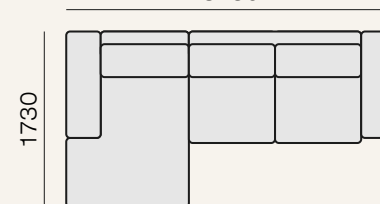

Рассмотрите для своего интерьера примеры комплектаций дивана. Это лишь часть больших возможностей модульного дивана.

Бл-3ру(1950)-Бп

2630

1100

Бл-1яу-У-3ру-Бп

3140

2290

К-3ру-Бп

3250

1730

Бл-1яу-У-3ру-К

4010

2290

К-Зру(1950)-У-1яу-Бп

Модульный диван обладает большим количеством комплектаций. Предлагаем Вам на рассмотрение несколько наиболее популярных комплектаций и планировок.

Площадь - 7,3 м<sup>2</sup>