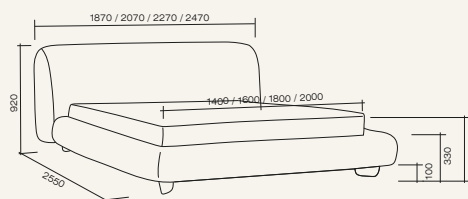

# MUNCHEN

---

Боковины не предназначены для использования в качестве сиденья.

Максимально допустимая масса нагрузки 30 кг.

Мы порекомендуем с этим товаром идеальные аксессуары, чтобы Ваш интерьер был целостным и гармоничным.