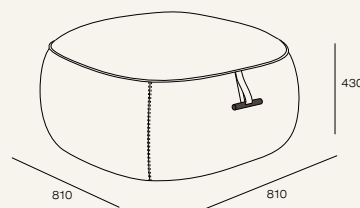

Пуф Oliver Maxi