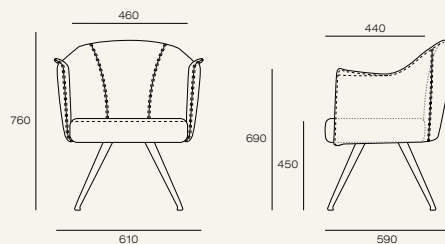

# MUNCHEN

---

Боковины не предназначены для использования в качестве сиденья.

Максимально допустимая масса нагрузки 30 кг.

Мы порекомендуем с этим товаром идеальные аксессуары, чтобы Ваш интерьер был целостным и гармоничным.

Кровать Kenzo

Пуф Oliver Maxi

Кресло Mono

Столики Elixir Black Trv

Стул Line

Подушка Emilia

МЕБЕЛЬ  
БРАТЬЕВ  
БАЖЕНОВЫХ

[mbb.ru](http://mbb.ru)