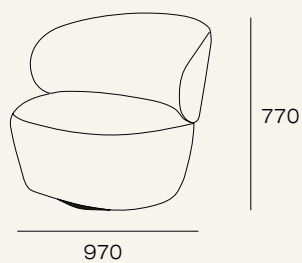

Кресло Mono