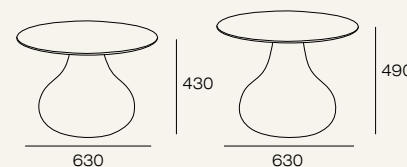

Столики Elixir Black Trv