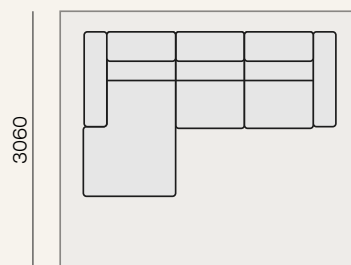

Бл-3ру-Бп

К-3ру-Бп

Бл-3ру-У-1яу-Бп

К-3ру-Бп

К-3ру-У-1яу-Бп

К-3ру-У-1яу-Бп

К-Зру-У-1яу-Бп

Модульный диван обладает большим количеством комплектаций. Предлагаем Вам на рассмотрение несколько наиболее популярных комплектаций и планировок.

Площадь - 8,4 м²

2760

Площадь - 10,9 м²

3580

Площадь - 14,1 м²

4180

Площадь - 15,0 м²

4180