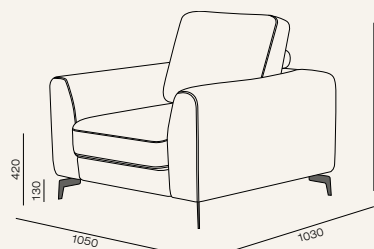

Кресло Accord