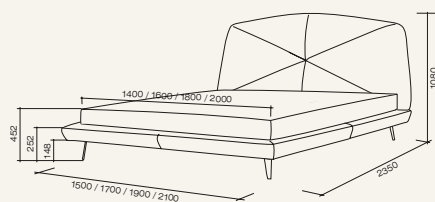

Мы порекомендуем с этим товаром идеальные аксессуары, чтобы Ваш интерьер был целостным и гармоничным.

Кровать Vivienne