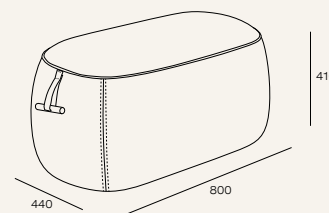

Пуф Oliver Long