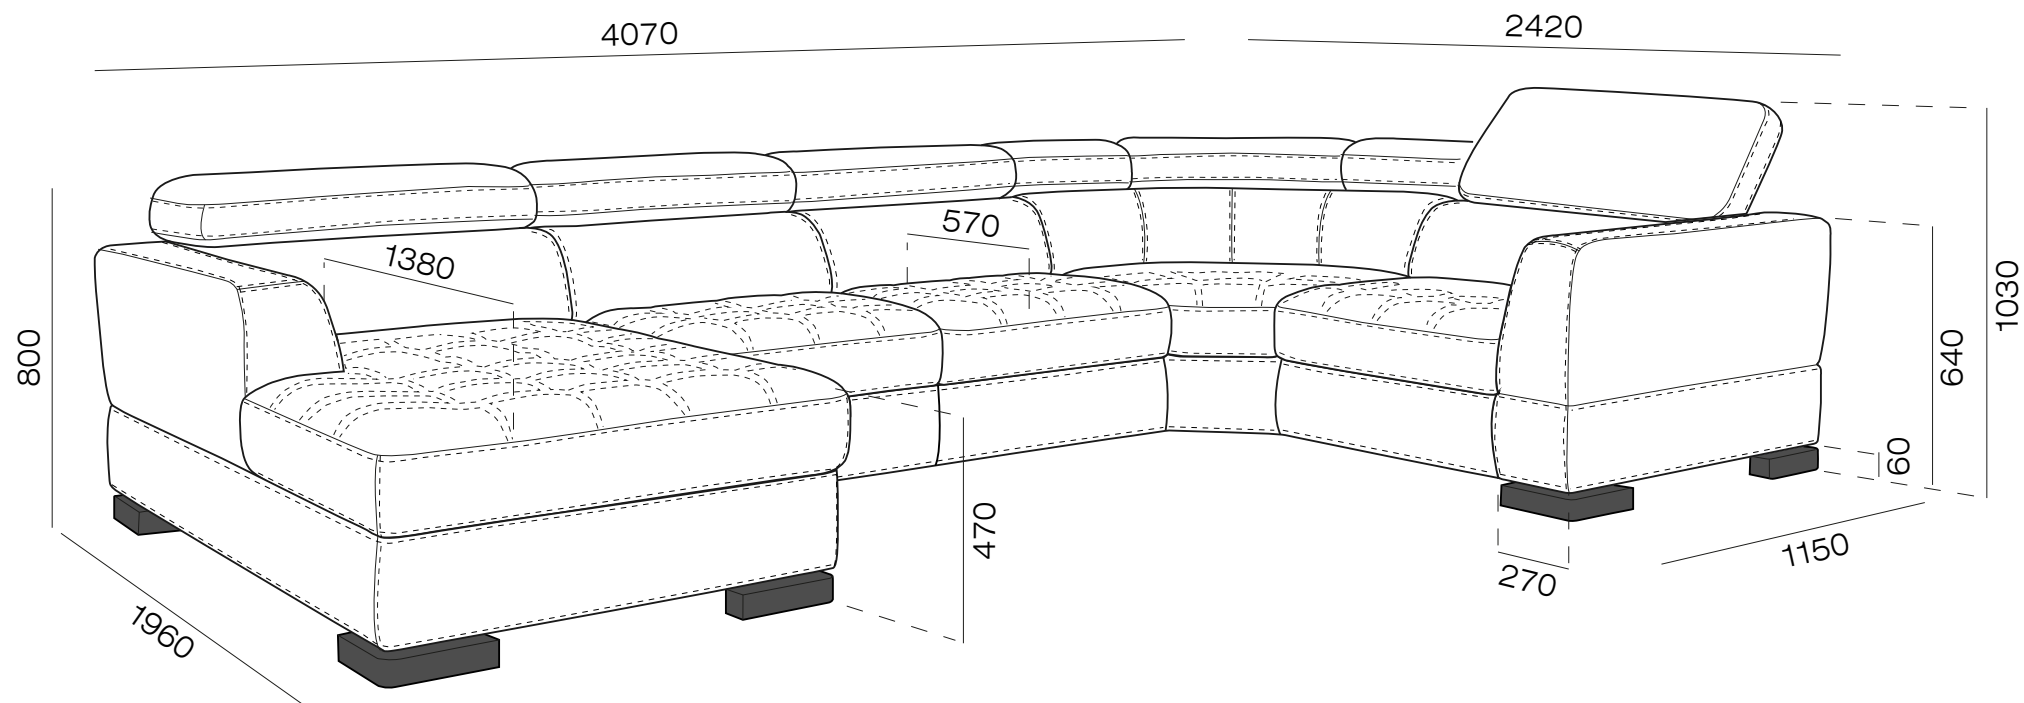

Malta — минималистичный диван с европейским уровнем комфорта

Модель выделяется своим смелым дизайном. Просторное ровное сиденье с утяжками и низкая спинка с регулируемыми подголовниками. Такое сочетание, расширяет горизонты общения на все 360°. Используя низкую спинку дивана, как опору, можно удобно расположиться вполоборота. При этом будет одинаково комфортно общаться, как с собеседником, сидящим рядом, так и с собеседником, который находится за спинкой. Кроме того, меняя угол наклона подголовника, Вы можете установить самое комфортное положение, если Вам нужно расположиться прямо. Дополнительно в модели предусмотрены такие опции, как современный двухсекционный механизм Twins с просторным спальным местом и вместительные ламинированные короба с вентиляцией для хранения вещей.

Бл-3ру-Бп

К-3ру-Бп

Бл-3ру-У-1яу-Бп

К-3ру-Бп

К-3ру-У-1яу-Бп

К-3ру-У-1яу-Бп

К-Зру-У-1яу-Бп

Модульный диван обладает большим количеством комплектаций. Предлагаем Вам на рассмотрение несколько наиболее популярных комплектаций и планировок.

Площадь - 8,4 м²

2760

Площадь - 10,9 м²

3580

Площадь - 14,1 м²

4180

Площадь - 15,0 м²

4180

Площадь - 16,0 м²

4740

Площадь - 17,0 м²

4740

Модульная система

Регулировка подголовника

Спальное место

Продуманная система хранения