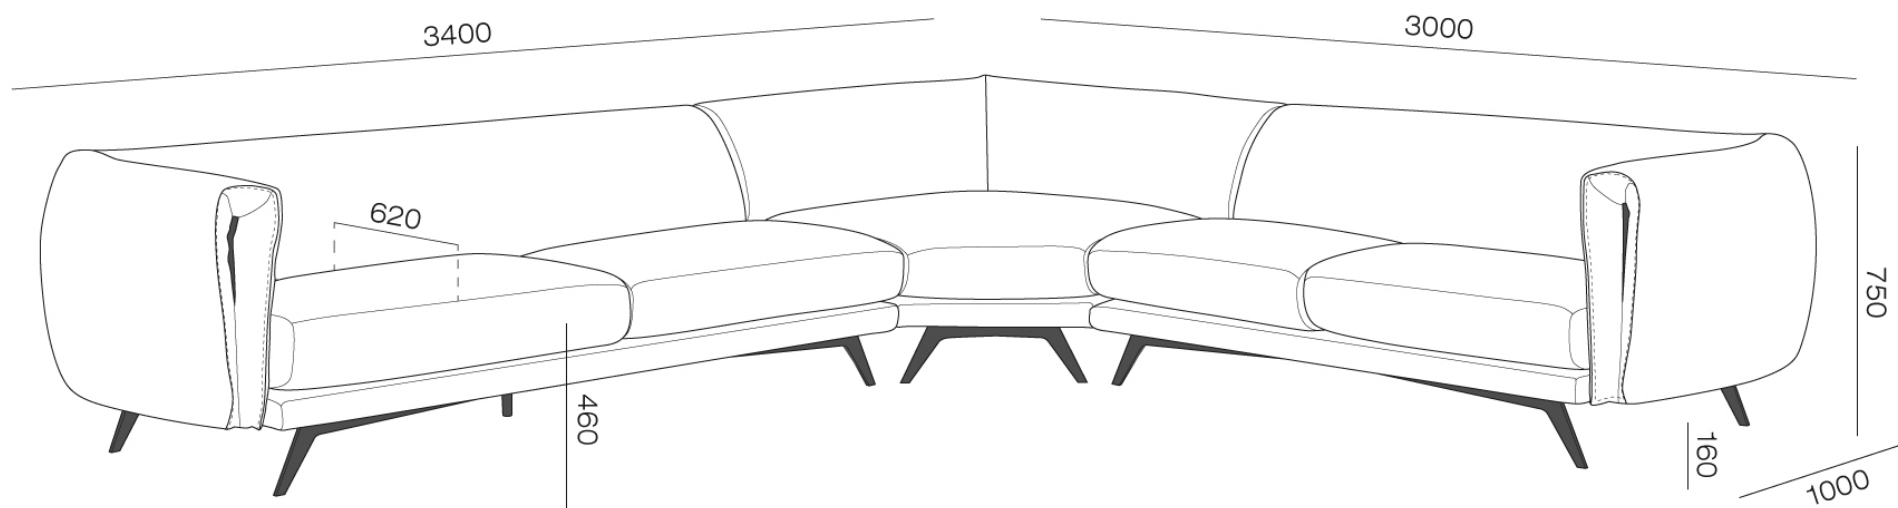

№	Характеристика	Преимущество	Выгода
1	Особый дизайн	Дизайн, привлекающий внимание	Диван привлекает внимание не только своими лаконичными и легкими формами, но и продуманно расставленными акцентами в виде объемных вставок с фронтальной стороны боковин. Они притягивают Ваше внимание объемом и материалом, который отличается от основного цветом и фактурой.
2	Комфорт	Удобная посадка и особая мягкость	В основу эргономики модели заложено удобство, а также свобода и многообразие положений для отдыха. Низкая изогнутая спинка с выраженной поддержкой поясничной зоны и подушка сиденья с легким наклоном создают необходимые условия для комфортного расположения сидя. Увеличенная глубина сиденья дает Вам больше простора для комфортного расположения. Она позволяет Вам расположиться сидя более вальяжно. Также можно разместиться на диване с ногами, облокотившись на низкую спинку или боковину дивана. Так предпочитают отдыхать многие, особенно молодежь.
3	Общение на 360 градусов	Комфорт общения с собеседником с любой стороны дивана	Особенно комфортно на диване Vivo сесть вполоборота облокотившись руками на низкую спинку для общения с собеседником сидящим рядом. Также Вы сможете легко общаться со всеми собеседниками в помещении, даже если они находятся со стороны спинки дивана.
4	Модульная система	Возможность собрать любую комплектацию	Вы можете выбрать любую комплектацию дивана, наилучшим образом подходящую для Вашего дома.
5	Адаптивные размеры	Можно подобрать размер выбранной комплектации	Каждый модуль может быть изготовлен в нескольких вариантах, отличающихся по размеру. Вы можете выбрать не только комплектацию дивана, но и ее размер.
6	Легкий уход за диваном	Подушки сиденья имеют съемный чехол	Подушки сиденья имеют съемную конструкцию и чехол на молнии. При необходимости Вы сможете легко снять чехлы для чистки и также легко их одеть обратно.
7	Зонирование пространства	Использование дивана для разделения функциональных зон в комнате	Диван не только выглядит современно, но и не закрывает обзор всего помещения. Ваша комната будет разделена на уютные зоны и в то же время в ней сохранится ощущение свободного пространства.
8	Надежная система соединения	Простая система, надежная фиксация	Диван оснащен современной и надежной системой соединения модулей - «крокодил». Этот зубчатый фиксатор наделен узнаваемым силуэтом, за который он получил такое название. Надежность фиксации модулей этим типом соединения такая же крепкая, как стальная хватка крокодила.
9	Высокие опоры	Легкий дизайн дивана, комфортная зона вокруг дивана	Высокие опоры дивана вносят весомый вклад в оригинальность дизайна дивана, добавляют ему легкости и комфортности. Создают возможность свободной циркуляции воздуха в помещении и формируют комфортную зону вокруг дивана. Возвышение дивана над полом создает удобство для ног, благодаря чему Вы можете свободно подходить к нему вплотную, не ощущая препятствий.
10	Легкость уборки	Простота уборки без передвижения дивана	Высокие опоры дивана обеспечивают удобство в уборке. Свободное пространство над полом позволяет перемещать робота-пылесоса под диваном, ежедневно поддерживая чистоту Вашего дома и свежесть атмосферы интерьера.
11	Высокое качество	Аккуратные ровные швы, надежная конструкция каркаса, безупречная сборка	Внешнее качество нашей мебели можно оценить по выверенным пропорциям дивана, ровным строчкам чехлов, безупречной сборке. Также тщательно проработано внутреннее качество. Детали в каркасе соединяются на специальный клей и мебельную скобу или винт. То есть выполняется двойная фиксация, которая не только надежнее обычного соединения, но и гарантированно исключает любое появление звуков в каркасе при эксплуатации. Кроме того, у дивана сложной конструкции может быть изготовлен дополнительный внутренний чехол, который будет обеспечивать правильную работу мягких элементов и позволит на долгие годы сохранять идеальный внешний вид дивана.