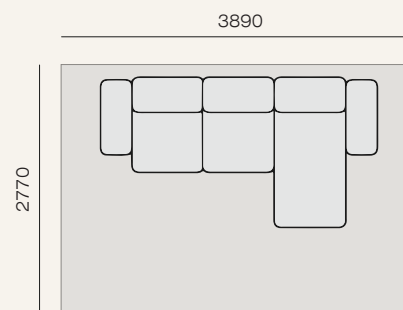

Модульный диван обладает большим количеством комплектаций. Предлагаем Вам на рассмотрение несколько наиболее популярных комплектаций и планировок.

Площадь - 8,6 м²

Бл-1у-1у-1у-Бп

Площадь - 10,7 м²

Бл-1у-1у-К

Площадь - 13,4 м²

Бл-1у-1у-Ум-Ум-1у-Бп

Площадь - 15,4 м²

Бл-1у-1у-1у-Ум-1у-Бп

Площадь - 17,3 м²

Бл-1у-Ум-1у-1у-Ум-1у-Бп

Площадь - 15,2 м²

К-1у-1у-Ум-Ум-1у-Бп