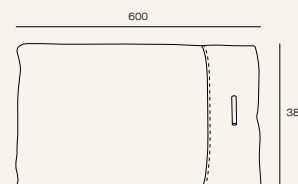

Кровать Kenzo

Столики Elixir Gold Trv

Кресло Mono

Пуф Oliver Long

Стул Line

Подушка Vento

МЕБЕЛЬ
БРАТЬЕВ
БАЖЕНОВЫХ

mbb.ru