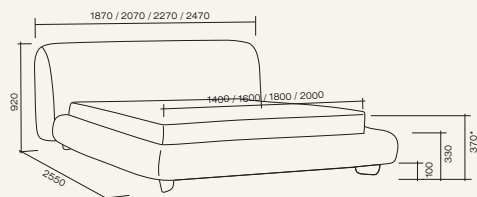

Создает условия для свободного дыхания

FRANCO

Боковины не предназначены для использования в качестве сиденья.

Максимально допустимая масса нагрузки 30 кг.

Мы порекомендуем с этим товаром идеальные аксессуары, чтобы Ваш интерьер был целостным и гармоничным.