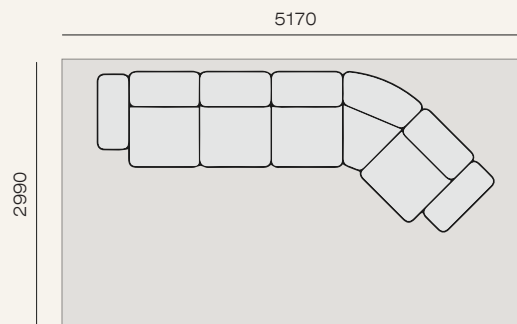

Модульный диван обладает большим количеством комплектаций. Предлагаем Вам на рассмотрение несколько наиболее популярных комплектаций и планировок.

Площадь - 8,6 м²

Бл-1у-1у-1у-Бп

Площадь - 10,7 м²

Бл-1у-1у-К

Площадь - 13,4 м²

Бл-1у-1у-Ум-Ум-1у-Бп

Площадь - 15,4 м²

Бл-1у-1у-1у-Ум-1у-Бп

Площадь - 17,3 м²

Бл-1у-Ум-1у-1у-Ум-1у-Бп

Площадь - 15,2 м²

К-1у-1у-Ум-Ум-1у-Бп