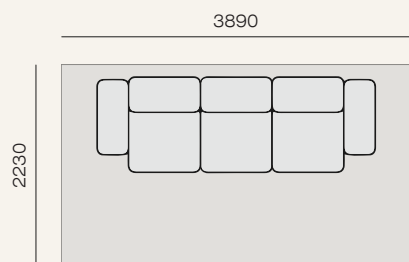

Бл-1у-1у-1у-Ум-1у-Бп

4450

1780

Бл-1у-1у-К

3090

1660

Бл-1у-Ум-1у-1у-Ум-1у-Бп

5000

1780

Бл-1у-1у-Ум-Ум-1у-Бп

3310

2510

К-1у-1у-Ум-Ум-1у-Бп

4100

2510

Бл-1у-1у-Ум-Ум-1у-Бп

Модульный диван обладает большим количеством комплектаций. Предлагаем Вам на рассмотрение несколько наиболее популярных комплектаций и планировок.

Площадь - 8,6 м²

Бл-1у-1у-1у-Бп

Площадь - 10,7 м²

Бл-1у-1у-К

Площадь - 13,4 м²

Бл-1у-1у-Ум-Ум-1у-Бп

Площадь - 15,4 м²

Бл-1у-1у-1у-Ум-1у-Бп

Площадь - 17,3 м²

Бл-1у-Ум-1у-1у-Ум-1у-Бп

Площадь - 15,2 м²

К-1у-1у-Ум-Ум-1у-Бп