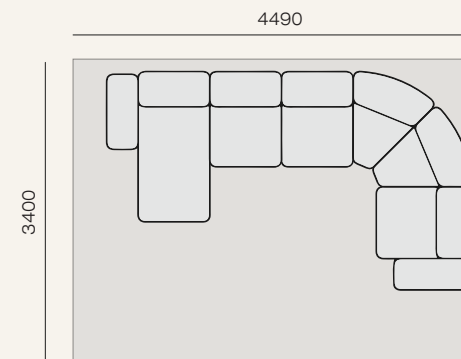

Модульный диван обладает большим количеством комплектаций. Предлагаем Вам на рассмотрение несколько наиболее популярных комплектаций и планировок.

Площадь - 8,6 м²

Бл-1у-1у-1у-Бп

Площадь - 10,7 м²

Бл-1у-1у-К

Площадь - 13,4 м²

Бл-1у-1у-Ум-Ум-1у-Бп

Площадь - 15,4 м²

Бл-1у-1у-1у-Ум-1у-Бп

Площадь - 17,3 м²

Бл-1у-Ум-1у-1у-Ум-1у-Бп

Площадь - 15,2 м²

К-1у-1у-Ум-Ум-1у-Бп