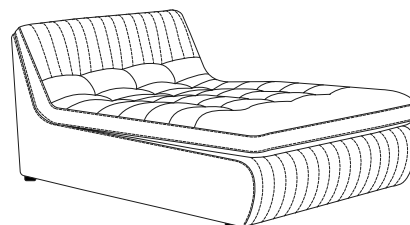

S-образное цельное сиденье-спинка дивана словно очерчивает естественное положение тела человека на диване, поэтому анатомический комфорт дивана Space Lux располагает к продолжительному отдыху.

Space Lux предполагает свободу и удобство во всем, в первую очередь в Вашем опыте использования этой модели. Концепция открытого дивана предполагает более широкие возможности для отдыха. У Space Lux нет боковин. Они у современных диванов, как правило, очень массивные и могут быть шириной до 30 см. Две боковины сопоставимы по размеру с модулем кресла (1у). Концепция дивана без боковин позволяет использовать их место для сиденья. Кроме того – это дополнительная свобода комфорта. Вы можете сесть на диван как Вам удобно, даже сбоку.

## Space Lux

3у -К  
диван с канапе:

3у  
диван

К  
канапе

3у -К  
диван с канапе

Space Lux обладает свободной модульной конструкцией. Вы можете составить любую комплектацию дивана для Вашего интерьера, а также в случае необходимости переставлять модули местами и менять таким образом комплектацию на новую. Соединение модулей между собой осуществляется современной системой «крокодил».