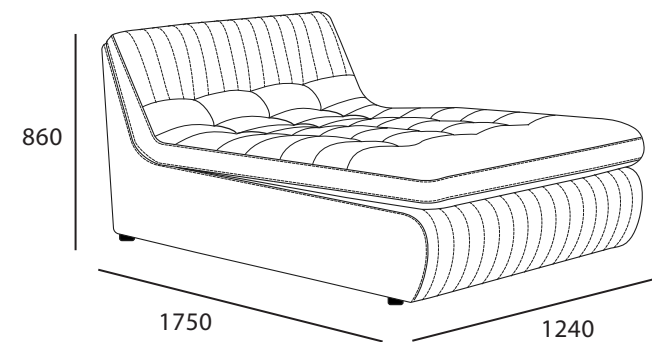

Space Lux

К
канapé

Габаритные размеры справочные. Допустимые отклонения от каждого модуля +/- 20 мм.