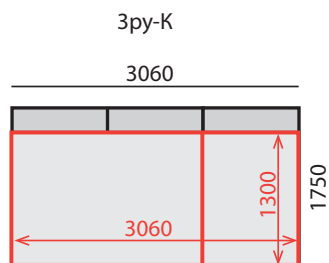

Space Lux

Space

Space

Спальное место Space формируется надежным механизмом «Пума» и канале. Его размер составляет 1300 x 3060 мм. На этом диване будет очень свободно спать людям с высоким ростом.

Space

Механизм «Пума» у модели Space имеет высокую степень надежности. Он полностью выполнен из стали и рассчитан на ежедневное использование. Механизм оснащен синхронизатором, который обеспечивает равномерную работу, синхронизирует работу левых и правых рычагов. Принцип действия механизма исключает движение опор дивана по поверхности пола, что обеспечивает его сохранность.