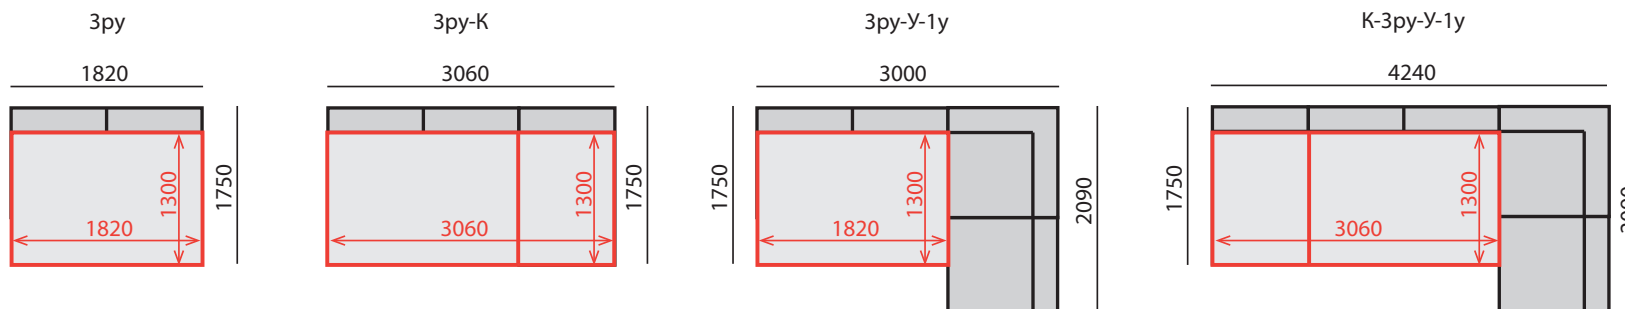

Рекомендация.

Длина помещения должна быть больше длины дивана на 5%. Например: длина дивана - 3м, длина помещения должна быть - 3м 15 см.