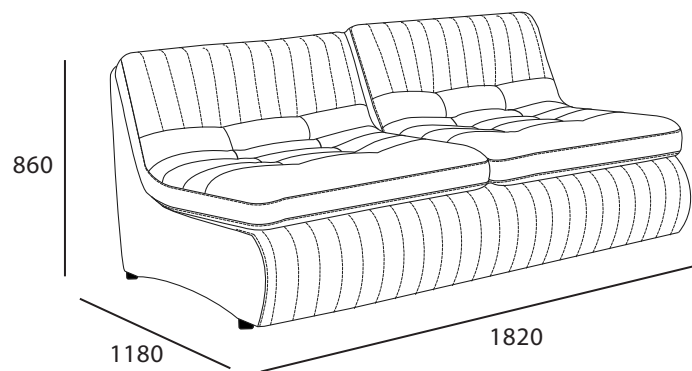

Space Lux

3у
диван