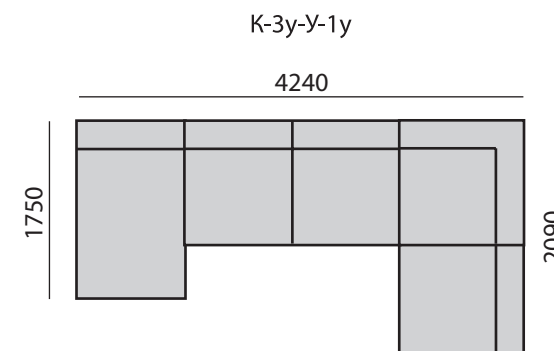

№	Характеристика	Преимущество	Выгода
7	Большое спальное место Space	Спальное место длиной более 3м	Спальное место Space формируется надежным механизмом «Пума» и канале. Его размер составляет 1300 x 3060 мм.
8	Надежный механизм «Пума»	Механизм полностью выполнен из стали	Механизм «Пума» у модели Space имеет высокую степень надежности. Он полностью выполнен из стали и рассчитан на ежедневное использование. Механизм оснащен металлическим синхронизатором, который обеспечивает равномерную работу механизма, синхронизирует работу левых и правых рычагов. Принцип действия механизма исключает перемещение опор дивана по поверхности пола, что обеспечивает его сохранность.

Space Lux

Рекомендация.

Длина помещения должна быть больше длины дивана на 5%. Например: длина дивана - 3м, длина помещения должна быть - 3м 15 см.