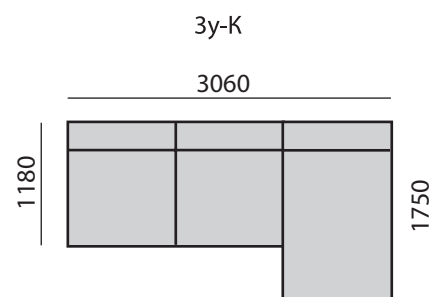

№	Характеристика	Преимущество	Выгода
7	Большое спальное место Space	Спальное место длиной более 3м	Спальное место Space формируется надежным механизмом «Пума» и канале. Его размер составляет 1300 x 3060 мм.
8	Надежный механизм «Пума»	Механизм полностью выполнен из стали	Механизм «Пума» у модели Space имеет высокую степень надежности. Он полностью выполнен из стали и рассчитан на ежедневное использование. Механизм оснащен металлическим синхронизатором, который обеспечивает равномерную работу механизма, синхронизирует работу левых и правых рычагов. Принцип действия механизма исключает перемещение опор дивана по поверхности пола, что обеспечивает его сохранность.

Space Lux

Рекомендация.

Длина помещения должна быть больше длины дивана на 5%. Например: длина дивана - 3м, длина помещения должна быть - 3м 15 см.