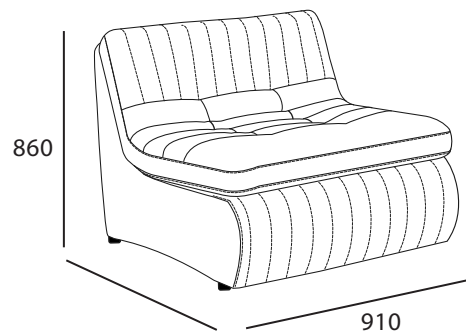

Space Lux

1у
кресло

Габаритные размеры справочные. Допустимые отклонения от каждого модуля +/- 20 мм.