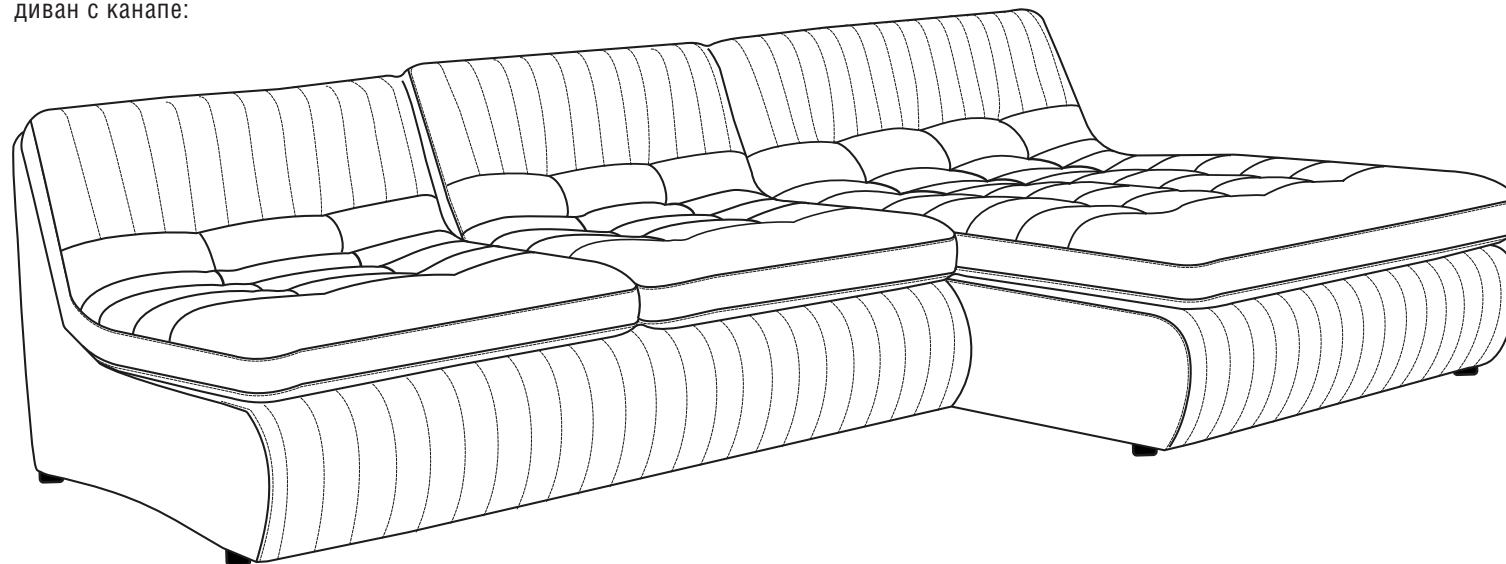

Совершенная эргономика модели задается особым профилем сиденья и спинки дивана. Ее идеально дополняет специально разработанная конструкция мягких наполнителей. Такие решения вместе создают неземной комфорт.

Модульный диван Space Lux разработан по новым принципам комфорта. Концептуальное отличие этой модели от всех остальных – это объединение сиденья и спинки в единый нераздельный элемент. Подобное решение в конструкции сидений часто встречается у спортивных автомобилей, оно обеспечивает комфортное положение человека в течении длительного времени. Также можно увидеть такую концепцию сидений у концепкаров будущего, которые анонсируют ведущие производители автомобилей премиум класса. Инновационное решение конструкции сиденья стало решающим фактором в достижении новых высот комфорта. Вы словно вливаетесь в диван и чувствуете его непрерывную поддержку от ног до головы.

S-образное цельное сиденье-спинка дивана словно очерчивает естественное положение тела человека на диване, поэтому анатомический комфорт дивана Space Lux располагает к продолжительному отдыху.

Space Lux предполагает свободу и удобство во всем, в первую очередь в Вашем опыте использования этой модели. Концепция открытого дивана предполагает более широкие возможности для отдыха. У Space Lux нет боковин. Они у современных диванов, как правило, очень массивные и могут быть шириной до 30 см. Две боковины сопоставимы по размеру с модулем кресла (1у). Концепция дивана без боковин позволяет использовать их место для сиденья. Кроме того – это дополнительная свобода комфорта. Вы можете сесть на диван как Вам удобно, даже сбоку.

## Space Lux

3у -К  
диван с канапе:

3у  
диван

К  
канапе

3у -К  
диван с канапе

Space Lux обладает свободной модульной конструкцией. Вы можете составить любую комплектацию дивана для Вашего интерьера, а также в случае необходимости переставлять модули местами и менять таким образом комплектацию на новую. Соединение модулей между собой осуществляется современной системой «крокодил».