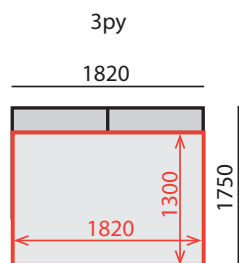

Space Lux

Space

Space

Спальное место Space формируется надежным механизмом «Пума» и канале. Его размер составляет 1300 x 3060 мм. На этом диване будет очень свободно спать людям с высоким ростом.

Space

Механизм «Пума» у модели Space имеет высокую степень надежности. Он полностью выполнен из стали и рассчитан на ежедневное использование. Механизм оснащен синхронизатором, который обеспечивает равномерную работу, синхронизирует работу левых и правых рычагов. Принцип действия механизма исключает движение опор дивана по поверхности пола, что обеспечивает его сохранность.