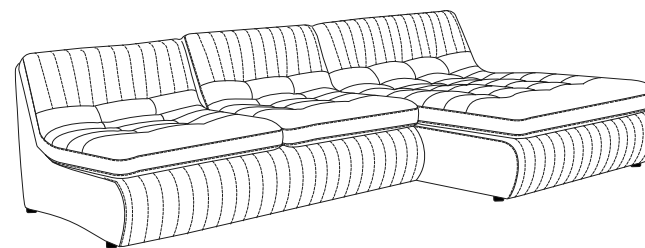

Совершенная эргономика модели задается особым профилем сиденья и спинки дивана. Ее идеально дополняет специально разработанная конструкция мягких наполнителей. Такие решения вместе создают неземной комфорт.

S-образное цельное сиденье-спинка дивана словно очерчивает естественное положение тела человека на диване, поэтому анатомический комфорт дивана Space Lux располагает к продолжительному отдыху.

Space Lux предполагает свободу и удобство во всем, в первую очередь в Вашем опыте использования этой модели. Концепция открытого дивана предполагает более широкие возможности для отдыха. У Space Lux нет боковин. Они у современных диванов, как правило, очень массивные и могут быть шириной до 30 см. Две боковины сопоставимы по размеру с модулем кресла (1у). Концепция дивана без боковин позволяет использовать их место для сиденья. Кроме того – это дополнительная свобода комфорта. Вы можете сесть на диван как Вам удобно, даже сбоку.

## Space Lux

3у -К  
диван с канапе:

3у  
диван

К  
канапе

3у -К  
диван с канапе

Space Lux обладает свободной модульной конструкцией. Вы можете составить любую комплектацию дивана для Вашего интерьера, а также в случае необходимости переставлять модули местами и менять таким образом комплектацию на новую. Соединение модулей между собой осуществляется современной системой «крокодил».