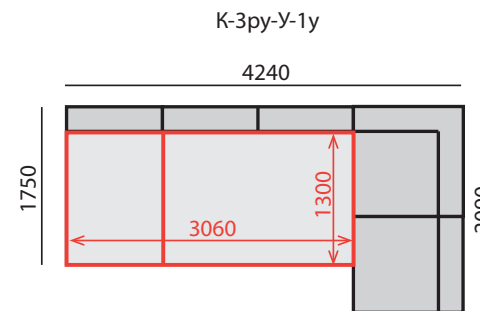

Space Lux

Space

Space

Спальное место Space формируется надежным механизмом «Пума» и канале. Его размер составляет 1300 x 3060 мм. На этом диване будет очень свободно спать людям с высоким ростом.

Space

Механизм «Пума» у модели Space имеет высокую степень надежности. Он полностью выполнен из стали и рассчитан на ежедневное использование. Механизм оснащен синхронизатором, который обеспечивает равномерную работу, синхронизирует работу левых и правых рычагов. Принцип действия механизма исключает движение опор дивана по поверхности пола, что обеспечивает его сохранность.