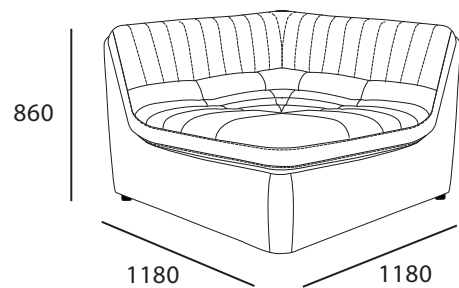

у
угол

Габаритные размеры справочные. Допустимые отклонения от каждого модуля +/- 20 мм.