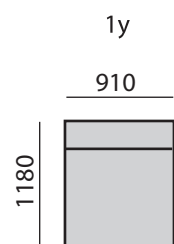

№	Характеристика	Преимущество	Выгода
7	Большое спальное место Space	Спальное место длиной более 3м	Спальное место Space формируется надежным механизмом «Пума» и канале. Его размер составляет 1300 x 3060 мм.
8	Надежный механизм «Пума»	Механизм полностью выполнен из стали	Механизм «Пума» у модели Space имеет высокую степень надежности. Он полностью выполнен из стали и рассчитан на ежедневное использование. Механизм оснащен металлическим синхронизатором, который обеспечивает равномерную работу механизма, синхронизирует работу левых и правых рычагов. Принцип действия механизма исключает перемещение опор дивана по поверхности пола, что обеспечивает его сохранность.

Space Lux

Рекомендация.

Длина помещения должна быть больше длины дивана на 5%. Например: длина дивана - 3м, длина помещения должна быть - 3м 15 см.