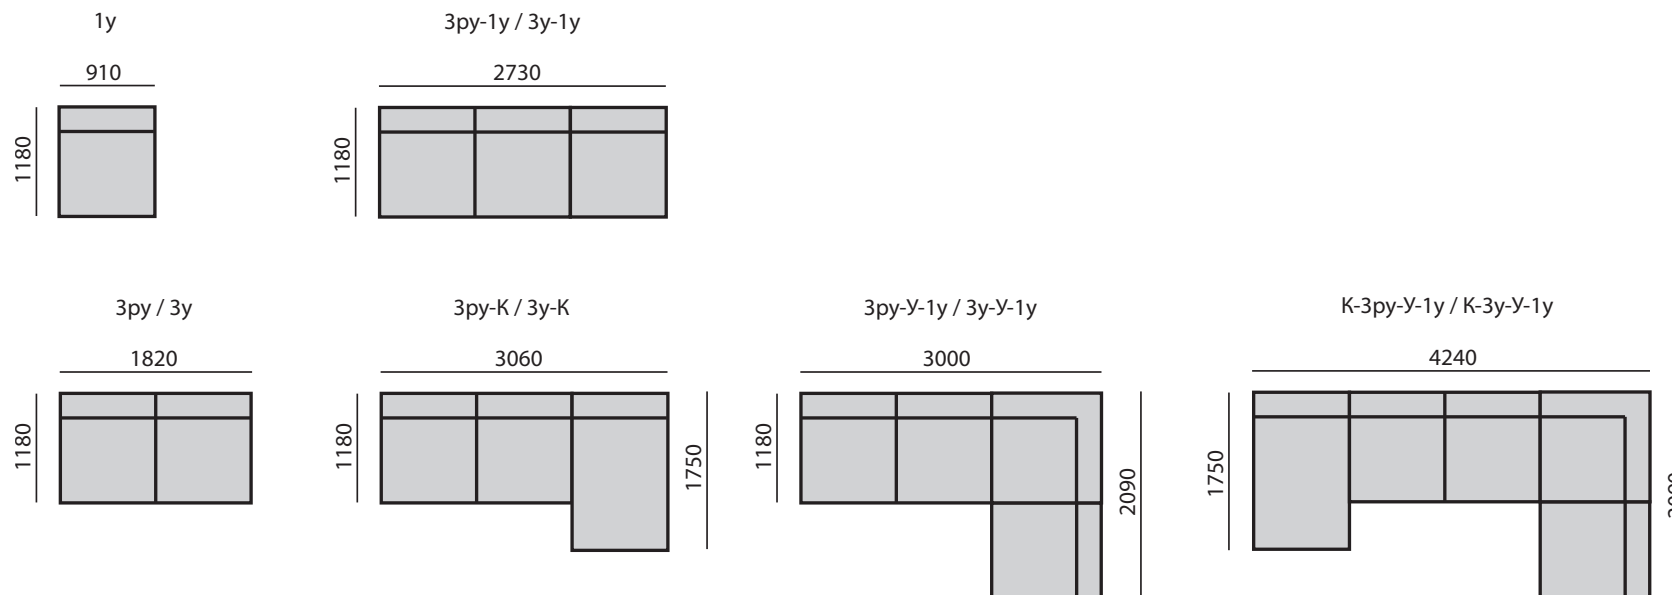

Space

Комплектации с размерами спального места