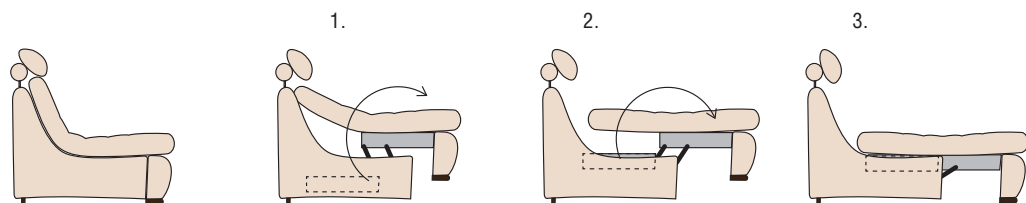

Стадии трансформации спального места