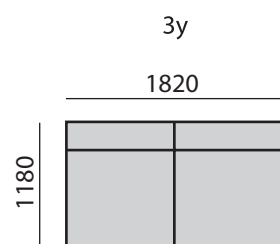

№	Характеристика	Преимущество	Выгода
7	Большое спальное место Space	Спальное место длиной более 3м	Спальное место Space формируется надежным механизмом «Пума» и канале. Его размер составляет 1300 x 3060 мм.
8	Надежный механизм «Пума»	Механизм полностью выполнен из стали	Механизм «Пума» у модели Space имеет высокую степень надежности. Он полностью выполнен из стали и рассчитан на ежедневное использование. Механизм оснащен металлическим синхронизатором, который обеспечивает равномерную работу механизма, синхронизирует работу левых и правых рычагов. Принцип действия механизма исключает перемещение опор дивана по поверхности пола, что обеспечивает его сохранность.

Space Lux

Рекомендация.

Длина помещения должна быть больше длины дивана на 5%. Например: длина дивана - 3м, длина помещения должна быть - 3м 15 см.