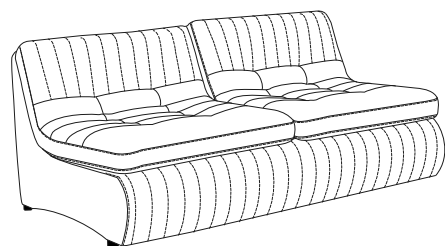

Совершенная эргономика модели задается особым профилем сиденья и спинки дивана. Ее идеально дополняет специально разработанная конструкция мягких наполнителей. Такие решения вместе создают неземной комфорт.

Мир новых ощущений ждет Вас вместе с модульной системой Space Lux.

Комфорт

Концепция  
открытого  
диванаСвободная  
модульная  
системаСистема  
хранения

Варианты исполнения

Большое  
спальное  
местоКачество  
изготовления

S-образное цельное сиденье-спинка дивана словно очерчивает естественное положение тела человека на диване, поэтому анатомический комфорт дивана Space Lux располагает к продолжительному отдыху.

Space Lux предполагает свободу и удобство во всем, в первую очередь в Вашем опыте использования этой модели. Концепция открытого дивана предполагает более широкие возможности для отдыха. У Space Lux нет боковин. Они у современных диванов, как правило, очень массивные и могут быть шириной до 30 см. Две боковины сопоставимы по размеру с модулем кресла (1у). Концепция дивана без боковин позволяет использовать их место для сиденья. Кроме того – это дополнительная свобода комфорта. Вы можете сесть на диван как Вам удобно, даже сбоку.

## Space Lux

3у -К  
диван с канапе:

3у  
диван

К  
канапе

3у -К  
диван с канапе

Space Lux обладает свободной модульной конструкцией. Вы можете составить любую комплектацию дивана для Вашего интерьера, а также в случае необходимости переставлять модули местами и менять таким образом комплектацию на новую. Соединение модулей между собой осуществляется современной системой «крокодил».