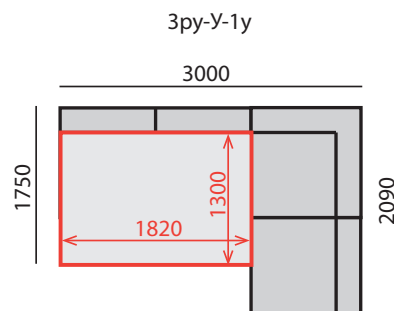

Space Lux

Space

Space

Спальное место Space формируется надежным механизмом «Пума» и канале. Его размер составляет 1300 x 3060 мм. На этом диване будет очень свободно спать людям с высоким ростом.

Space

Механизм «Пума» у модели Space имеет высокую степень надежности. Он полностью выполнен из стали и рассчитан на ежедневное использование. Механизм оснащен синхронизатором, который обеспечивает равномерную работу, синхронизирует работу левых и правых рычагов. Принцип действия механизма исключает движение опор дивана по поверхности пола, что обеспечивает его сохранность.