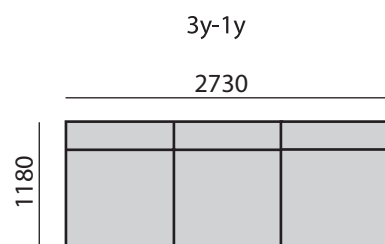

№	Характеристика	Преимущество	Выгода
7	Большое спальное место Space	Спальное место длиной более 3м	Спальное место Space формируется надежным механизмом «Пума» и канале. Его размер составляет 1300 x 3060 мм.
8	Надежный механизм «Пума»	Механизм полностью выполнен из стали	Механизм «Пума» у модели Space имеет высокую степень надежности. Он полностью выполнен из стали и рассчитан на ежедневное использование. Механизм оснащен металлическим синхронизатором, который обеспечивает равномерную работу механизма, синхронизирует работу левых и правых рычагов. Принцип действия механизма исключает перемещение опор дивана по поверхности пола, что обеспечивает его сохранность.

Space Lux

Рекомендация.

Длина помещения должна быть больше длины дивана на 5%. Например: длина дивана - 3м, длина помещения должна быть - 3м 15 см.