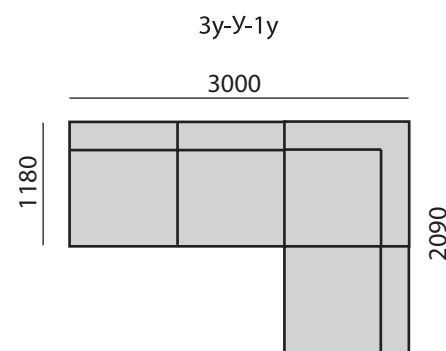

№	Характеристика	Преимущество	Выгода
7	Большое спальное место Space	Спальное место длиной более 3м	Спальное место Space формируется надежным механизмом «Пума» и канале. Его размер составляет 1300 x 3060 мм.
8	Надежный механизм «Пума»	Механизм полностью выполнен из стали	Механизм «Пума» у модели Space имеет высокую степень надежности. Он полностью выполнен из стали и рассчитан на ежедневное использование. Механизм оснащен металлическим синхронизатором, который обеспечивает равномерную работу механизма, синхронизирует работу левых и правых рычагов. Принцип действия механизма исключает перемещение опор дивана по поверхности пола, что обеспечивает его сохранность.

Space Lux

Рекомендация.

Длина помещения должна быть больше длины дивана на 5%. Например: длина дивана - 3м, длина помещения должна быть - 3м 15 см.