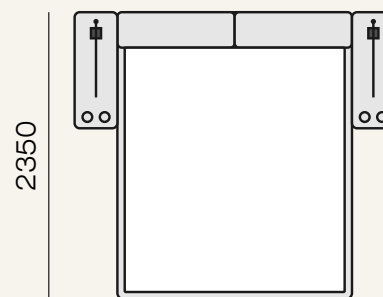

Милан - не просто кровать - это комплексное дизайнерское решение для вашего интерьера.

Рассмотрите для своего интерьера варианты размеров кровати.

Милан (1,4)

2220

Милан (1,6)

2420

Милан (1,8)

2620

Милан (2,0)

2820

Кровать имеет несколько вариантов исполнения в зависимости от размеров спального места. Предлагаем их Вам на рассмотрение.

Площадь - 12,2 м²

3600

3400

Площадь - 13,0 м²

3820