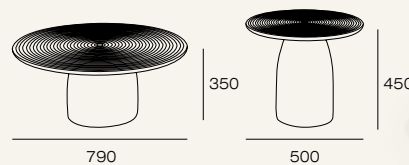

Столики Monza Brass