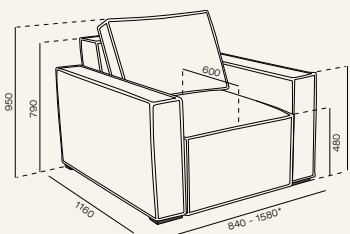

Кресло Loft