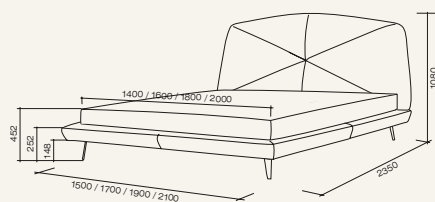

Создает условия для свободного дыхания

LOFT

Боковины не предназначены для использования в качестве сиденья.

Максимально допустимая масса нагрузки 30 кг.

Мы порекомендуем с этим товаром идеальные аксессуары, чтобы Ваш интерьер был целостным и гармоничным.