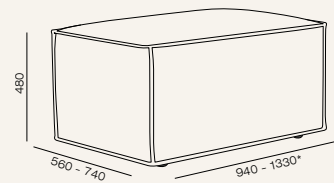

Мы порекомендуем с этим товаром идеальные аксессуары, чтобы Ваш интерьер был целостным и гармоничным.

Пуф Loft