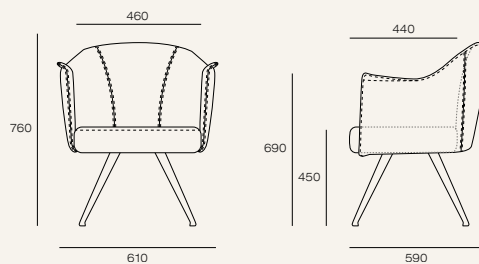

Кровать Kenzo

Столики Elixir Gold Trv

Кресло Mono

Пуф Oliver Long

Стул Line

Подушка Vento

МЕБЕЛЬ
БРАТЬЕВ
БАЖЕНОВЫХ

mbb.ru