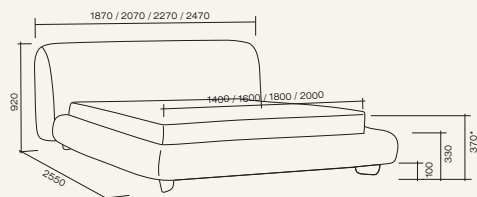

Мы порекомендуем с этим товаром идеальные аксессуары, чтобы Ваш интерьер был целостным и гармоничным.

Кровать Kenzo