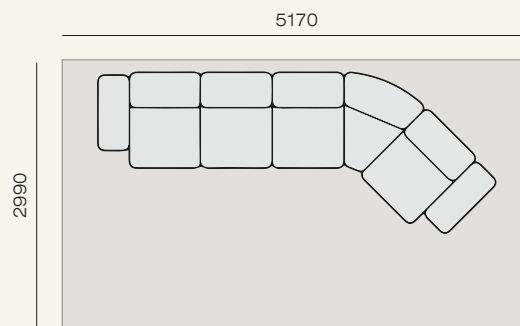

Площадь - 8,6 м²

Бл-1у(Э)-1у(Э)-1у(Э)-Бп

Площадь - 10,7 м²

Бл-1у(Э)-1у(Э)-К

Площадь - 13,4 м²

Бл-1у(Э)-1у(Э)-Ум-Ум-1у(Э)-Бп

Площадь - 15,4 м²

Бл-1у(Э)-1у(Э)-1у(Э)-Ум-1у(Э)-Бп

Площадь - 17,3 м²

Бл-1у(Э)-Ум-1у(Э)-1у(Э)-Ум-1у(Э)-Бп

Площадь - 15,2 м²

К-1у(Э)-1у(Э)-Ум-Ум-1у(Э)-Бп

Удобная посадка
для общения

Опция изменения мягкости

Удобные боковины

Модульная система