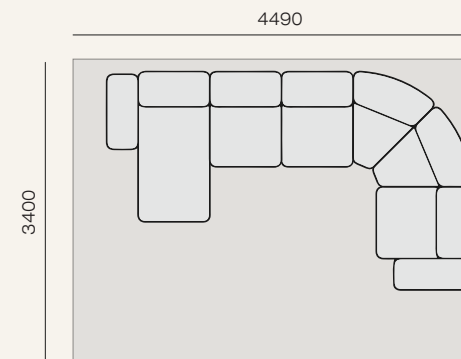

Площадь - 8,6 м²

Бл-1у(Э)-1у(Э)-1у(Э)-Бп

Площадь - 10,7 м²

Бл-1у(Э)-1у(Э)-К

Площадь - 13,4 м²

Бл-1у(Э)-1у(Э)-Ум-Ум-1у(Э)-Бп

Площадь - 15,4 м²

Бл-1у(Э)-1у(Э)-1у(Э)-Ум-1у(Э)-Бп

Площадь - 17,3 м²

Бл-1у(Э)-Ум-1у(Э)-1у(Э)-Ум-1у(Э)-Бп

Площадь - 15,2 м²

К-1у(Э)-1у(Э)-Ум-Ум-1у(Э)-Бп

Удобная посадка
для общения

Опция изменения мягкости

Удобные боковины

Модульная система