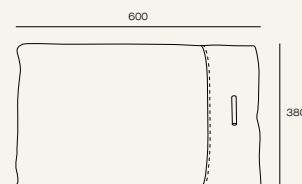

Кровать Kenzo

Столики Elixir Gold Trv

Кресло Mono

Пуф Oliver Long

Стул Line

Подушка Vento

МЕБЕЛЬ
БРАТЬЕВ
БАЖЕНОВЫХ

mbb.ru