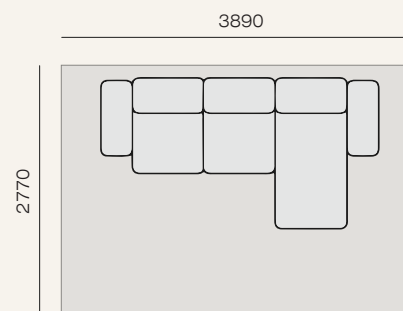

К-1у(Э)-1у(Э)-Ум-Ум-1у(Э)-Бп

4100

2510

Бл-1у(Э)-1у(Э)-Ум-Ум-1у(Э)-Бп

Модульный диван обладает большим количеством комплектаций. Предлагаем Вам на рассмотрение несколько наиболее популярных комплектаций и планировок.

Площадь - 8,6 м²

Бл-1у(Э)-1у(Э)-1у(Э)-Бп

Площадь - 10,7 м²

Бл-1у(Э)-1у(Э)-К

Площадь - 13,4 м²

Бл-1у(Э)-1у(Э)-Ум-Ум-1у(Э)-Бп

Площадь - 15,4 м²

Бл-1у(Э)-1у(Э)-1у(Э)-Ум-1у(Э)-Бп