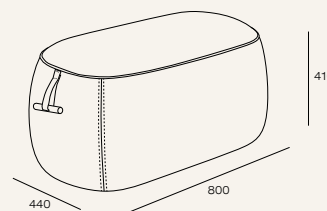

Пуф Oliver Long