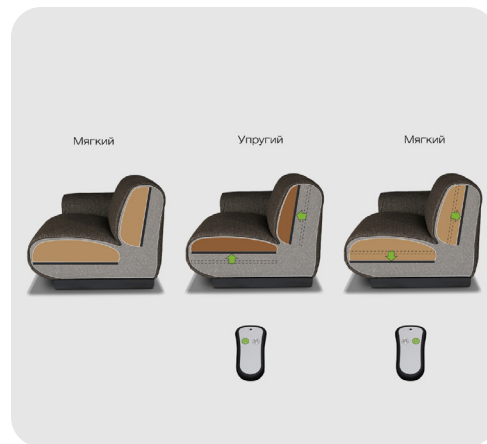

Площадь - 17,3 м²

Бл-1у(Э)-Ум-1у(Э)-1у(Э)-Ум-1у(Э)-Бп

Площадь - 15,2 м²

К-1у(Э)-1у(Э)-Ум-Ум-1у(Э)-Бп

Удобная посадка
для общения

Опция изменения мягкости

Удобные боковины

Модульная система

Безопасность форм

Эркерные комплектации

Декор из массива
дерева

Возможность менять комплектацию

Погрузитесь в новую атмосферу комфорта модели Франко AI, которая вдохновлена тесной взаимосвязью комфорта, правильного положения тела и здоровья человека. Располагаясь на диване, он повторяет естественные изгибы Вашего тела, обеспечивая полную поддержку и распределение веса, что способствует снижению мышечного напряжения и улучшению кровообращения. Наклон спинки в сочетании с поддержкой поясничной зоны и плечевого пояса создают условия для снижения нагрузки на позвоночник и правильной осанки. А увеличение наклона спинки способствует улучшению дыхания, кровотока и эмоционального состояния. Независимо от того, что Вы делаете, читаете, общаетесь или просто размышляете, испытайте легкий комфорт и естественное расслабление.