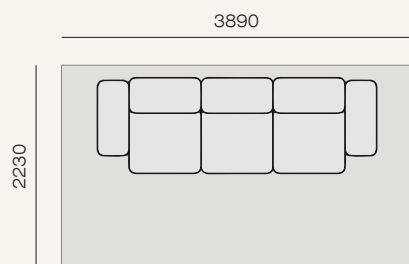

К-1у(Э)-1у(Э)-Ум-Ум-1у(Э)-Бп

4100

2510

Бл-1у(Э)-1у(Э)-Ум-Ум-1у(Э)-Бп

Модульный диван обладает большим количеством комплектаций. Предлагаем Вам на рассмотрение несколько наиболее популярных комплектаций и планировок.

Площадь - 8,6 м²

Бл-1у(Э)-1у(Э)-1у(Э)-Бп

Площадь - 10,7 м²

Бл-1у(Э)-1у(Э)-К

Площадь - 13,4 м²

Бл-1у(Э)-1у(Э)-Ум-Ум-1у(Э)-Бп

Площадь - 15,4 м²

Бл-1у(Э)-1у(Э)-1у(Э)-Ум-1у(Э)-Бп