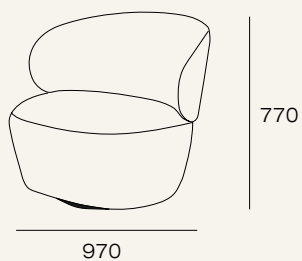

Кресло Mono