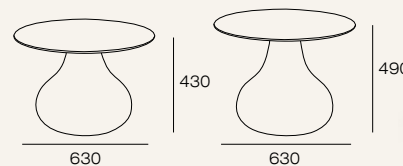

Столики Elixir Gold Trv