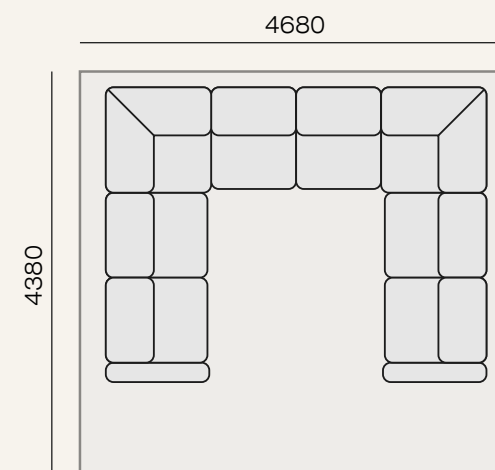

4120

3190

Бл-1МРуэ-У-1у-1у-Бп

Модульный диван обладает большим количеством комплектаций. Предлагаем Вам на рассмотрение несколько наиболее популярных комплектаций и планировок.

Площадь - 6,7 м²

Площадь - 8,8 м²

Площадь - 12,3 м²

Площадь - 16,5 м²

Площадь - 15 м²

Площадь - 20,5 м²

Модульная система

Два типа комфорта

Регулировка спинки

Кресло-реклайнер