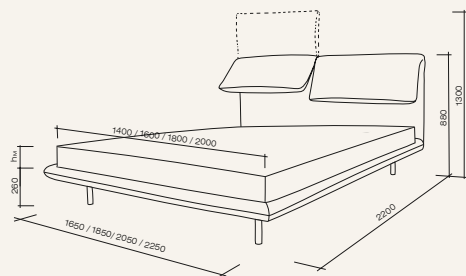

Создает условия для свободного дыхания

PAUL

Боковины не предназначены для использования в качестве сиденья.

Максимально допустимая масса нагрузки 30 кг.

Мы порекомендуем с этим товаром идеальные аксессуары, чтобы Ваш интерьер был целостным и гармоничным.