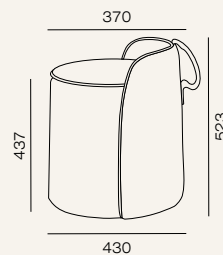

Мы порекомендуем с этим товаром идеальные аксессуары, чтобы Ваш интерьер был целостным и гармоничным.

Пуф Cup