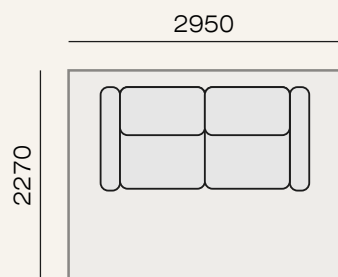

3190

3190

1640

1120

Бл-1у-У-1у-1у-У-1у-Бп

4120

2270

Бл-1у-1у-У-1у-1у-У-1у-Бп

4120

3190

Бл-1МРуэ-У-1у-1у-Бп

Модульный диван обладает большим количеством комплектаций. Предлагаем Вам на рассмотрение несколько наиболее популярных комплектаций и планировок.

Площадь - 6,7 м²

Площадь - 8,8 м²

Площадь - 12,3 м²

Площадь - 16,5 м²

Площадь - 15 м²

Площадь - 20,5 м²

Модульная система

Два типа комфорта

Регулировка спинки

Кресло-реклайнер