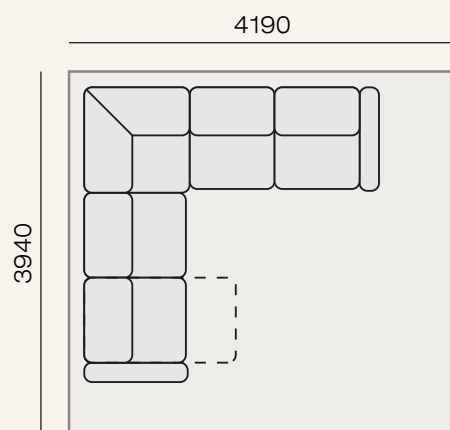

4120

3190

Бл-1МРуэ-У-1у-1у-Бп

Модульный диван обладает большим количеством комплектаций. Предлагаем Вам на рассмотрение несколько наиболее популярных комплектаций и планировок.

Площадь - 6,7 м²

Площадь - 8,8 м²

Площадь - 12,3 м²

Площадь - 16,5 м²

Площадь - 15 м²

Площадь - 20,5 м²

Модульная система

Два типа комфорта

Регулировка спинки

Кресло-реклайнер