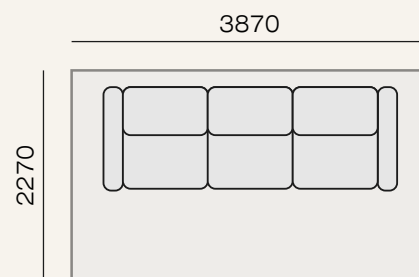

4120

3190

Бл-1МРуэ-У-1у-1у-Бп

Модульный диван обладает большим количеством комплектаций. Предлагаем Вам на рассмотрение несколько наиболее популярных комплектаций и планировок.

Площадь - 6,7 м²

Площадь - 8,8 м²