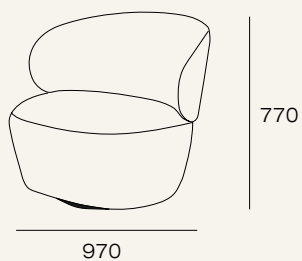

Кресло Oscar