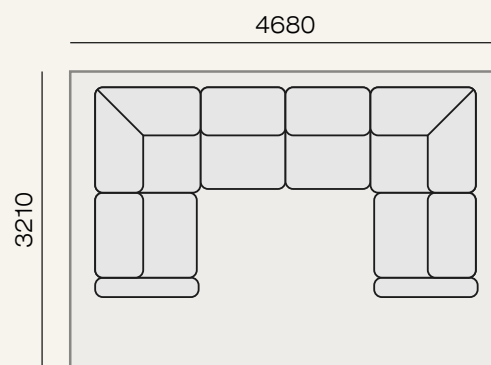

4120

3190

Бл-1МРуэ-У-1у-1у-Бп

Модульный диван обладает большим количеством комплектаций. Предлагаем Вам на рассмотрение несколько наиболее популярных комплектаций и планировок.

Площадь - 6,7 м²

Площадь - 8,8 м²

Площадь - 12,3 м²

Площадь - 16,5 м²

Площадь - 15 м²

Площадь - 20,5 м²

Модульная система

Два типа комфорта

Регулировка спинки

Кресло-реклайнер