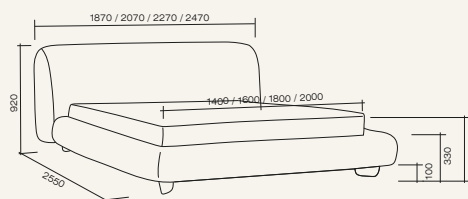

Мы порекомендуем с этим товаром идеальные аксессуары, чтобы Ваш интерьер был целостным и гармоничным.

Кровать Kenzo