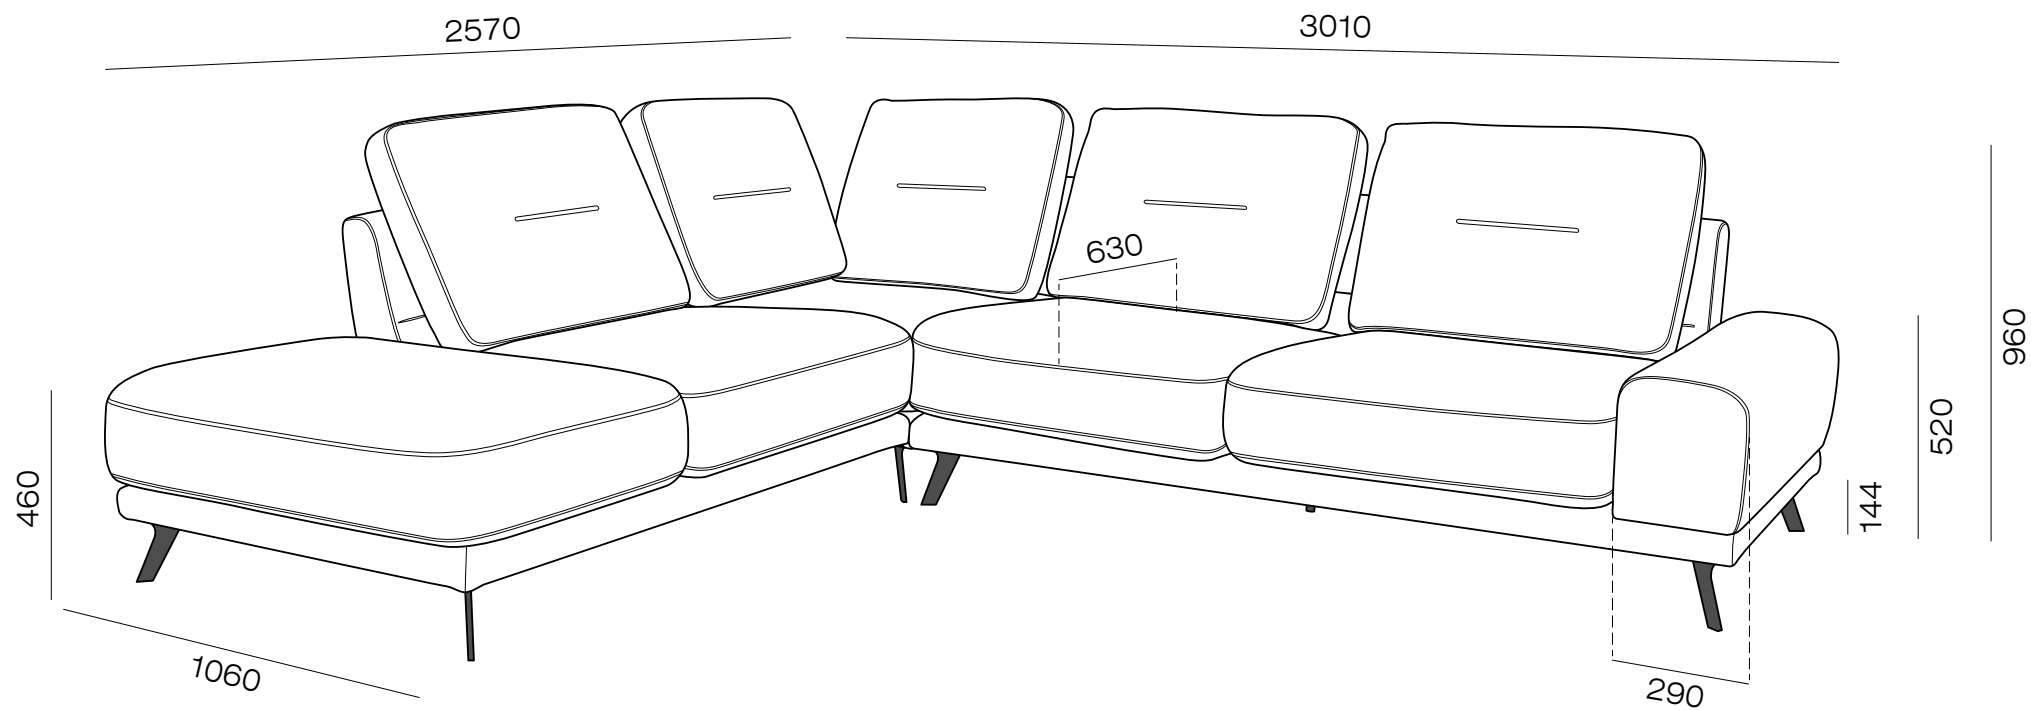

<sup>1</sup> - размер подушек спинки 710 x 580 мм

<sup>2</sup> - размер подушек спинки 820 x 580 мм

**Внимание:** комплектации диванов, в которых использованы модули увеличенного размера (с индексом 1700 и 850), будут иметь небольшие просветы между подушками спинки 30 - 40 мм. Это особенность дизайна дивана

1уБ2(850)-У-3у(1700)-Бп  
3010

1уБ2(850)-У-3у(1700)-К(850)  
3860

\*Рекомендация. Длина помещения должна быть больше длины дивана на 5%.  
Например: длина дивана - 3 м, длина помещения должна быть - 3 м 15 см

1уБ1(850)-У-3у(1700)-Бп

Модульный диван обладает большим количеством комплектаций. Предлагаем Вам на рассмотрение несколько наиболее популярных комплектаций и планировок.

Площадь - 5,5 м<sup>2</sup>

Площадь - 10 м<sup>2</sup>

Площадь - 11,4 м<sup>2</sup>

Площадь - 13,3 м<sup>2</sup>

Площадь - 14 м<sup>2</sup>

Площадь - 16,6 м<sup>2</sup>

Модульная система

Цвет опор под заказ

Высокие опоры

Погрузитесь в новую атмосферу комфорта модели Виттон, которая вдохновлена тесной взаимосвязью комфорта, правильного положения тела и здоровья человека. Располагаясь на диване, он повторяет естественные изгибы Вашего тела, обеспечивая полную поддержку и распределение веса, что способствует снижению мышечного напряжения и улучшению кровообращения. Наклон спинки в сочетании с поддержкой поясничной зоны и плечевого пояса создают условия для снижения нагрузки на позвоночник и правильной осанки. А увеличение наклона спинки способствует улучшению дыхания, кровотока и эмоционального состояния. Независимо от того, что Вы делаете, читаете, общаетесь или просто размышляете, испытайте легкий комфорт и естественное расслабление.