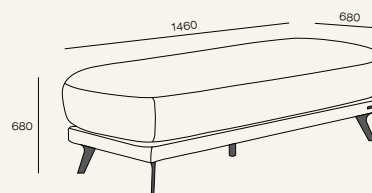

Мы порекомендуем с этим товаром идеальные аксессуары, чтобы Ваш интерьер был целостным и гармоничным.

Пуф Vitton

Подушка Emilia