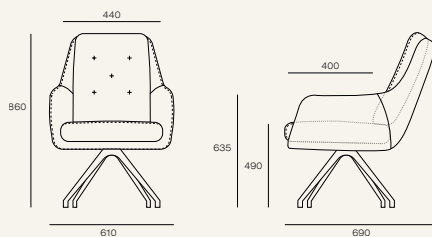

Мы порекомендуем с этим товаром идеальные аксессуары, чтобы Ваш интерьер был целостным и гармоничным.

Подушка Emilia