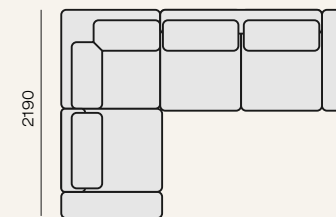

<sup>1</sup> - размер подушек спинки 710 x 580 мм

<sup>2</sup> - размер подушек спинки 820 x 580 мм

**Внимание:** комплектации диванов, в которых использованы модули увеличенного размера (с индексом 1700 и 850), будут иметь небольшие просветы между подушками спинки 30 - 40 мм. Это особенность дизайна дивана

Рассмотрите для своего интерьера примеры комплектаций дивана. Это лишь часть больших возможностей модульного дивана.

Бл-3у(1700)-Бп  
2240

К(850)-3у(1700)-Бп  
3090

Бл-1у(850)-У-3у(1700)-Бп  
3010

1уБ1(850)-У-3у(1700)-Бп  
3010