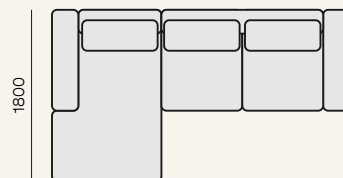

Бл-1у(850)-У-3у(1700)-Бп
3010