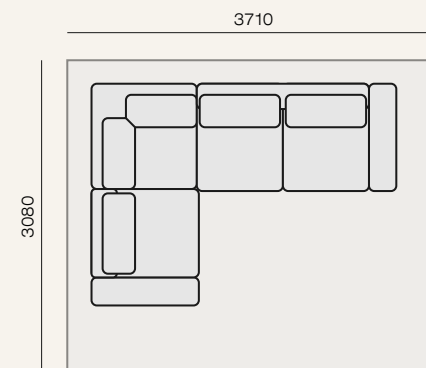

Площадь - 11,4 м²