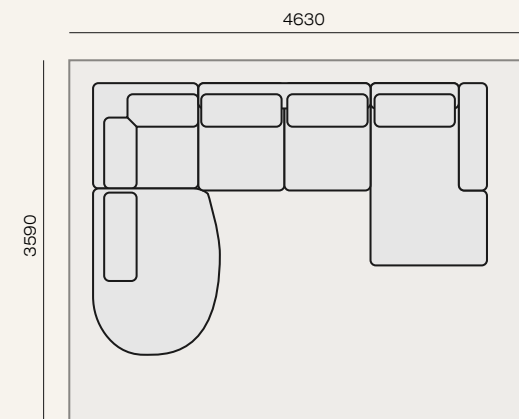

<sup>1</sup> - размер подушек спинки 710 x 580 мм

<sup>2</sup> - размер подушек спинки 820 x 580 мм

**Внимание:** комплектации диванов, в которых использованы модули увеличенного размера (с индексом 1700 и 850), будут иметь небольшие просветы между подушками спинки 30 - 40 мм. Это особенность дизайна дивана

Площадь - 11,4 м<sup>2</sup>

Площадь - 13,3 м<sup>2</sup>

Площадь - 14 м<sup>2</sup>

Площадь - 16,6 м<sup>2</sup>

Модульная система

Цвет опор под заказ

Высокие опоры

Погрузитесь в новую атмосферу комфорта модели Виттон, которая вдохновлена тесной взаимосвязью комфорта, правильного положения тела и здоровья человека. Располагаясь на диване, он повторяет естественные изгибы Вашего тела, обеспечивая полную поддержку и распределение веса, что способствует снижению мышечного напряжения и улучшению кровообращения. Наклон спинки в сочетании с поддержкой поясничной зоны и плечевого пояса создают условия для снижения нагрузки на позвоночник и правильной осанки. А увеличение наклона спинки способствует улучшению дыхания, кровотока и эмоционального состояния. Независимо от того, что Вы делаете, читаете, общаетесь или просто размышляете, испытайте легкий комфорт и естественное расслабление.