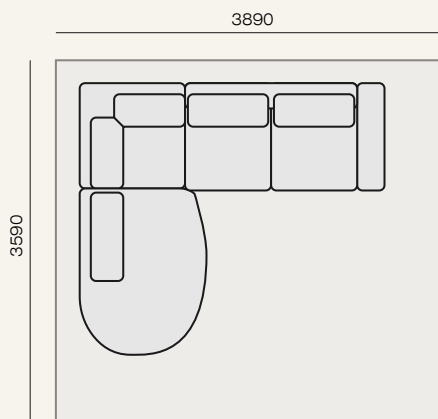

Площадь - 14 м²