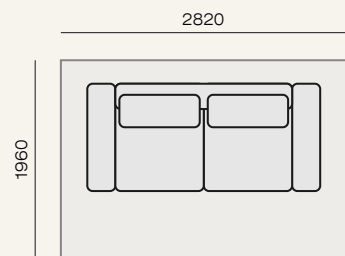

Модульный диван обладает большим количеством комплектаций. Предлагаем Вам на рассмотрение несколько наиболее популярных комплектаций и планировок.

Площадь - 5,5 м²