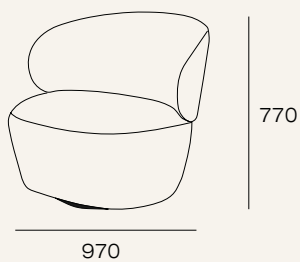

Кресло Mono