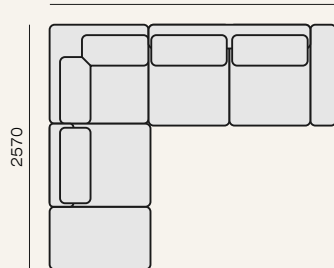

<sup>1</sup> - размер подушек спинки 710 x 580 мм

<sup>2</sup> - размер подушек спинки 820 x 580 мм

**Внимание:** комплектации диванов, в которых использованы модули увеличенного размера (с индексом 1700 и 850), будут иметь небольшие просветы между подушками спинки 30 - 40 мм. Это особенность дизайна дивана

Рассмотрите для своего интерьера примеры комплектаций дивана. Это лишь часть больших возможностей модульного дивана.

Бл-3у(1700)-Бп  
2240

К(850)-3у(1700)-Бп  
3090

Бл-1у(850)-У-3у(1700)-Бп  
3010

1уБ1(850)-У-3у(1700)-Бп  
3010