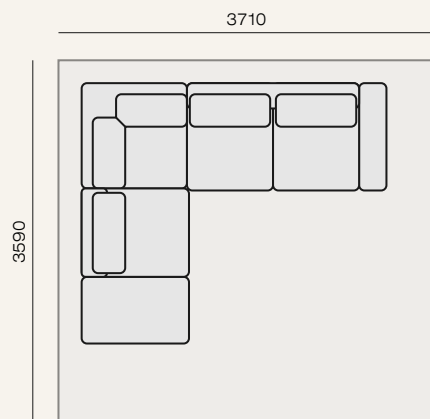

Площадь - 13,3 м²