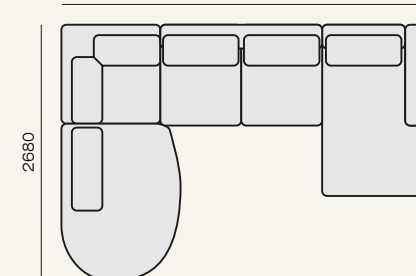

<sup>1</sup> - размер подушек спинки 710 x 580 мм

<sup>2</sup> - размер подушек спинки 820 x 580 мм

**Внимание:** комплектации диванов, в которых использованы модули увеличенного размера (с индексом 1700 и 850), будут иметь небольшие просветы между подушками спинки 30 - 40 мм. Это особенность дизайна дивана

Рассмотрите для своего интерьера примеры комплектаций дивана. Это лишь часть больших возможностей модульного дивана.

Бл-3у(1700)-Бп  
2240

К(850)-3у(1700)-Бп  
3090

Бл-1у(850)-У-3у(1700)-Бп  
3010

1уБ1(850)-У-3у(1700)-Бп  
3010

1уБ2(850)-У-3у(1700)-Бп  
3010

1уБ2(850)-У-3у(1700)-К(850)  
3860

\*Рекомендация. Длина помещения должна быть больше длины дивана на 5%.  
Например: длина дивана - 3 м, длина помещения должна быть - 3 м 15 см