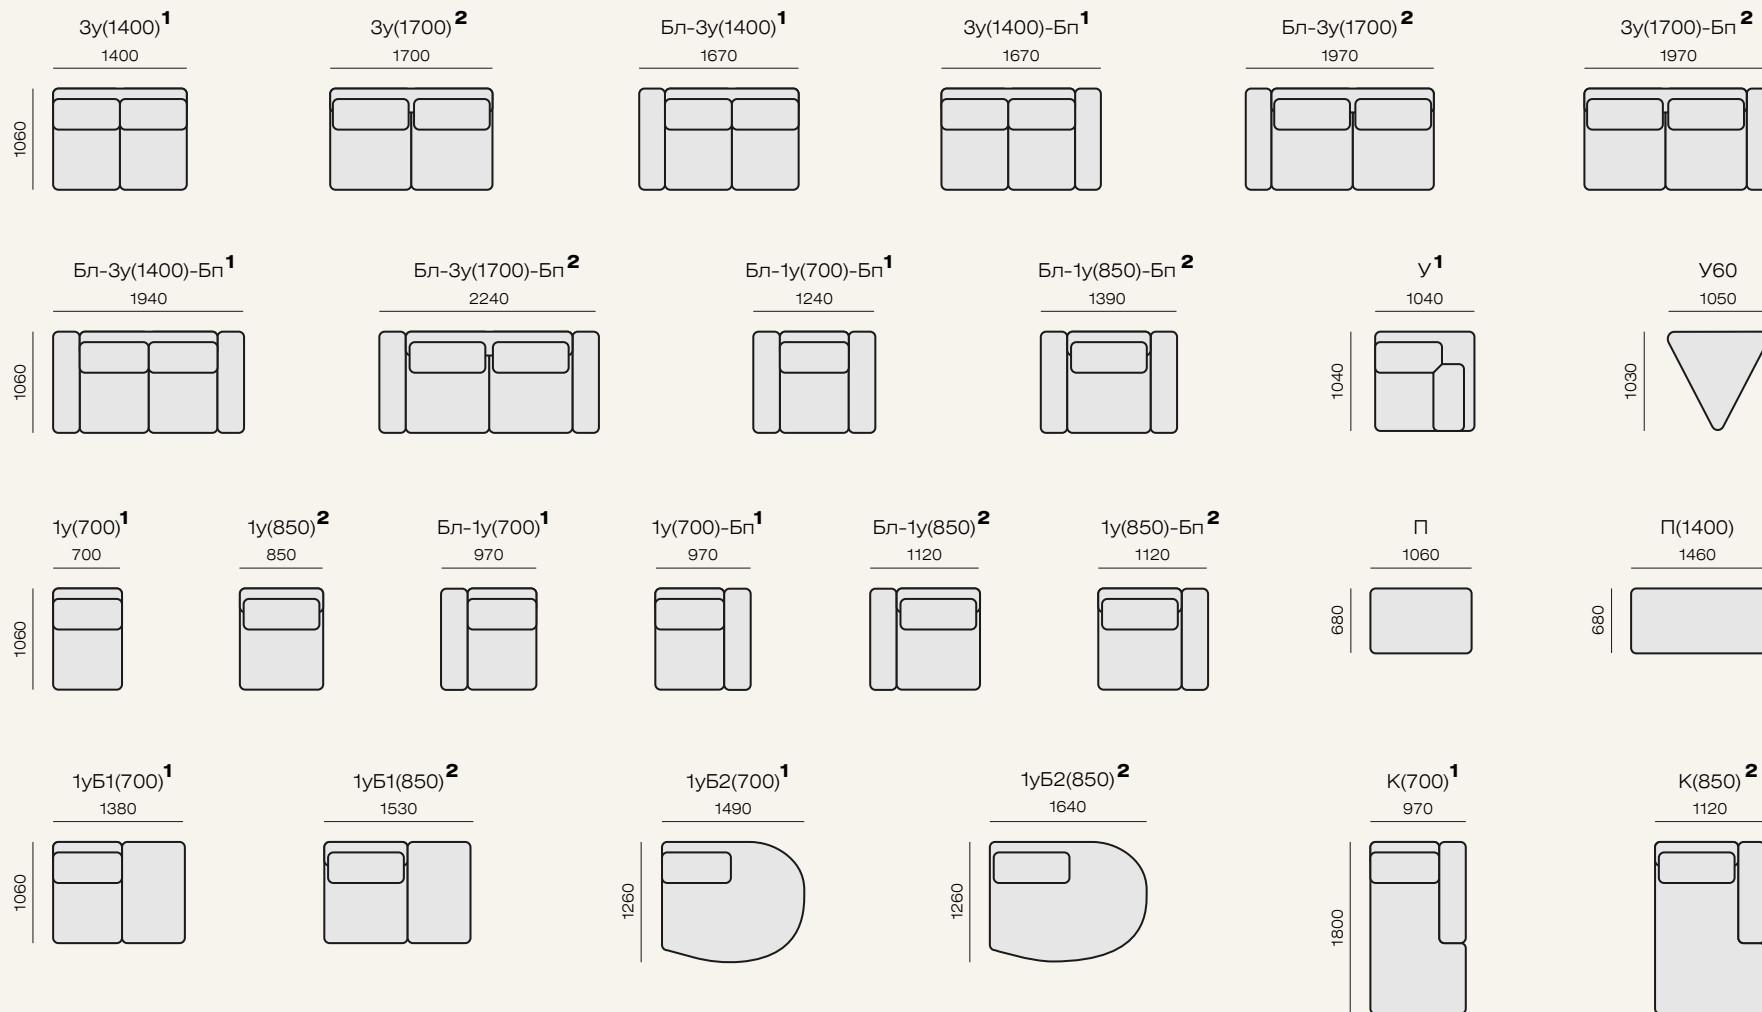

<sup>1</sup> - размер подушек спинки 710 x 580 мм

<sup>2</sup> - размер подушек спинки 820 x 580 мм

**Внимание:** комплектации диванов, в которых использованы модули увеличенного размера (с индексом 1700 и 850), будут иметь небольшие просветы между подушками спинки 30 - 40 мм. Это особенность дизайна дивана