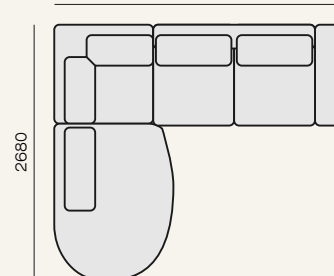

<sup>1</sup> - размер подушек спинки 710 x 580 мм

<sup>2</sup> - размер подушек спинки 820 x 580 мм

**Внимание:** комплектации диванов, в которых использованы модули увеличенного размера (с индексом 1700 и 850), будут иметь небольшие просветы между подушками спинки 30 - 40 мм. Это особенность дизайна дивана

Рассмотрите для своего интерьера примеры комплектаций дивана. Это лишь часть больших возможностей модульного дивана.

Бл-3у(1700)-Бп  
2240

К(850)-3у(1700)-Бп  
3090

Бл-1у(850)-У-3у(1700)-Бп  
3010

1уБ1(850)-У-3у(1700)-Бп  
3010

1уБ2(850)-У-3у(1700)-Бп  
3010

1уБ2(850)-У-3у(1700)-К(850)  
3860

\*Рекомендация. Длина помещения должна быть больше длины дивана на 5%.  
Например: длина дивана - 3 м, длина помещения должна быть - 3 м 15 см