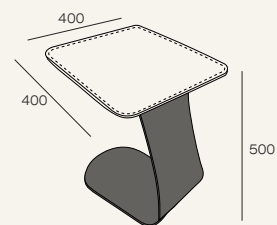

Столик Parker