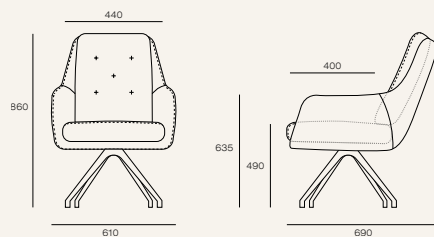

Максимально допустимая масса нагрузки 30 кг.

Мы порекомендуем с этим товаром идеальные аксессуары, чтобы Ваш интерьер был целостным и гармоничным.

Кровать Flexy

Пуф Accord

Кресло Accord

Столики Elixir Black Trv