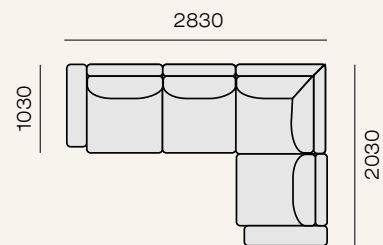

Б1л-2ру(2000)-Б1п

Б1л-3у(2400)-Б1п

Б1л-2ру(1600)-К(Б)(800)-Б1п

Б1л-2ру(1600)-У-1яу(800)-Б1п

Б1л-2ру(1600)-У-1яу(Б)

Б1л-К(Б)(1000)-2ру(2000)-У-1яу(1000)-Б1п

Б1л-2ру(1600)-К(Б)(800)-Б1п

Модульный диван обладает большим количеством комплектаций. Предлагаем Вам на рассмотрение несколько наиболее популярных комплектаций и планировок.

Площадь - 6,5 м²

Площадь - 7,9 м²

Площадь - 10,3 м²

Площадь - 11,9 м²

Площадь - 13,1 м²

Площадь - 17,3 м²

Модульная система

Места для хранения