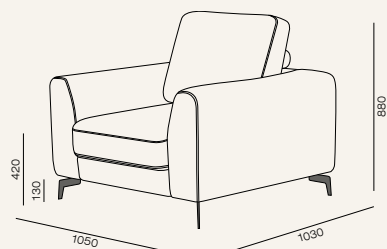

Максимально допустимая масса нагрузки 30 кг.

Мы порекомендуем с этим товаром идеальные аксессуары, чтобы Ваш интерьер был целостным и гармоничным.

Кровать Flexy

Пуф Accord

Кресло Accord

Столики Elixir Black Trv