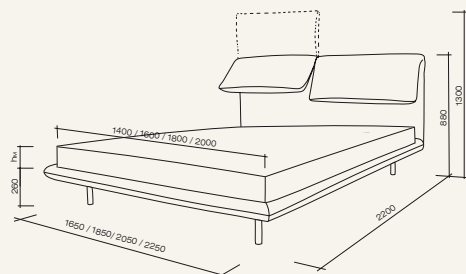

Максимально допустимая масса нагрузки 30 кг.

Мы порекомендуем с этим товаром идеальные аксессуары, чтобы Ваш интерьер был целостным и гармоничным.

Кровать Flexy

Пуф Accord

Кресло Accord

Столики Elixir Black Trv