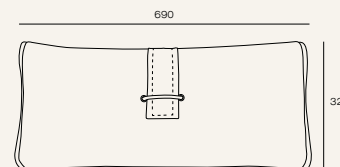

Подушка Emilia