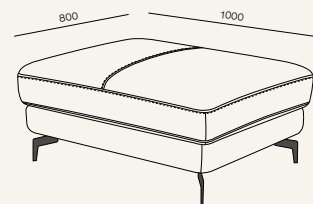

Максимально допустимая масса нагрузки 30 кг.

Мы порекомендуем с этим товаром идеальные аксессуары, чтобы Ваш интерьер был целостным и гармоничным.

Кровать Flexy

Пуф Accord

Кресло Accord

Столики Elixir Black Trv