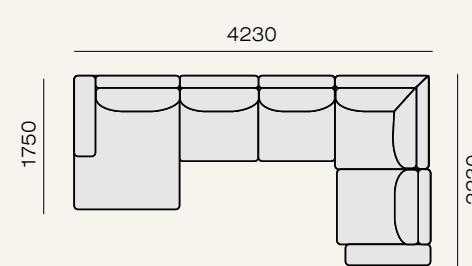

Б1л-2ру(2000)-Б1п

Б1л-3у(2400)-Б1п

Б1л-2ру(1600)-К(Б)(800)-Б1п

Б1л-2ру(1600)-У-1яу(800)-Б1п

Б1л-2ру(1600)-У-1яу(Б)

Б1л-К(Б)(1000)-2ру(2000)-У-1яу(1000)-Б1п

Б1л-2ру(1600)-К(Б)(800)-Б1п

Модульный диван обладает большим количеством комплектаций. Предлагаем Вам на рассмотрение несколько наиболее популярных комплектаций и планировок.

Площадь - 6,5 м²

Площадь - 7,9 м²

Площадь - 10,3 м²

Площадь - 11,9 м²

Площадь - 13,1 м²

Площадь - 17,3 м²

Модульная система

Места для хранения