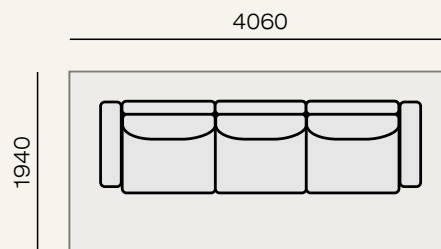

Б1л-2ру(2000)-Б1п

Б1л-3у(2400)-Б1п

Б1л-2ру(1600)-К(Б)(800)-Б1п

Б1л-2ру(1600)-У-1яу(800)-Б1п

Б1л-2ру(1600)-У-1яу(Б)

Б1л-К(Б)(1000)-2ру(2000)-У-1яу(1000)-Б1п

Б1л-2ру(1600)-К(Б)(800)-Б1п

Модульный диван обладает большим количеством комплектаций. Предлагаем Вам на рассмотрение несколько наиболее популярных комплектаций и планировок.

Площадь - 6,5 м²

Площадь - 7,9 м²

Площадь - 10,3 м²

Площадь - 11,9 м²

Площадь - 13,1 м²

Площадь - 17,3 м²

Модульная система

Места для хранения