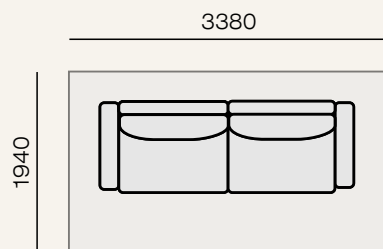

Б1л-2ру(2000)-Б1п

Б1л-3у(2400)-Б1п

Б1л-2ру(1600)-К(Б)(800)-Б1п

Б1л-2ру(1600)-У-1яу(800)-Б1п

Б1л-2ру(1600)-У-1яу(Б)

Б1л-К(Б)(1000)-2ру(2000)-У-1яу(1000)-Б1п

Б1л-2ру(1600)-К(Б)(800)-Б1п

Модульный диван обладает большим количеством комплектаций. Предлагаем Вам на рассмотрение несколько наиболее популярных комплектаций и планировок.

Площадь - 6,5 м²

Площадь - 7,9 м²

Площадь - 10,3 м²

Площадь - 11,9 м²

Площадь - 13,1 м²

Площадь - 17,3 м²

Модульная система

Места для хранения