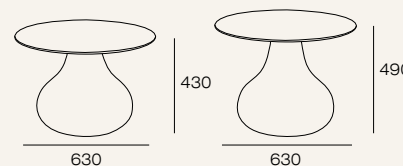

Максимально допустимая масса нагрузки 30 кг.

Мы порекомендуем с этим товаром идеальные аксессуары, чтобы Ваш интерьер был целостным и гармоничным.

Кровать Flexy

Пуф Accord

Кресло Accord

Столики Elixir Black Trv