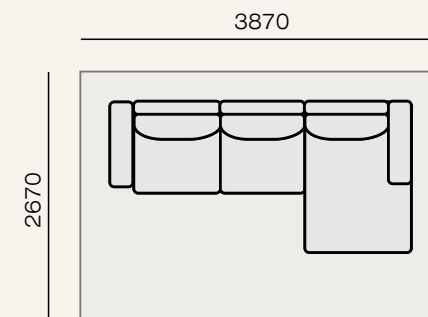

Б1л-2ру(2000)-Б1п

Б1л-3у(2400)-Б1п

Б1л-2ру(1600)-К(Б)(800)-Б1п

Б1л-2ру(1600)-У-1яу(800)-Б1п

Б1л-2ру(1600)-У-1яу(Б)

Б1л-К(Б)(1000)-2ру(2000)-У-1яу(1000)-Б1п

Б1л-2ру(1600)-К(Б)(800)-Б1п

Модульный диван обладает большим количеством комплектаций. Предлагаем Вам на рассмотрение несколько наиболее популярных комплектаций и планировок.

Площадь - 6,5 м²

Площадь - 7,9 м²

Площадь - 10,3 м²

Площадь - 11,9 м²

Площадь - 13,1 м²

Площадь - 17,3 м²

Модульная система

Места для хранения