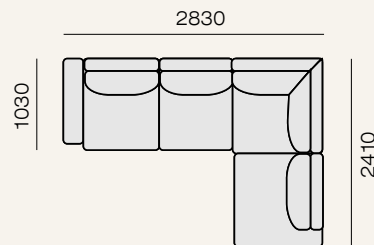

Б1л-2ру(2000)-Б1п

Б1л-3у(2400)-Б1п

Б1л-2ру(1600)-К(Б)(800)-Б1п

Б1л-2ру(1600)-У-1яу(800)-Б1п

Б1л-2ру(1600)-У-1яу(Б)

Б1л-К(Б)(1000)-2ру(2000)-У-1яу(1000)-Б1п

Б1л-2ру(1600)-К(Б)(800)-Б1п

Модульный диван обладает большим количеством комплектаций. Предлагаем Вам на рассмотрение несколько наиболее популярных комплектаций и планировок.

Площадь - 6,5 м²

Площадь - 7,9 м²

Площадь - 10,3 м²

Площадь - 11,9 м²

Площадь - 13,1 м²

Площадь - 17,3 м²

Модульная система

Места для хранения