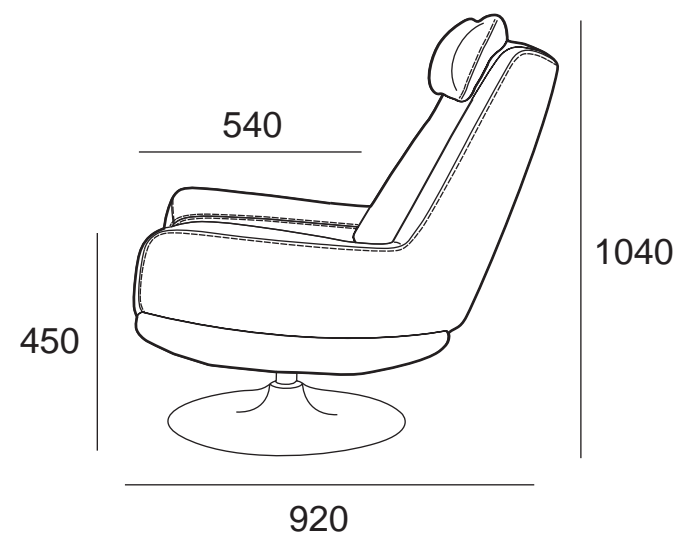

№	Характеристика	Преимущество	Выгода
1	Впечатляющий дизайн	Восторг эмоций и отличное решение для современных интерьеров	Смелый дизайн кресла может стать центром или ярким акцентом Вашего интерьера, которое усилит эмоции от восприятия интерьера. Оно будет говорить о высоком понимании эстетики и владельца и о прогрессивности его взглядов.
2	Комфорт и свобода	Высокий уровень удобства и свобода движений сидя в кресле	Ровные поверхности сиденья и спинки выполнены с легким наклоном, обеспечивающим правильное положение тела. Высокая спинка с подголовником поддерживает спину по всей высоте и обеспечивает удобное положение головы.
3	Современные наполнители	Мягкие элементы с новыми характеристиками	В кресле Sky применен совершенно новый состав высокоэластичной пены. Ее формула обеспечивает уникальный баланс умеренной мягкости и динамичной упругости. В основании мягких элементов установлены широкие эластичные ремни. И итоге достигнут превосходный результат – на кресло очень приятно садиться и оно продолжительное время обеспечивает комфортный отдых.
4	Надежный каркас	Прочность и надежность конструкции	Прочность и стабильность конструкции кресла обеспечивает его тщательно проработанный несущий каркас. Он выполнен из березовой конструкционной фанеры толщиной 15 и 21 мм, которая характеризуется высокой надежностью и долговечностью. Соединения деталей в каркасе продублированы. Сначала детали соединяются на клей, после чего фиксируются на винт или мебельную скобу.
5	Опора вращения	Визуальная легкость конструкции, свобода движений и удобство для ног	Всего одна точка опоры подчеркивает легкую и невесомую концепцию кресла. Кроме того, одна опора дает не только свободу для ног сидящего, но и позволяет подходить к креслу вплотную, не испытывая препятствий для ног. Функция вращения дает Вам возможность за доли секунды повернуться в любую сторону на 360 градусов.
6	Качество исполнения	Высокое качество внутреннего и внешнего исполнения	Безупречные строчки и идеально ровные швы, четкость пошива чехлов, равномерность наполнения подушек сиденья и подушек спинок, плавность работы механизмов.