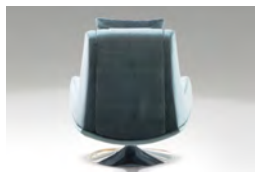

Мы представляем Вам кресло Sky, наделенное смелым дизайном и создающим ощущение невесомости. Округлые формы основания, слегка выступающие подлокотники и высокая спинка с подголовником сбалансированы так, чтоб Вы могли чувствовать себя комфортно в течении продолжительного времени. Кресло спроектировано по открытому принципу и имеет опору вращения, поэтому сидя в нем, вы будете чувствовать максимальную свободу. Создайте свой персональный мир комфорта вместе с креслом Sky.

Впечатляющий дизайн

Комфорт и свобода

Современные наполнители

Надежный каркас

Опора вращения

Качество исполнения

Почему так часто меняются тренды в моде на интерьеры, мебель или ткани? Потому что привычные вещи перестают вызывать эмоции и возникает потребность в новых решениях. Впечатляющий дизайн кресла Sky именно такой. Глядя на него, сразу понимаешь, что оно пришло к нам из будущего и буквально пронизано космической тематикой. На округлом основании, расположены ровные поверхности сиденья и спинки, вдоль которых проходит непрерывная устремляющаяся вверх линия боковин. Эта модель впечатляет не только прогрессивным дизайном, но и выверенным комфортом.

Собрав вместе лучшие решения дизайна, эргономики и свойств материалов нам удалось достичь превосходных результатов в комфорте.

В кресле Sky применен совершенно новый состав высокоэластичной пены, в которой заложены свойства, отвечающие возросшим запросам наших покупателей. Ее формула обеспечивает уникальный баланс умеренной мягкости и динамичной упругости. В основании мягких элементов установлены широкие эластичные ремни. И итоге достигнут превосходный результат – на кресло очень приятно садиться и оно продолжительное время обеспечивает комфортный отдых.