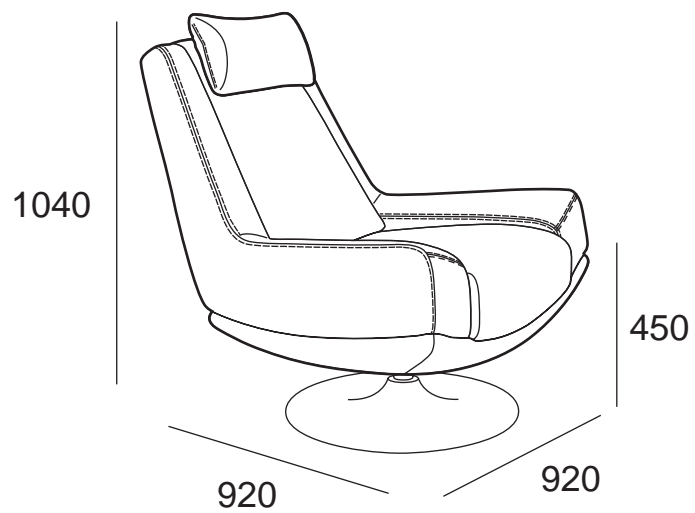

№	Характеристика	Преимущество	Выгода
1	Впечатляющий дизайн	Восторг эмоций и отличное решение для современных интерьеров	Смелый дизайн кресла может стать центром или ярким акцентом Вашего интерьера, которое усилит эмоции от восприятия интерьера. Оно будет говорить о высоком понимании эстетики и владельца и о прогрессивности его взглядов.
2	Комфорт и свобода	Высокий уровень удобства и свобода движений сидя в кресле	Ровные поверхности сиденья и спинки выполнены с легким наклоном, обеспечивающим правильное положение тела. Высокая спинка с подголовником поддерживает спину по всей высоте и обеспечивает удобное положение головы.
3	Современные наполнители	Мягкие элементы с новыми характеристиками	В кресле Sky применен совершенно новый состав высокоэластичной пены. Ее формула обеспечивает уникальный баланс умеренной мягкости и динамичной упругости. В основании мягких элементов установлены широкие эластичные ремни. И итоге достигнут превосходный результат – на кресло очень приятно садиться и оно продолжительное время обеспечивает комфортный отдых.
4	Надежный каркас	Прочность и надежность конструкции	Прочность и стабильность конструкции кресла обеспечивает его тщательно проработанный несущий каркас. Он выполнен из березовой конструкционной фанеры толщиной 15 и 21 мм, которая характеризуется высокой надежностью и долговечностью. Соединения деталей в каркасе продублированы. Сначала детали соединяются на клей, после чего фиксируются на винт или мебельную скобу.
5	Опора вращения	Визуальная легкость конструкции, свобода движений и удобство для ног	Всего одна точка опоры подчеркивает легкую и невесомую концепцию кресла. Кроме того, одна опора дает не только свободу для ног сидящего, но и позволяет подходить к креслу вплотную, не испытывая препятствий для ног. Функция вращения дает Вам возможность за доли секунды повернуться в любую сторону на 360 градусов.
6	Качество исполнения	Высокое качество внутреннего и внешнего исполнения	Безупречные строчки и идеально ровные швы, четкость пошива чехлов, равномерность наполнения подушек сиденья и подушек спинок, плавность работы механизмов.