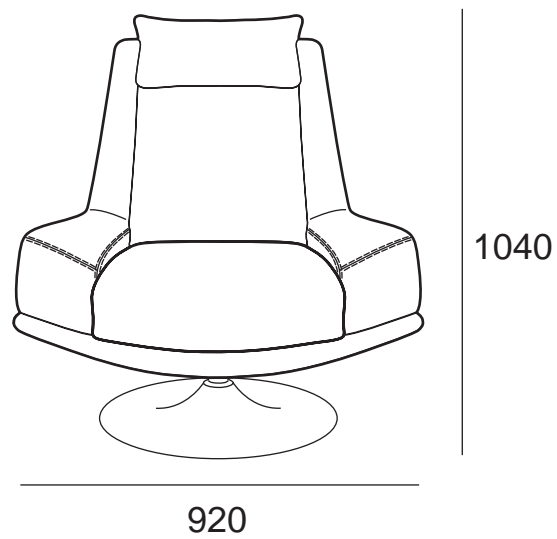

№	Характеристика	Преимущество	Выгода
1	Впечатляющий дизайн	Восторг эмоций и отличное решение для современных интерьеров	Смелый дизайн кресла может стать центром или ярким акцентом Вашего интерьера, которое усилит эмоции от восприятия интерьера. Оно будет говорить о высоком понимании эстетики и владельца и о прогрессивности его взглядов.
2	Комфорт и свобода	Высокий уровень удобства и свобода движений сидя в кресле	Ровные поверхности сиденья и спинки выполнены с легким наклоном, обеспечивающим правильное положение тела. Высокая спинка с подголовником поддерживает спину по всей высоте и обеспечивает удобное положение головы.
3	Современные наполнители	Мягкие элементы с новыми характеристиками	В кресле Sky применен совершенно новый состав высокоэластичной пены. Ее формула обеспечивает уникальный баланс умеренной мягкости и динамичной упругости. В основании мягких элементов установлены широкие эластичные ремни. И итоге достигнут превосходный результат – на кресло очень приятно садиться и оно продолжительное время обеспечивает комфортный отдых.
4	Надежный каркас	Прочность и надежность конструкции	Прочность и стабильность конструкции кресла обеспечивает его тщательно проработанный несущий каркас. Он выполнен из березовой конструкционной фанеры толщиной 15 и 21 мм, которая характеризуется высокой надежностью и долговечностью. Соединения деталей в каркасе продублированы. Сначала детали соединяются на клей, после чего фиксируются на винт или мебельную скобу.
5	Опора вращения	Визуальная легкость конструкции, свобода движений и удобство для ног	Всего одна точка опоры подчеркивает легкую и невесомую концепцию кресла. Кроме того, одна опора дает не только свободу для ног сидящего, но и позволяет подходить к креслу вплотную, не испытывая препятствий для ног. Функция вращения дает Вам возможность за доли секунды повернуться в любую сторону на 360 градусов.
6	Качество исполнения	Высокое качество внутреннего и внешнего исполнения	Безупречные строчки и идеально ровные швы, четкость пошива чехлов, равномерность наполнения подушек сиденья и подушек спинок, плавность работы механизмов.