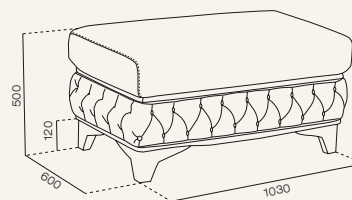

Пуф Marselle