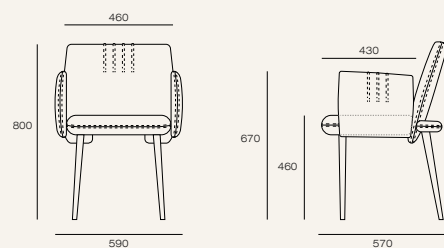

Мы порекомендуем с этим товаром идеальные аксессуары, чтобы Ваш интерьер был целостным и гармоничным.

Стул Asti