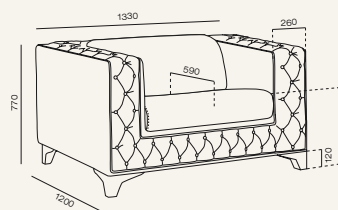

Кресло Marselle