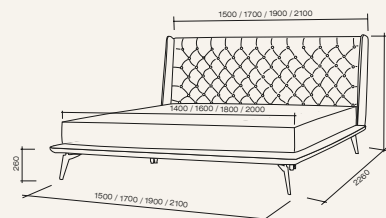

## MARSELLE

---

Боковины не предназначены для использования в качестве сиденья.

Максимально допустимая масса нагрузки 30 кг.

Мы порекомендуем с этим товаром идеальные аксессуары, чтобы Ваш интерьер был целостным и гармоничным.