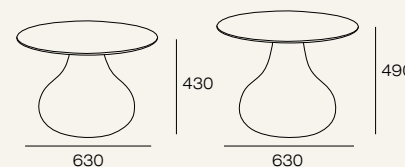

Столики Elixir Black Trv