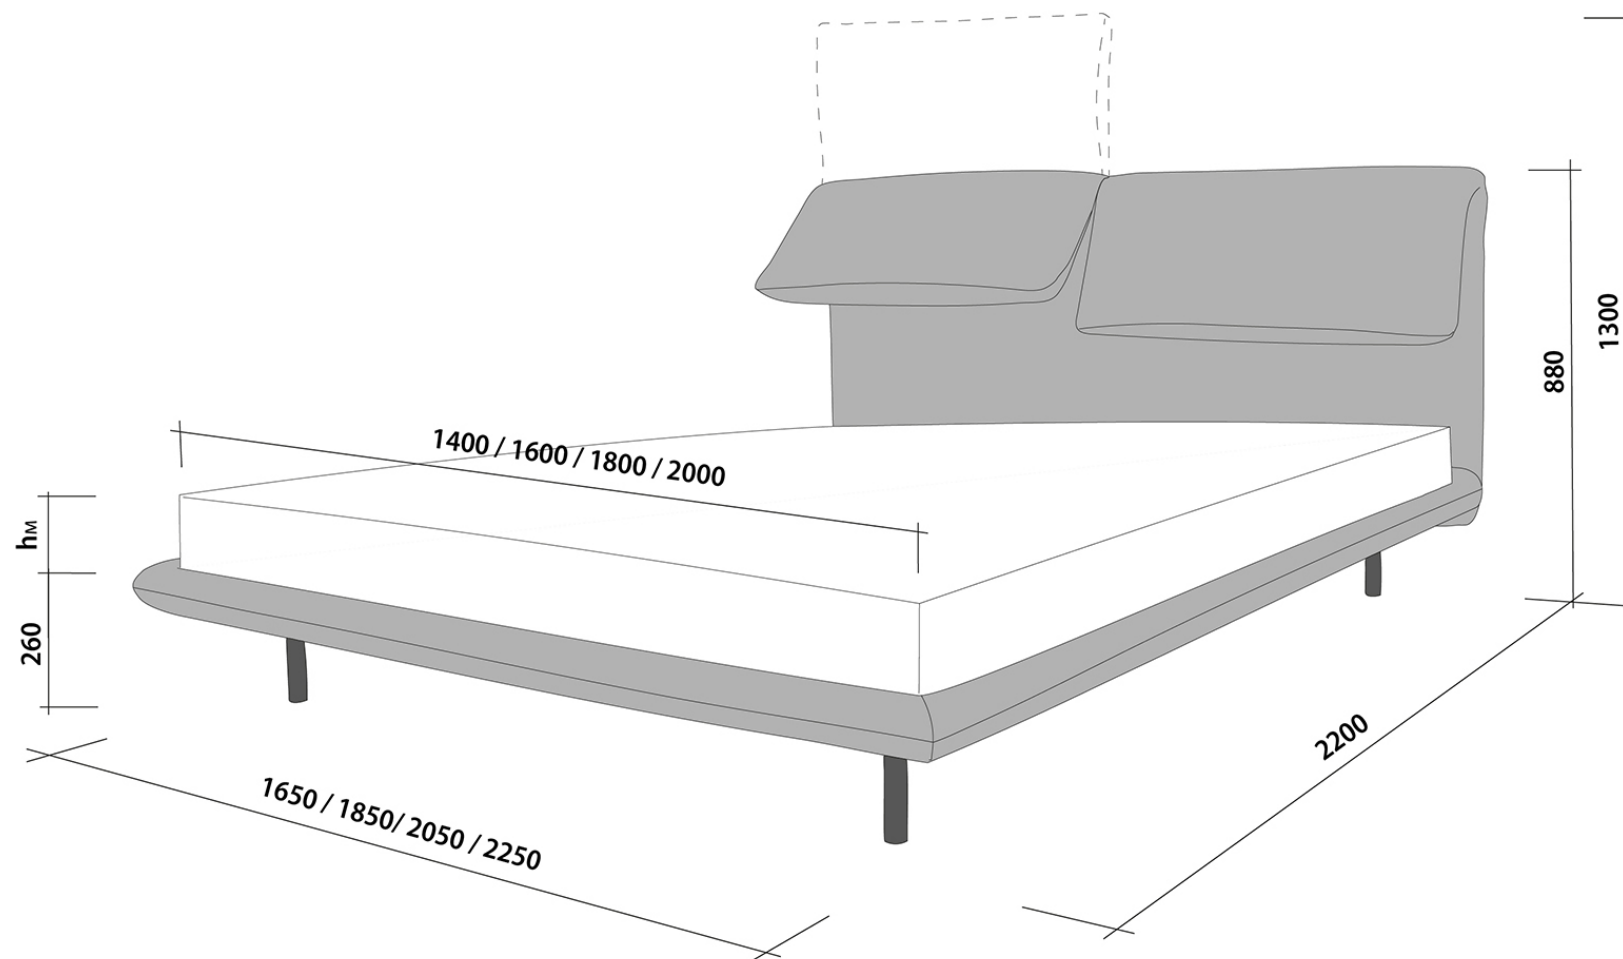

h_м - максимальная высота матраса 290 мм

№	Характеристика	Преимущество	Выгода
1	Современный дизайн	Лаконичность и изящность форм	Кровать «Flexy», создана для тех, кто предпочитает лаконичный и изящный дизайн кровати. Тонкая линия гибкой спинки словно является продолжением такой же тонкой царги кровати. Завершающим штрихом «Flexy», являются высокие опоры, которые дополняют образ легкой и воздушной кровати.
2	Опции комфорта	Гибкая спинка для комфортного отдыха	Гибкая спинка позволит Вам с комфортом проводить время отдыха. В сложенном виде можно отрегулировать угол наклона спинки и удобно облокотиться на нее в положении сидя. Подняв ее полостью вверх, Вы обеспечите себе максимальную комфортную длину спального места для сна.
3	Надежность	Металлический каркас	Конструкция кровати выполнена на металлическом каркасе, которая позволила полностью сохранить свой впечатляющий дизайн и сделала кровать очень надежной и долговечной.
4	Комфортная среда	Удобство перемещения около кровати	Царги кровати имеют мягкую обивку и скругленные углы, а сама кровать расположена на высоких опорах. Таким образом, обеспечивается комфортная и безопасная зона для ног.
5	Высокие опоры, легкий уход	Современный дизайн и удобство уборки	Высокие опоры дают возможность свободной циркуляции воздуха в помещении, а также обеспечивают удобство в уборке. Свободное пространство над полом позволяет свободно перемещаться роботу-пылесосу.
8	Высокое качество	Аккуратные ровные швы, скрытая фиксация на скобу, надежная конструкция	Выверенные пропорции кровати, ровные строчки чехлов, безупречная сборка. Тщательно проработано внутреннее качество. Чехлы крепятся так, что все фиксирующие скобы скрыты.