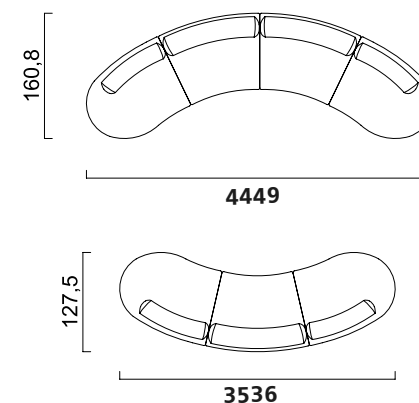

Комплектация 13+
комплектация 11