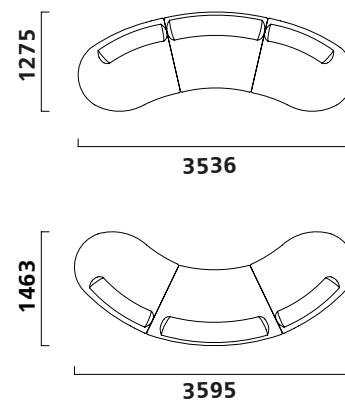

Комплектация 11+
комплектация 12