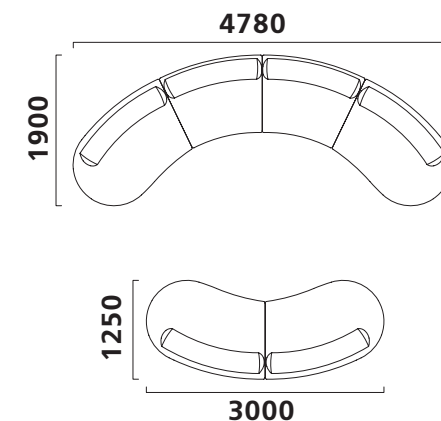

Комплектация 3 +
комплектация 1