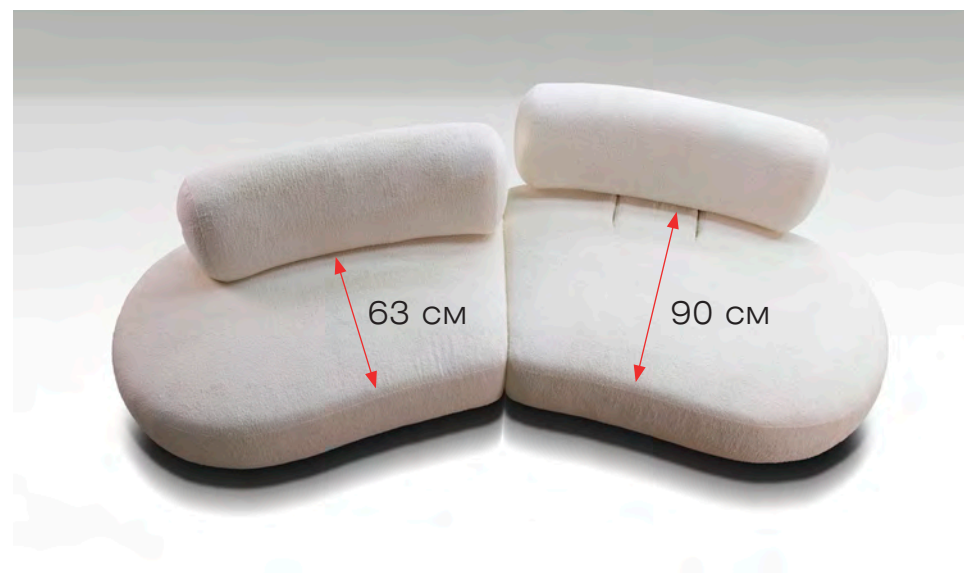

РЕГУЛИРУЕМАЯ СПИНКА

Превосходный дизайн Кензо самодостаточен и не требует дополнений. Он хорош с любого ракурса. Но современное понимание комфорта говорит нам, что даже такой эталон должен иметь опции комфорта. Мы сделали так, чтобы он был идеальным для общения. В спинку дивана установлен механизм, который позволяет перемещать ее назад, увеличивая тем самым глубину сиденья. Вы можете присесть на диване более вальяжно добавив подушек или комфортно расположиться на нем с ногами.