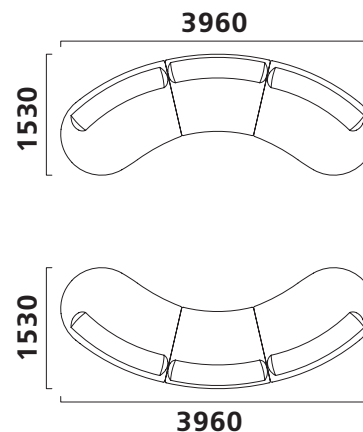

«Kenzo» имеет оригинальную идею, в основе которой лежит круг и округлые формы. Эта идея имеет свое продолжение в расположении дивана в помещении. Отдельный диван или комплектация из нескольких модулей будут иметь эркерную форму (форму круга). Модульная конструкция дивана позволит Вам создавать различные необходимые Вам варианты комплектаций дивана.

Комплектация 2 +
комплектация 2