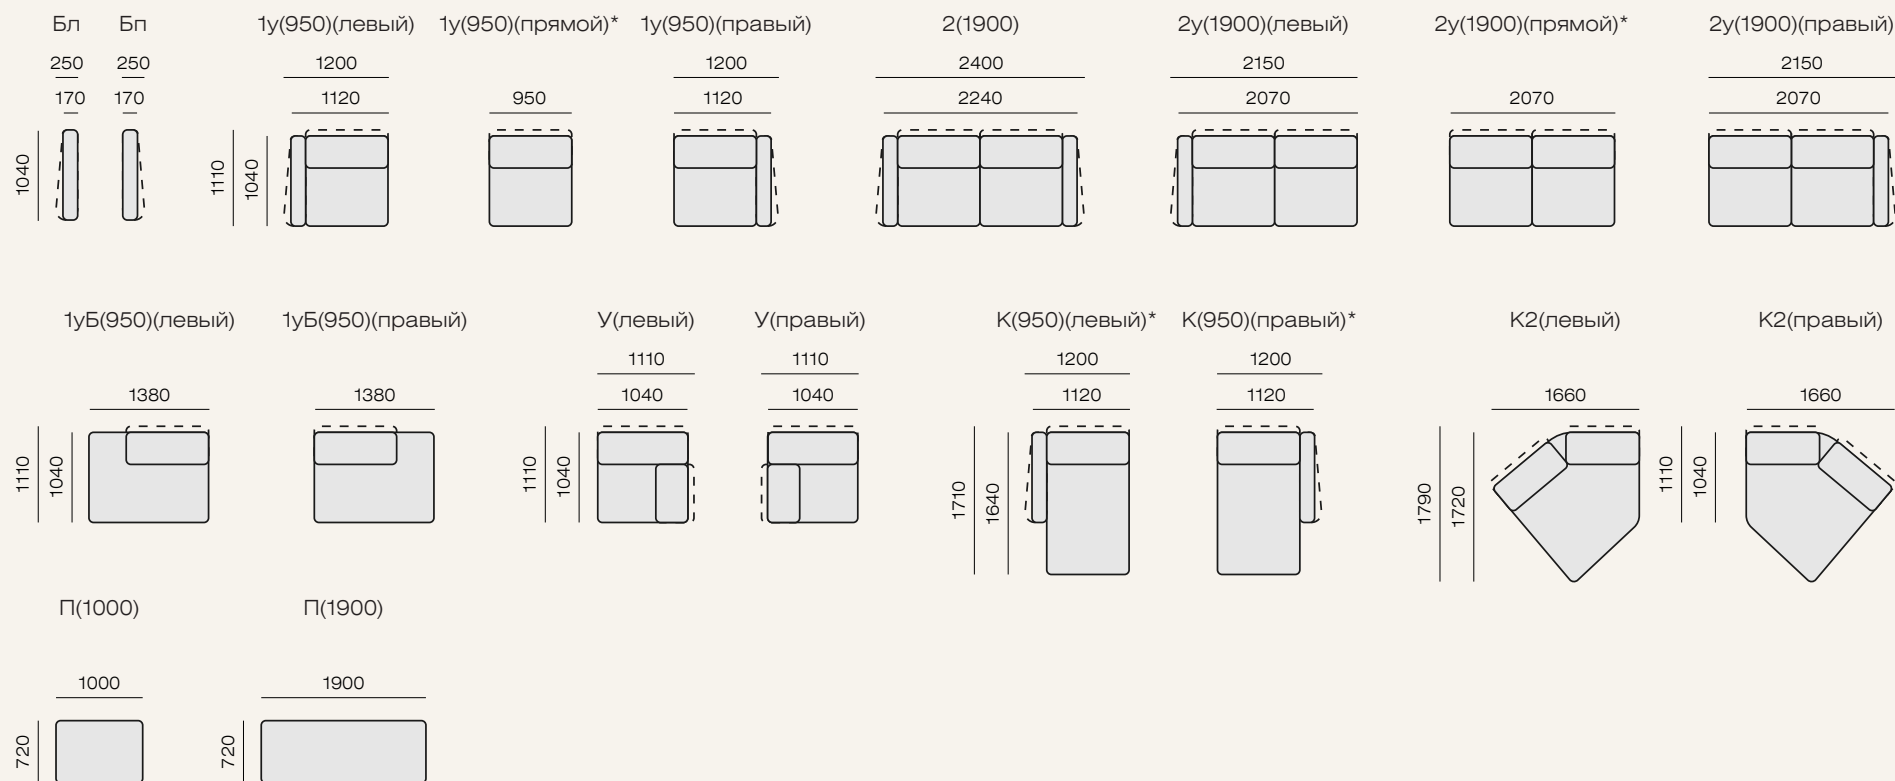

* - Модуль находится в разработке, в связи с чем срок его изготовления увеличен. Мы берем дополнительное время, чтобы обеспечить безупречное качество.