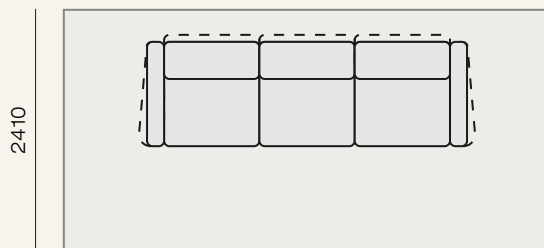

4210

4060

1уБ(950)-У(правый)-2у(1900)-Бп

\* - Размер при трансформации

Модульный диван обладает большим количеством комплектаций. Предлагаем Вам на рассмотрение несколько наиболее популярных комплектаций и планировок.

Площадь - 11,6 м<sup>2</sup>

4820

Площадь - 13,6 м<sup>2</sup>

4820

Площадь - 15 м<sup>2</sup>

5310

Площадь - 13,8 м<sup>2</sup>

4170