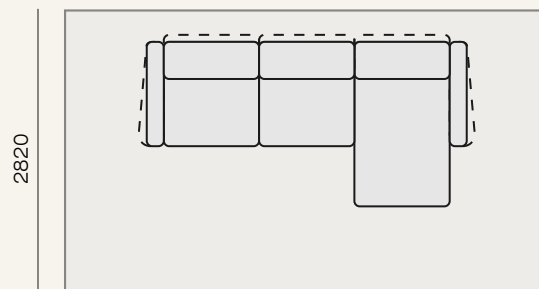

4210

4060

1уБ(950)-У(правый)-2у(1900)-Бп

\* - Размер при трансформации

Модульный диван обладает большим количеством комплектаций. Предлагаем Вам на рассмотрение несколько наиболее популярных комплектаций и планировок.

Площадь - 11,6 м<sup>2</sup>

4820

Площадь - 13,6 м<sup>2</sup>

4820

Площадь - 15 м<sup>2</sup>

5310

Площадь - 13,8 м<sup>2</sup>

4170