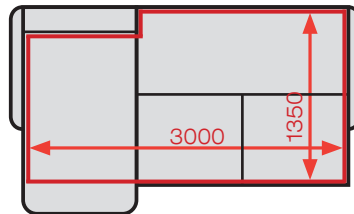

3ру-К / К-3ру