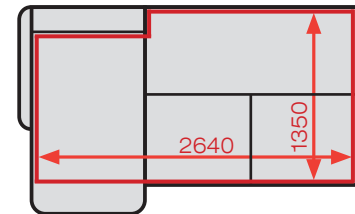

К-3ру(2860) / 3ру-К(2860)