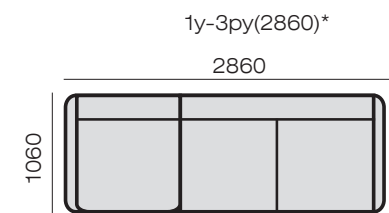

* находится в разработке