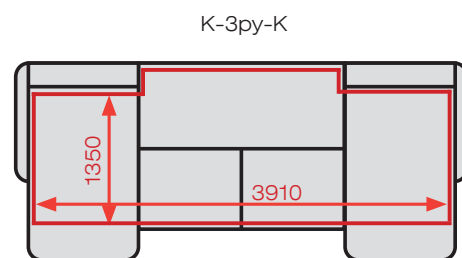

* находится в разработке