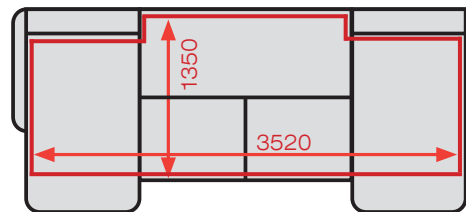

К(880)-3ру(1660)-К(880)