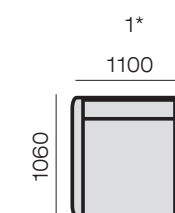

* находится в разработке