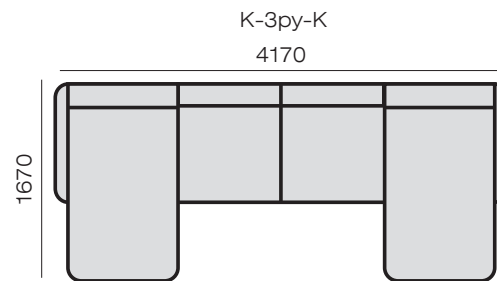

* находится в разработке