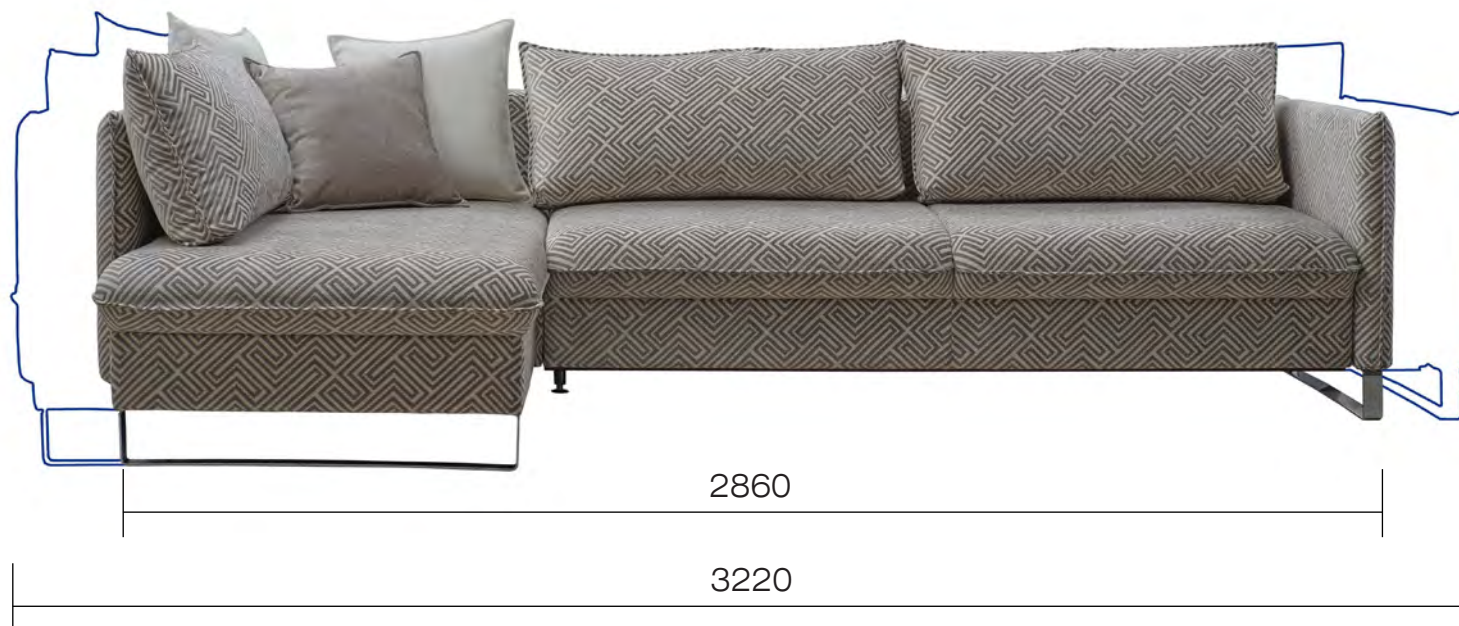

«Браун» конструктивно хорошо приспособлен под предпочтения наших клиентов. Комплектации дивана имеют по 2 варианта размера длины. Поэтому Вам будет легко подобрать необходимый для Вас диван с нужным габаритным размером.