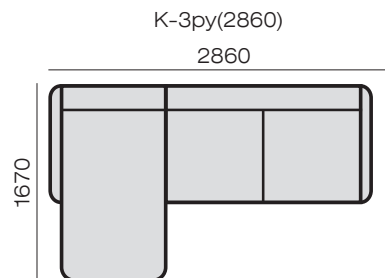

* находится в разработке