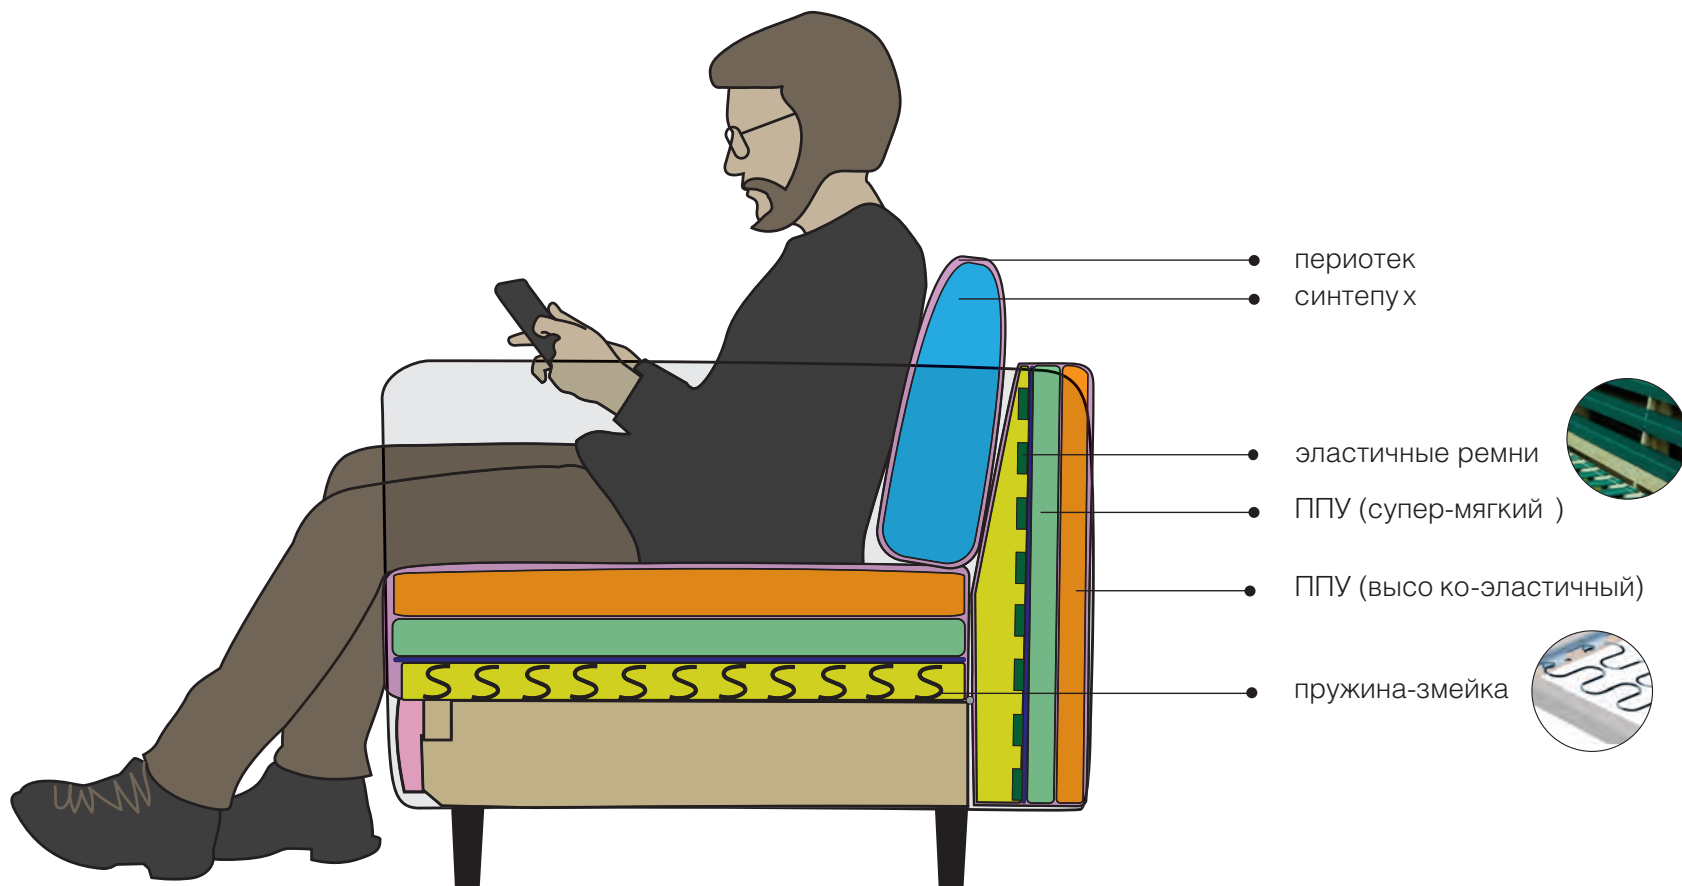

№	Характеристика	Преимущество	Выгода
1	Элегантный дизайн	Современный дизайн и привлекательный внешний вид	Простой и очень легкий, детально проработанный дизайн. Высокие ножки, тонкие боковины и такая же изящная линия сиденья, создают его невесомый и элегантный образ. Боковины и сиденье выполнены с внешними итальянскими швами, которые создают ему особую привлекательность.
2	Комфорт	Широкие возможности для отдыха	Блок спинки дивана выполнен с углом, что дает возможность расположить подушки, наполненные искусственным пухом под удобным наклоном.
3	Вариативность размеров	Возможность подобрать диван с необходимыми габаритами	Комплектации дивана имеют по 2 варианта размера длины. Вам будет легко подобрать необходимый диван с нужным габаритным размером.
4	Множество вариантов спального места	Большой выбор размеров спального места	Вы можете выбрать свою комплектацию и свой размер спального места.
5	Система хранения	Большое место для хранения вещей	Модуль 3р оснащен местом для хранения. Короб имеет надежную конструкцию, он полностью выполнен из фанеры.
6	Надежный каркас	Долговечность и прочность конструкции	У «Брауна» каркас выполнен из фанеры и бруса. Кроме того, соединения в самом каркасе имеют двойную надежность. На стыки соединяемых деталей сначала наносится клей, а затем соединение фиксируется механически на винт или специальную мебельную скобу.
7	Легкий уход	Удобная приборка дома	Дизайн «Брауна» выполнен на высоких ножках. За счет свободного пространства под диваном, есть возможность выполнить влажную уборку под ним, не передвигая его в другое место и не повреждая пол.
8	Несколько вариантов опор	Выбирая опоры, Вы можете немного изменять характер дивана	Выбирая свой вариант опор, Вы можете придать дизайну дивана определенную тональность стиля.
9	Качество исполнения	Аккуратные ровные швы и скрытая фиксация на скобу	Все швы аккуратные и идеально ровные. Невидимые элементы внутри блоков сидений и коробов также прошли глубокую проработку по качеству исполнения. Соединения выполнены визуально чисто, все фиксирующие скобы скрыты