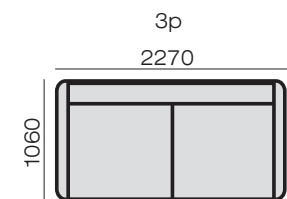

* находится в разработке