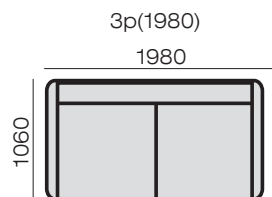

* находится в разработке