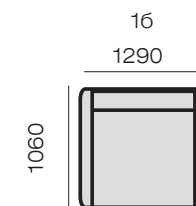

* находится в разработке