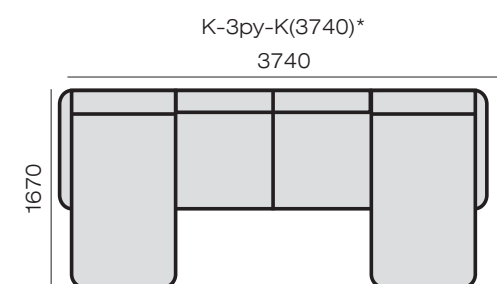

* находится в разработке