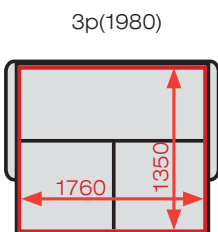

* находится в разработке