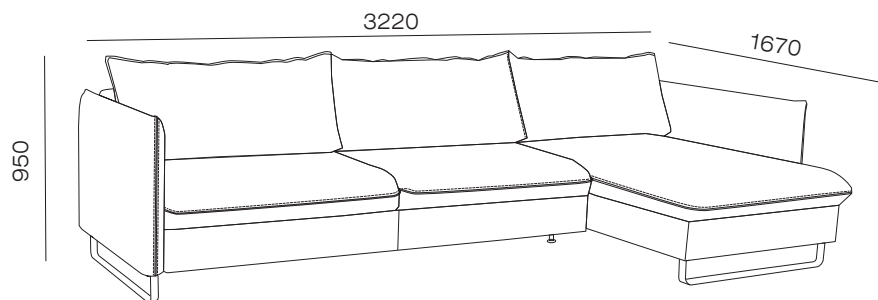

Зру-К / К-Зру
диван-кровать с канапе