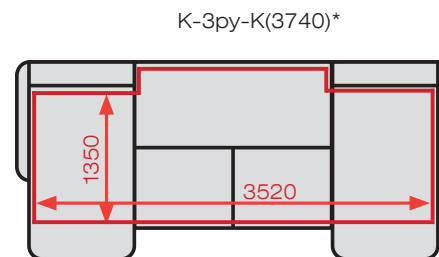

* находится в разработке