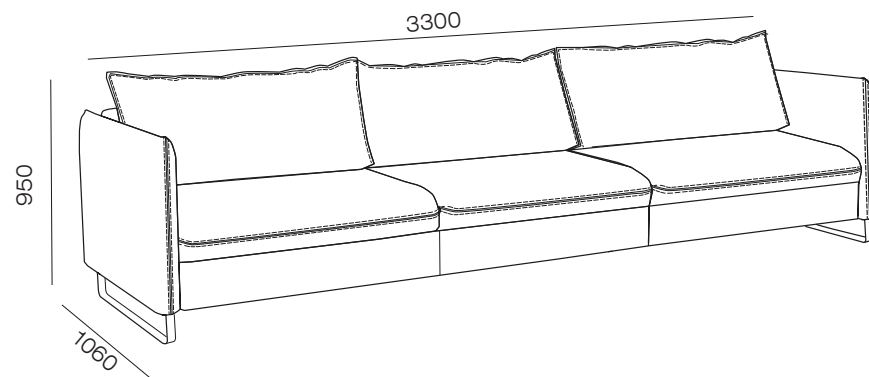

Зру-1уб / 1уб-Зру
диван-кровать с модулем кресла