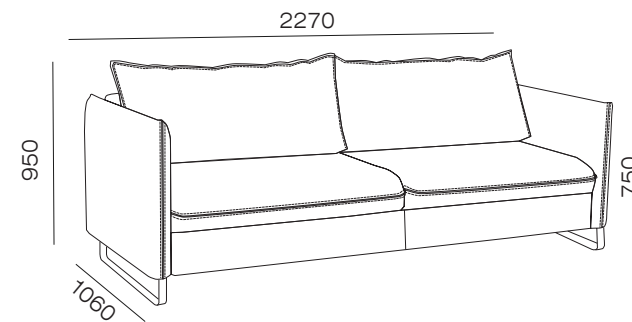

Зр
диван-кровать