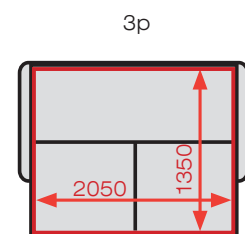

* находится в разработке