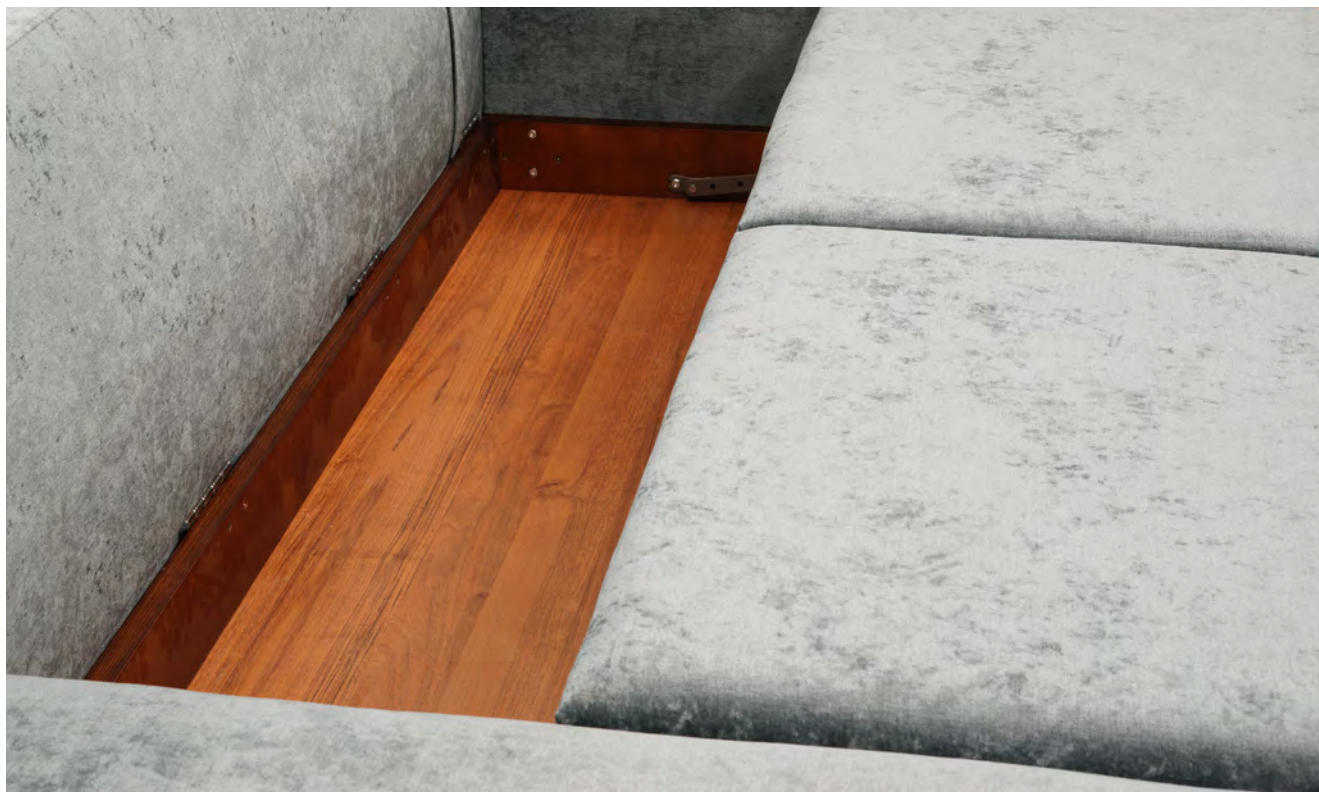

Стоит присесть на него, и Вы почувствуете его сбалансированный комфорт. Блок спинки дивана выполнен с углом и дает возможность расположить подушки, наполненные искусственным пухом под удобным наклоном. Для диванов с механизмом “Тик-так” это уникальное решение. Простой и надежный механизм раскладывается в просторное полноценное спальное место 1350x2050 мм, на котором будет комфортно даже людям с высоким ростом. При раскладывании механизма не происходит касания пола опорами, они выдвигаются и устанавливаются в последний момент трансформации.

3р

3р(1980)

3ру-К / К-3ру

К-3ру(2860) / 3ру-К(2860)

К-3ру-К

К(880)-3ру(1660)-К(880)

Модуль Зр оснащен местом для хранения. Короб имеет надежную конструкцию, он полностью выполнен из фанеры.

Основу надежности дивана составляет конструкция его каркаса. У «Брауна» каркас выполнен из фанеры и бруса. Кроме того, соединения в самом каркасе имеют двойную надежность. На стыки соединяемых деталей сначала наносится клей, а затем соединение фиксируется механически на винт или специальную мебельную скобу. Каркасы, собранные по такой технологии не только надежны, но и гарантированно исключают появление любых звуков.

Дизайн «Браун» выполнен на высоких опорах. Такое решение улучшает общую эргономику помещения, под диваном формируется пространство высотой 130мм, что позволяет свободно подходить к дивану вплотную.

За счет свободного пространства под диваном, есть возможность выполнить влажную уборку под ним, не передвигая его в другое место и не повреждая пол.