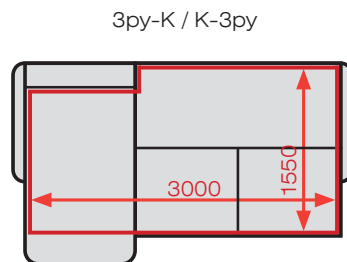

* находится в разработке