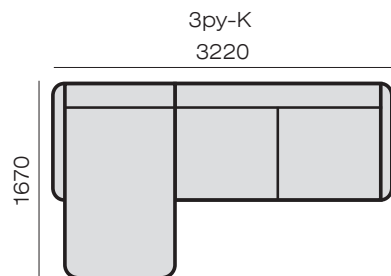

* находится в разработке