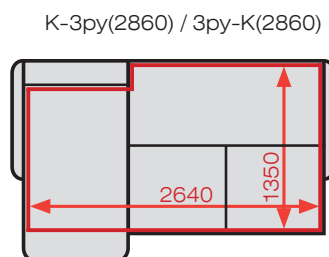

* находится в разработке