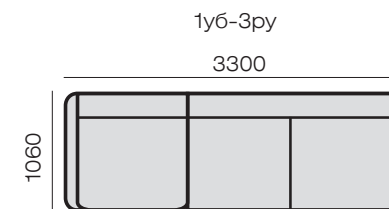

* находится в разработке