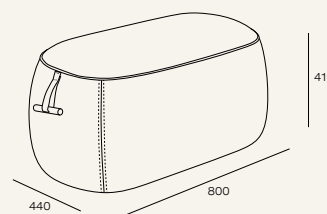

Пуф Oliver Long