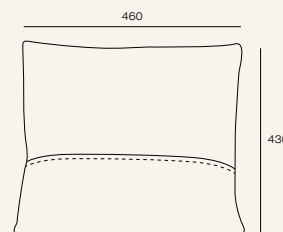

Кровать Vivienne

Пуф Oliver Long

Кресло Eleganto

Столики Elixir Brass

Стул Cliff

Подушка Adel

МЕБЕЛЬ
БРАТЬЕВ
БАЖЕНОВЫХ

mbb.ru