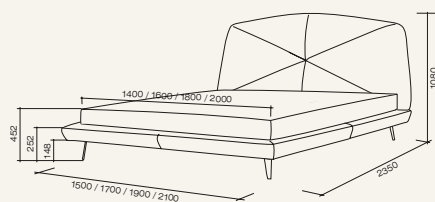

Создает условия для свободного дыхания

BRIONI

Боковины не предназначены для использования в качестве сиденья.

Максимально допустимая масса нагрузки 30 кг.

Мы порекомендуем с этим товаром идеальные аксессуары, чтобы Ваш интерьер был целостным и гармоничным.