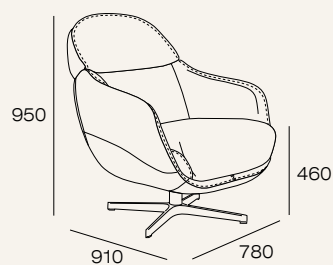

Кресло Eleganto