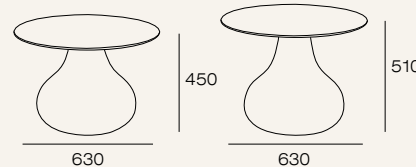

Столики Elixir Brass