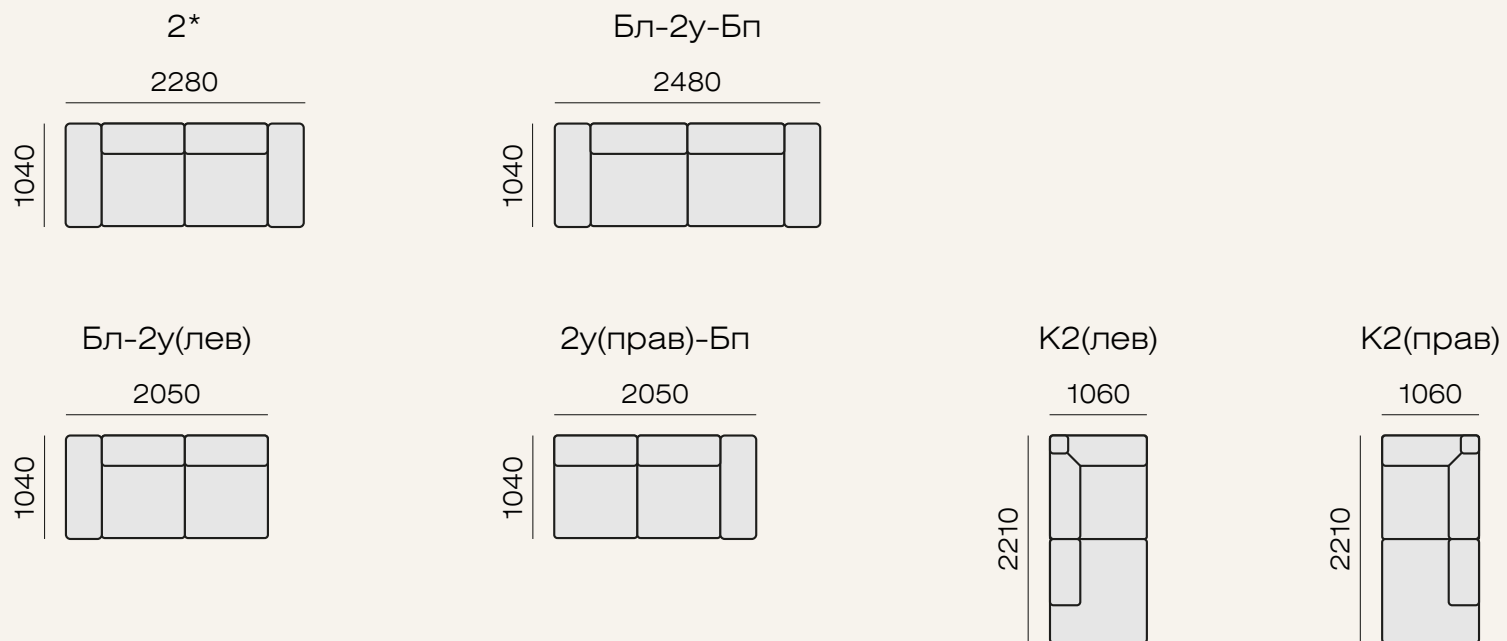

* - Модуль находится в разработке, в связи с чем срок его изготовления увеличен.
Мы берем дополнительное время, чтобы обеспечить безупречное качество.